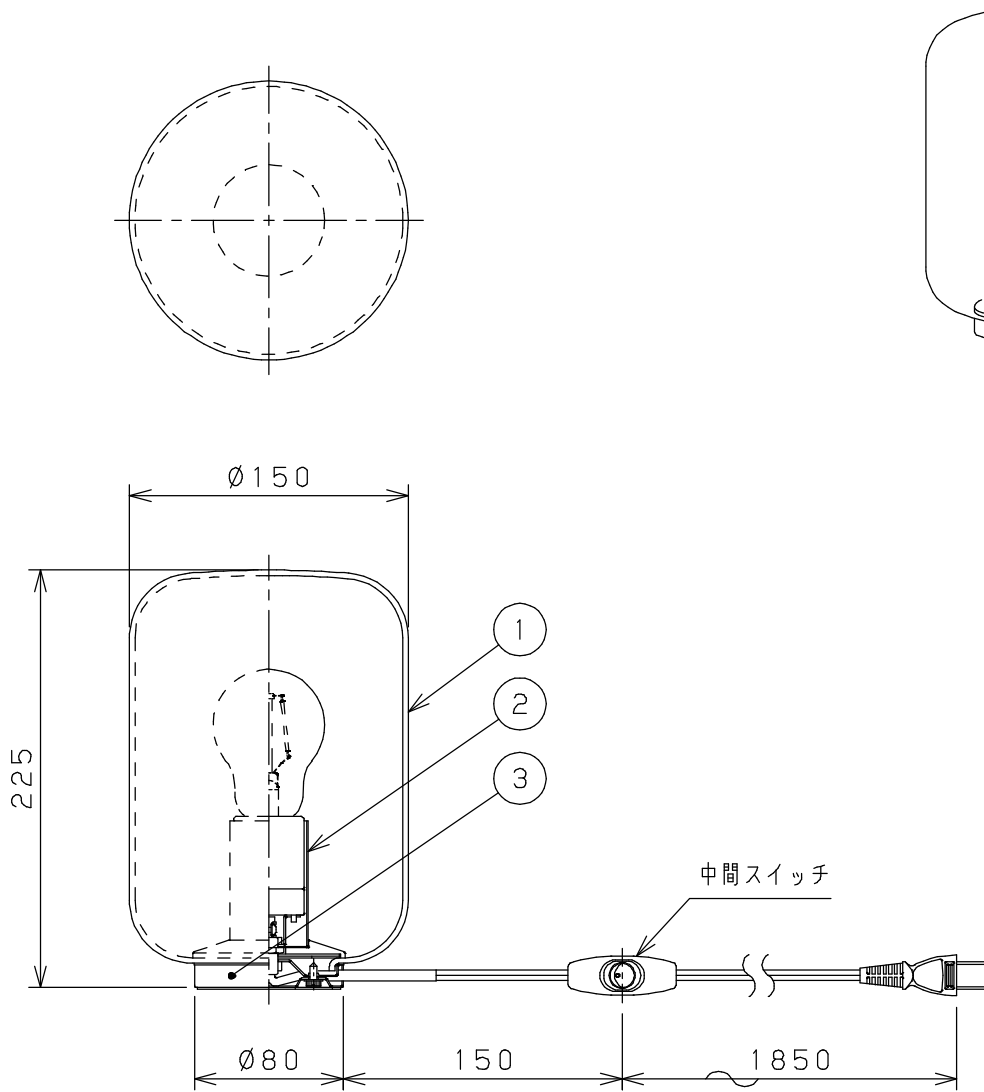

姿図

定格光束	270 lm
LED照明器具の固有エネルギー消費効率	108.0 lm/W
LED光源寿命	20000時間

				機能	一般用	特記事項
7				取付場所	屋内 据え置専用	カバー化粧ナット式 調光器併用不可 電源コード 2m付 (黒) 密閉型
6			電源接続	差込プラグ		
5			消費電力	2.5W   定格電圧   100V		
4			電気容量	5VA		
3	ベース	鋼板	真鍮色メッキ	LED付 交換可	LEDフィラメント電球 2.5W 演色性 Ra80 キャンドル色 (2200K) LDA3/C/F4/2280x1灯 E26 大光電機製	中間スイッチ (ON-OFF)
2	ソケットカバー	鋼板	真鍮色メッキ			
1	カバー	ガラス	透明			
No.	部品名	材質	備考	器具重量	約 1.0 kg	峠田 上西 ㊟