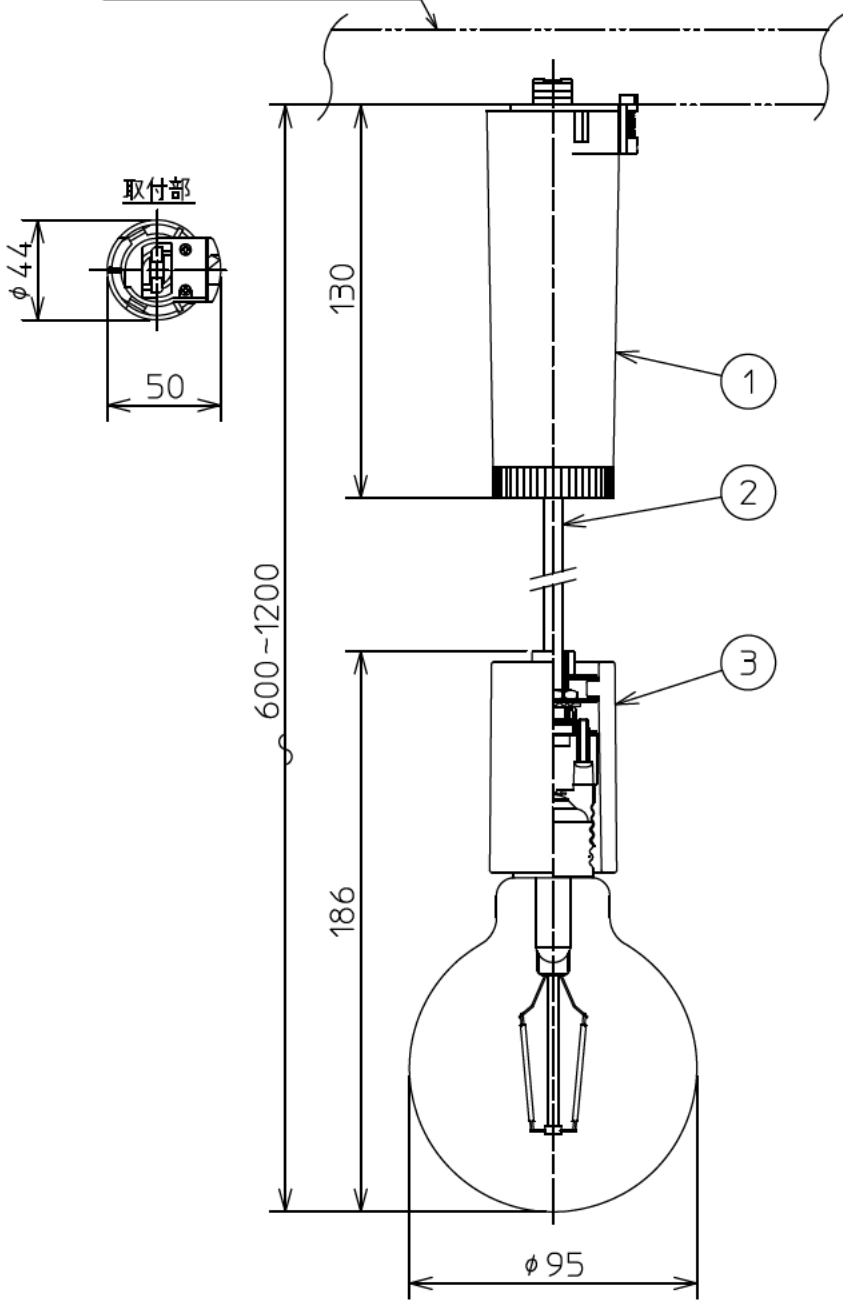

姿図

ルミライン (配線ダクト) 別売

⚠ 安全に関するご注意

- この器具は、一般通常環境の屋内配線ダクト取付専用器具です。一般通常環境以外の所、傾斜天井、屋外、湿気の多い所、水気のかかる所、壁面、床面では使用しないでください。落下・感電・火災の原因になります。
- 電源電圧は、定格電圧±6%内でご使用ください。感電・火災の原因になります。
- 単体では使用できません。器具本体表示または、説明書に従って適切な組合わせてご使用ください。落下・感電・火災の原因になります。

定格光束	280Lm
LED照明器具の固有エネルギー消費効率	112.0Lm/W
LED光源寿命	20000時間

No.	部品名	材質	備考	機能	一般用	特記事項
				取付場所	屋内 ルミライン取付専用	ダクト取付専用 吊高さ調節可能 下面開放 調光器併用不可 ハンドメイド
6				電源接続	ルミライン用プラグ	
5				消費電力	2.5 W 定格電圧 100 V	
4				電気容量	5VA	
3	カバー	陶器	白	LED 付 交換可	LEDフィラメント電球・ホール球形 2.5W 演色性 Ra80 キャンドル色(2200K) LDG3/C/F4/2280×1灯付 E26 大光電機(株)製	スイッチ無し
2	キャブタイヤコード	塩化ビニル	白			
1	コード収納プラグ	ポリスチレン	白			
				器具重量	約 0.3 kg	峠田 伊藤 ②