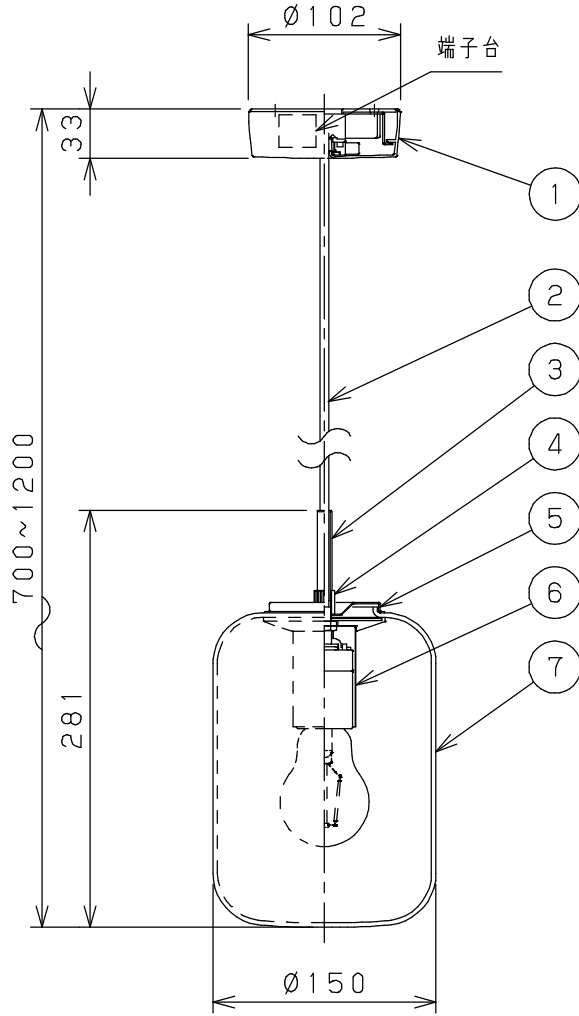

姿図

取付部詳細

⚠ 安全に関するご注意

- この器具は、一般通常環境の屋内天井吊り下げ専用器具です。一般通常環境以外の所、指定外の傾斜天井、屋外、浴室、サウナ風呂、業務用浴室、湿気の多い所、水気のかかる所、壁面、床面では使用しないでください。落下・感電・火災の原因になります。
- 電源電圧は、定格電圧 $\pm 6\%$ 内でご使用下さい。感電・火災の原因になります。
- この器具は木ねじ取付専用器具です。必ず木ねじ(2本)で補強材のある位置に取付けて下さい。落下の原因になります。
- ガス機器等の温度の高くなるものに取り付けしないでください。火災の原因になります。
- LEDにはパツキがあり、同一品番であっても商品ごとに発光色、明るさ、点灯時間(始動時間)が異なる場合があります。

定格光束	270 lm
LED照明器具の固有エネルギー消費効率	108.0 lm/W
LED光源寿命	20000時間

				機能	一般用	特記事項
7	カバー	ガラス	透明	取付場所	屋内 天井付専用(吊下げ)	カバー化粧ナット式 調光器併用不可 傾斜天井にも使用可能(55°まで) 吊高さ調節可能 密閉型
6	ソケットカバー	鋼板	真鍮色メッキ	電源接続	端子台	
5	ホルダー	鋼板	真鍮色メッキ	消費電力	2.5W 定格電圧 100V	スイッチ無し
4	化粧ナット	真鍮	黒塗装	電気容量	5VA	
3	化粧パイプ	鋼管	黒塗装	LED付 交換可	LEDフィラメント電球 2.5W 演色性 Ra80 キャンドル色(2200K) LDA3/C/F4/2280x1灯 E26 大光電機製	
2	キャプタイヤコード	塩化ビニル	黒			
1	フランジ	ABS樹脂	黒	器具重量	約 1.0 kg	峠田 上西 ③