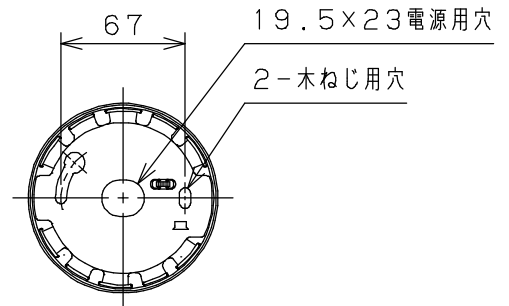

姿図

取付部詳細

⚠ 安全に関するご注意

- この器具は、一般通常環境の屋内天井吊り下げ専用器具です。一般通常環境以外の所、指定外の傾斜天井、屋外、浴室、サウナ風呂、業務用浴室、湿気の多い所、水気のかかる所、壁面、床面では使用しないでください。落下・感電・火災の原因になります。
- 電源電圧は、定格電圧 $\pm 6\%$ 内でご使用下さい。感電・火災の原因になります。
- この器具は木ねじ取付専用器具です。必ず木ねじ(2本)で補強材のある位置に取付けて下さい。落下の原因になります。
- ガス機器等の温度の高くなるものに取り付けしないでください。火災の原因になります。
- LEDにはパツキがあり、同一品番であっても商品ごとに発光色、明るさ、点灯時間(始動時間)が異なる場合があります。

定格光束	270 lm
LED照明器具の固有エネルギー消費効率	108.0 lm/W
LED光源寿命	20000時間

				機能	一般用	特記事項
7	カバー	ガラス	透明	取付場所	屋内 天井付専用(吊下げ)	カバー化粧ナット式 調光器併用不可 傾斜天井にも使用可能(55°まで) 吊高さ調節可能 密閉型
6	ソケットカバー	鋼板	真鍮色メッキ	電源接続	端子台	
5	ホルダー	鋼板	真鍮色メッキ	消費電力	2.5W 定格電圧 100V	スイッチ無し
4	化粧ナット	真鍮	黒塗装	電気容量	5VA	
3	化粧パイプ	鋼管	黒塗装	LED付 交換可	LEDフィラメント電球 2.5W 演色性 Ra80 キャンドル色(2200K) LDA3/C/F4/2280x1灯 E26 大光電機製	
2	キャプタイヤコード	塩化ビニル	黒			
1	フランジ	ABS樹脂	黒	器具重量	約 1.0 kg	峠田 上西 ③