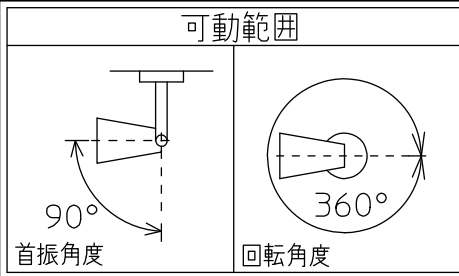

姿図

2-木ねじ用穴

電源用穴

取付部

端子台

⚠ 安全に関するご注意

- この器具は、一般通常環境の屋内天井付・壁付兼用器具です。一般通常環境以外の所、屋外、湿気の多い所、水気のかかる所、浴室、サウナ風呂、業務浴室、床面では使用しないでください。落下・感電・火災の原因になります。
- 電源電圧は、定格電圧±6%内でご使用ください。感電・火災の原因になります。
- この器具は木ねじ取付専用器具です。必ず木ねじ(2本)で補強材のある位置に取付けてください。落下の原因になります。
- 被照射面までの距離は器具本体表示または説明書に従って0.1m以上離して施工してください。被照射物の変質・変色または火災の原因になります。
- ガス機器等の温度の高くなるもの上に取付けしないでください。火災の原因になります。
- LEDにはバラツキがあり、同一型番であっても商品ごとに発光色、明るさ、点灯時間(始動時間)が異なる場合があります。

| | |
|---------------------|------------|
| 定格光束 | 465 lm |
| LED照明器具の固有エネルギー消費効率 | 101.0 lm/W |
| LED光源寿命 | 40000時間 |

| | | | | 機能 | 一般用 | 特記事項 | |
|-----|------|----------|------|-----------------|--|-------|-------------------------------------|
| 7 | | | | 取付場所 | 屋内 天井付・壁付兼用 | | 1/2照度角 60° 調光器併用不可 傾斜天井にも取付可能 |
| 6 | | | 電源接続 | 端子台 | | | |
| 5 | | | 消費電力 | 4.6 W | 定格電圧 | 100 V | |
| 4 | | | 電器容量 | 8 VA | | | |
| 3 | 本体 | ポリカーボネート | 白 | LED 付 交換可 | LEDユニットフラット形(径70mm)4.6W 演色性 Ra83 温白色(3500K)広角形 LDF5WW-H-GX53/W7/500/3583×1灯 口金GX53 大光電機(株)製専用 | | スイッチ無し |
| 2 | アーム | アルミダイカスト | 白塗装 | | | | |
| 1 | フランジ | ポリカーボネート | 白 | | | | |
| No. | 部品名 | 材質 | 備考 | 器具重量 | 約 0.3 kg | | 峠田 曾川 ② |