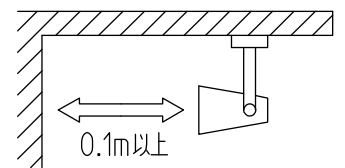

姿図

2-木ねじ用穴

電源用穴

取付部

端子台

⚠ 安全に関するご注意

- この器具は、一般通常環境の屋内天井付・壁付兼用器具です。一般通常環境以外の所、屋外、湿気の多い所、水気のかかる所、浴室、サウナ風呂、業務浴室、床面では使用しないでください。落下・感電・火災の原因になります。
- 電源電圧は、定格電圧±6%内でご使用ください。感電・火災の原因になります。
- この器具は木ねじ取付専用器具です。必ず木ねじ(2本)で補強材のある位置に取付けてください。落下の原因になります。
- 被照射面までの距離は器具本体表示または説明書に従って0.1m以上離して施工してください。被照射物の変質・変色または火災の原因になります。
- ガス機器等の温度の高くなるもの上に取付けしないでください。火災の原因になります。
- LEDにはバラツキがあり、同一型番であっても商品ごとに発光色、明るさ、点灯時間(始動時間)が異なる場合があります。

| | |
|---------------------|------------|
| 定格光束 | 465 lm |
| LED照明器具の固有エネルギー消費効率 | 101.0 lm/W |
| LED光源寿命 | 40000時間 |

| | | | | 機能 | 一般用 | 特記事項 | |
|-----|------|----------|------|-----------------|--|-------|-------------------------------------|
| 7 | | | | 取付場所 | 屋内 天井付・壁付兼用 | | 1/2照度角 60° 調光器併用不可 傾斜天井にも取付可能 |
| 6 | | | 電源接続 | 端子台 | | | |
| 5 | | | 消費電力 | 4.6 W | 定格電圧 | 100 V | |
| 4 | | | 電器容量 | 8 VA | | | |
| 3 | 本体 | ポリカーボネート | 白 | LED 付 交換可 | LEDユニットフラット形(径70mm)4.6W 演色性 Ra83 温白色(3500K)広角形 LDF5WW-H-GX53/W7/500/3583×1灯 口金GX53 大光電機(株)製専用 | | スイッチ無し |
| 2 | アーム | アルミダイカスト | 白塗装 | | | | |
| 1 | フランジ | ポリカーボネート | 白 | | | | |
| No. | 部品名 | 材質 | 備考 | 器具重量 | 約 0.3 kg | | 峠田 曾川 ② |