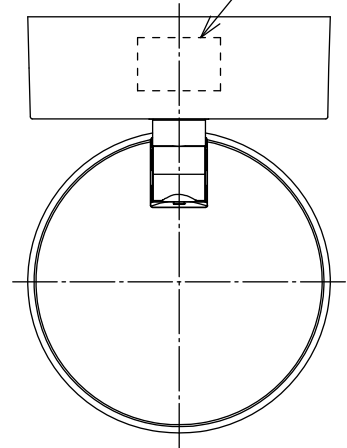

姿図

2-木ねじ用穴

電源用穴

取付部

端子台

⚠ 安全に関するご注意

- この器具は、一般通常環境の屋内天井付・壁付兼用器具です。一般通常環境以外の所、屋外、湿気の多い所、水気のかかる所、浴室、サウナ風呂、業務浴室、床面では使用しないでください。落下・感電・火災の原因になります。
- 電源電圧は、定格電圧±6%内でご使用ください。感電・火災の原因になります。
- この器具は木ねじ取付専用器具です。必ず木ねじ(2本)で補強材のある位置に取付けてください。落下の原因になります。
- 被照射面までの距離は器具本体表示または説明書に従って0.1m以上離して施工してください。被照射物の変質・変色または火災の原因になります。
- ガス機器等の温度の高くなるもの上に取付けしないでください。火災の原因になります。
- LEDにはバラツキがあり、同一型番であっても商品ごとに発光色、明るさ、点灯時間(始動時間)が異なる場合があります。

| | |
|---------------------|------------|
| 定格光束 | 465 lm |
| LED照明器具の固有エネルギー消費効率 | 101.0 lm/W |
| LED光源寿命 | 40000時間 |

| | | | | 機能 | 一般用 | 特記事項 | |
|-----|------|----------|------|-----------------|--|-------|-------------------------------------|
| 7 | | | | 取付場所 | 屋内 天井付・壁付兼用 | | 1/2照度角 60° 調光器併用不可 傾斜天井にも取付可能 |
| 6 | | | 電源接続 | 端子台 | | | |
| 5 | | | 消費電力 | 4.6 W | 定格電圧 | 100 V | |
| 4 | | | 電器容量 | 8 VA | | | |
| 3 | 本体 | ポリカーボネート | 白 | LED 付 交換可 | LEDユニットフラット形(径70mm)4.6W 演色性 Ra83 温白色(3500K)広角形 LDF5WW-H-GX53/W7/500/3583×1灯 口金GX53 大光電機(株)製専用 | | スイッチ無し |
| 2 | アーム | アルミダイカスト | 白塗装 | | | | |
| 1 | フランジ | ポリカーボネート | 白 | | | | |
| No. | 部品名 | 材質 | 備考 | 器具重量 | 約 0.3 kg | | 峠田 曾川 ② |