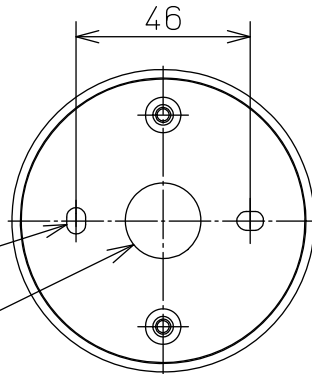

姿図

2-木ねじ用穴

電源用穴

取付部

端子台

⚠ 安全に関するご注意

- この器具は、一般通常環境の屋内天井付・壁付兼用器具です。一般通常環境以外の所、屋外、湿気の多い所、水気のかかる所、浴室、サウナ風呂、業務浴室、床面では使用しないでください。落下・感電・火災の原因になります。
- 電源電圧は、定格電圧±6%内でご使用ください。感電・火災の原因になります。
- この器具は木ねじ取付専用器具です。必ず木ねじ(2本)で補強材のある位置に取付けてください。落下の原因になります。
- 被照射面までの距離は器具本体表示または説明書に従って0.1m以上離して施工してください。被照射物の変質・変色または火災の原因になります。
- ガス機器等の温度の高くなるもの上に取付けしないでください。火災の原因になります。
- LEDにはバラツキがあり、同一型番であっても商品ごとに発光色、明るさ、点灯時間(始動時間)が異なる場合があります。

| | |
|---------------------|------------|
| 定格光束 | 465 lm |
| LED照明器具の固有エネルギー消費効率 | 101.0 lm/W |
| LED光源寿命 | 40000時間 |

| | | | | 機能 | 一般用 | 特記事項 | |
|-----|------|----------|------|-----------------|--|-------|-------------------------------------|
| 7 | | | | 取付場所 | 屋内 天井付・壁付兼用 | | 1/2照度角 60° 調光器併用不可 傾斜天井にも取付可能 |
| 6 | | | 電源接続 | 端子台 | | | |
| 5 | | | 消費電力 | 4.6 W | 定格電圧 | 100 V | |
| 4 | | | 電器容量 | 8 VA | | | |
| 3 | 本体 | ポリカーボネート | 白 | LED 付 交換可 | LEDユニットフラット形(径70mm)4.6W 演色性 Ra83 温白色(3500K)広角形 LDF5WW-H-GX53/W7/500/3583×1灯 口金GX53 大光電機(株)製専用 | | スイッチ無し |
| 2 | アーム | アルミダイカスト | 白塗装 | | | | |
| 1 | フランジ | ポリカーボネート | 白 | | | | |
| No. | 部品名 | 材質 | 備考 | 器具重量 | 約 0.3 kg | | 峠田 曾川 ② |