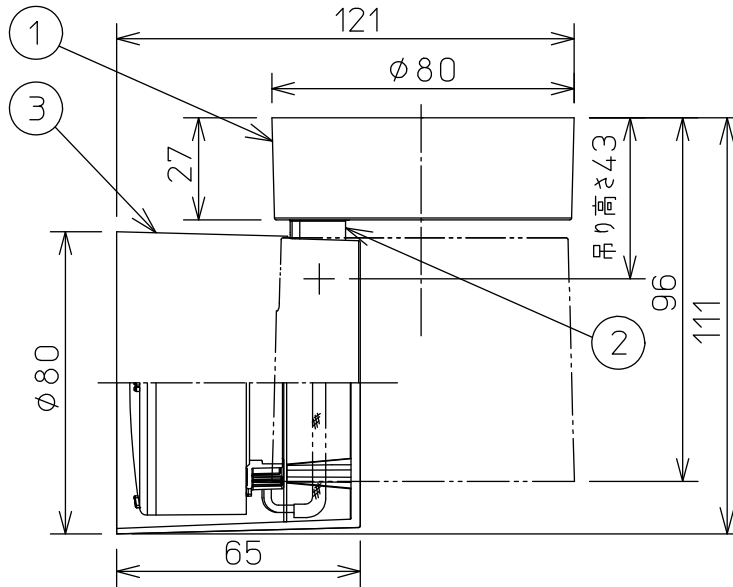

姿図

2-木ねじ用穴

電源用穴

取付部

端子台

⚠ 安全に関するご注意

- この器具は、一般通常環境の屋内天井付・壁付兼用器具です。一般通常環境以外の所、屋外、湿気の多い所、水気のかかる所、浴室、サウナ風呂、業務浴室、床面では使用しないでください。落下・感電・火災の原因になります。
- 電源電圧は、定格電圧±6%内でご使用ください。感電・火災の原因になります。
- この器具は木ねじ取付専用器具です。必ず木ねじ(2本)で補強材のある位置に取付けてください。落下の原因になります。
- 被照射面までの距離は器具本体表示または説明書に従って0.1m以上離して施工してください。被照射物の変質・変色または火災の原因になります。
- ガス機器等の温度の高くなるもの上に取付けしないでください。火災の原因になります。
- LEDにはバラツキがあり、同一型番であっても商品ごとに発光色、明るさ、点灯時間(始動時間)が異なる場合があります。

| | |
|---------------------|------------|
| 定格光束 | 465 lm |
| LED照明器具の固有エネルギー消費効率 | 101.0 lm/W |
| LED光源寿命 | 40000時間 |

| | | | | 機能 | 一般用 | 特記事項 | |
|-----|------|----------|------|-----------------|--|-------|-------------------------------------|
| 7 | | | | 取付場所 | 屋内 天井付・壁付兼用 | | 1/2照度角 60° 調光器併用不可 傾斜天井にも取付可能 |
| 6 | | | 電源接続 | 端子台 | | | |
| 5 | | | 消費電力 | 4.6 W | 定格電圧 | 100 V | |
| 4 | | | 電器容量 | 8 VA | | | |
| 3 | 本体 | ポリカーボネート | 白 | LED 付 交換可 | LEDユニットフラット形(径70mm)4.6W 演色性 Ra83 温白色(3500K)広角形 LDF5WW-H-GX53/W7/500/3583×1灯 口金GX53 大光電機(株)製専用 | | スイッチ無し |
| 2 | アーム | アルミダイカスト | 白塗装 | | | | |
| 1 | フランジ | ポリカーボネート | 白 | | | | |
| No. | 部品名 | 材質 | 備考 | 器具重量 | 約 0.3 kg | | 峠田 曾川 ② |