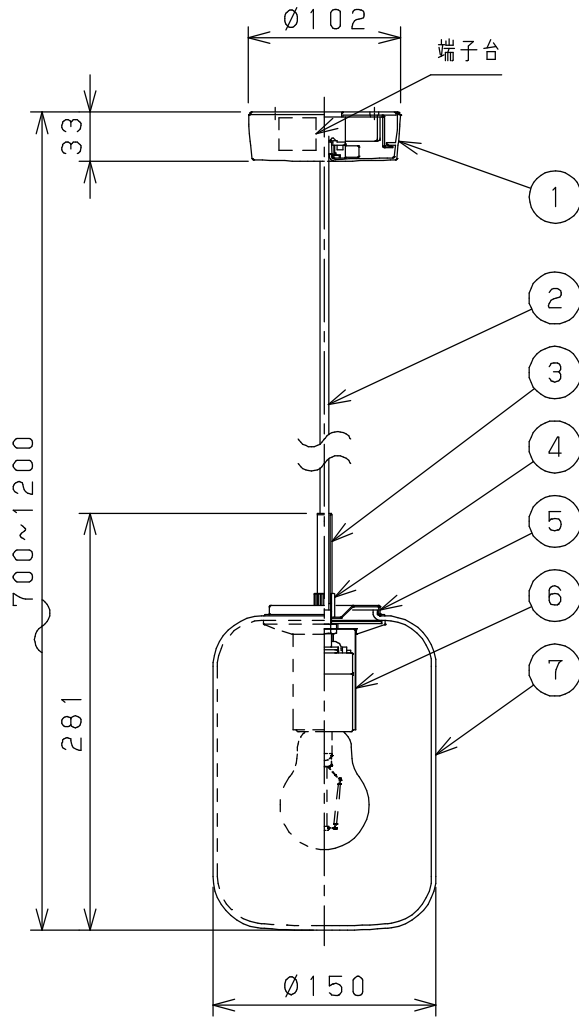

姿図

取付部詳細

⚠ 安全に関するご注意

- この器具は、一般通常環境の屋内天井吊り下げ専用器具です。一般通常環境以外の所、指定外の傾斜天井、屋外、浴室、サウナ風呂、業務用浴室、湿気の多い所、水気のかかる所、壁面、床面では使用しないでください。落下・感電・火災の原因になります。
- 電源電圧は、定格電圧 $\pm 6\%$ 以内でご使用下さい。感電・火災の原因になります。
- この器具は木ねじ取付専用器具です。必ず木ねじ(2本)で補強材のある位置に取付けて下さい。落下の原因になります。
- ガス機器等の温度の高くなるものに取り付けしないでください。火災の原因になります。
- LEDにはバツキがあり、同一品番であっても商品ごとに発光色、明るさ、点灯時間(始動時間)が異なる場合があります。

定格光束	132 lm
LED照明器具の固有エネルギー消費効率	52.8 lm/W
LED光源寿命	20000時間

				機能	一般用	特記事項
7	カバー	ガラス	スモーク色塗装	取付場所	屋内 天井付専用(吊下げ)	カバー化粧ナット式 調光器併用不可 傾斜天井にも使用可能(55°まで) 吊高さ調節可能 密閉型
6	ソケットカバー	鋼板	真鍮色メッキ	電源接続	端子台	
5	ホルダー	鋼板	真鍮色メッキ	消費電力	2.5W 定格電圧 100V	スイッチ無し
4	化粧ナット	真鍮	黒塗装	電気容量	5VA	
3	化粧パイプ	鋼管	黒塗装	LED付 交換可	LEDフィラメント電球 2.5W 演色性 Ra80 キャンドル色(2200K) LDA3/C/F4/2280x1灯 E26 大光電機製	
2	キャプタイヤコード	塩化ビニル	黒			
1	フランジ	ABS樹脂	黒			
No.	部品名	材質	備考	器具重量	約 1.0 kg	峠田 上西 ③