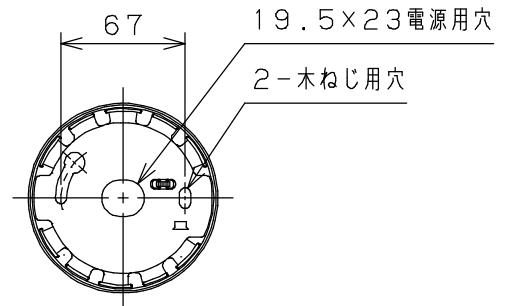

姿図

取付部詳細

⚠ 安全に関するご注意

- この器具は、一般通常環境の屋内天井吊り下げ専用器具です。一般通常環境以外の所、指定外の傾斜天井、屋外、浴室、サウナ風呂、業務用浴室、湿気の多い所、水気のかかる所、壁面、床面では使用しないでください。落下・感電・火災の原因になります。
- 電源電圧は、定格電圧 $\pm 6\%$ 以内でご使用下さい。感電・火災の原因になります。
- この器具は木ねじ取付専用器具です。必ず木ねじ(2本)で補強材のある位置に取付けて下さい。落下の原因になります。
- ガス機器等の温度の高くなるものに取り付けしないでください。火災の原因になります。
- LEDにはバツキがあり、同一品番であっても商品ごとに発光色、明るさ、点灯時間(始動時間)が異なる場合があります。

定格光束	132 lm
LED照明器具の固有エネルギー消費効率	52.8 lm/W
LED光源寿命	20000時間

				機能	一般用	特記事項
7	カバー	ガラス	スモーク色塗装	取付場所	屋内 天井付専用(吊下げ)	カバー化粧ナット式 調光器併用不可 傾斜天井にも使用可能(55°まで) 吊高さ調節可能 密閉型
6	ソケットカバー	鋼板	真鍮色メッキ	電源接続	端子台	
5	ホルダー	鋼板	真鍮色メッキ	消費電力	2.5W 定格電圧 100V	スイッチ無し
4	化粧ナット	真鍮	黒塗装	電気容量	5VA	
3	化粧パイプ	鋼管	黒塗装	LED付 交換可	LEDフィラメント電球 2.5W 演色性 Ra80 キャンドル色(2200K) LDA3/C/F4/2280x1灯 E26 大光電機製	
2	キャプタイヤコード	塩化ビニル	黒			
1	フランジ	ABS樹脂	黒			
No.	部品名	材質	備考	器具重量	約 1.0 kg	峠田 上西 ③