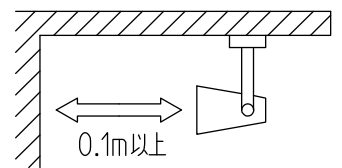

定格光束	455 lm
LED照明器具の固有エネルギー消費効率	98.9 lm/W
LED光源寿命	40000時間

				機能	一般用	特記事項 1/2照度角 60° 調光器併用不可 傾斜天井にも取付可能  スイッチ無し
7				取付場所	屋内 天井付・壁付兼用	
6				電源接続	端子台	
5				消費電力	4.6 W 定格電圧 100 V	
4				電器容量	8 VA	
3	本体	ポリカーボネート	黒	LED 付 交換可	LEDユニットフラット形(径70mm)4.6W 演色性 Ra83 電球色(2700K)広角形 LDF5L-H-GX53/W7/500/2783x1桁 □金GX53 大光電機(株)製専用	
2	アーム	アルミダイカスト	黒塗装			
1	フランジ	ポリカーボネート	黒			
No.	部品名	材質	備考	器具重量	約 0.3 kg	峠田 曾川 ②