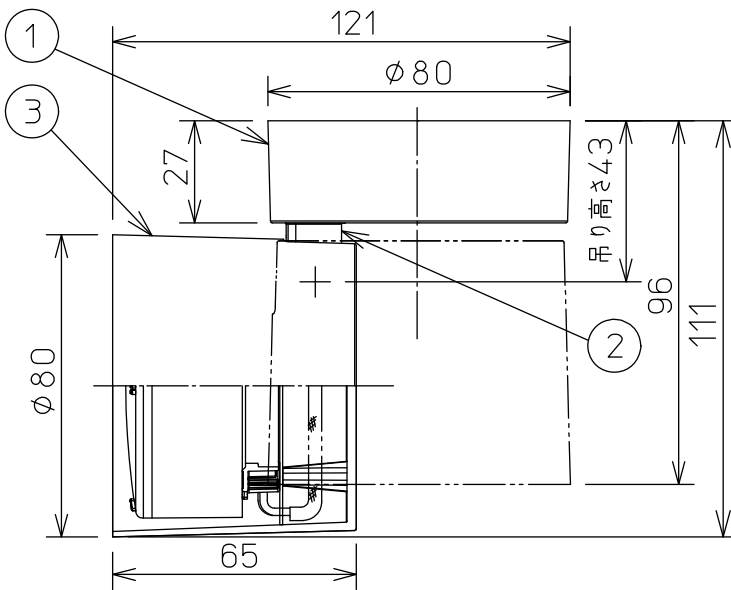

姿図

### ⚠ 安全に関するご注意

- この器具は、一般通常環境の屋内天井付・壁付兼用器具です。一般通常環境以外の所、屋外、湿気の多い所、水気のかかる所、浴室、サウナ風呂、業務浴室、床面では使用しないでください。落下・感電・火災の原因になります。
- 電源電圧は、定格電圧±6%内でご使用ください。感電・火災の原因になります。
- この器具は木ねじ取付専用器具です。必ず木ねじ(2本)で補強材のある位置に取付けてください。落下の原因になります。
- 被照射面までの距離は器具本体表示または説明書に従って0.1m以上離して施工してください。被照射物の変質・変色または火災の原因になります。
- ガス機器等の温度の高くなるもの上に取付けしないでください。火災の原因になります。
- LEDにはバラツキがあり、同一型番であっても商品ごとに発光色、明るさ、点灯時間(始動時間)が異なる場合があります。

定格光束	455 lm
LED照明器具の固有エネルギー消費効率	98.9 lm/W
LED光源寿命	40000時間

				機能	一般用	特記事項 1/2照度角 60° 調光器併用不可 傾斜天井にも取付可能  スイッチ無し
7				取付場所	屋内 天井付・壁付兼用	
6				電源接続	端子台	
5				消費電力	4.6 W 定格電圧 100 V	
4				電器容量	8 VA	
3	本体	ポリカーボネート	黒	LED 付 交換可	LEDユニットフラット形(径70mm)4.6W 演色性 Ra83 電球色(2700K)広角形 LDF5L-H-GX53/W7/500/2783x1桁 □金GX53 大光電機(株)製専用	
2	アーム	アルミダイカスト	黒塗装			
1	フランジ	ポリカーボネート	黒			
No.	部品名	材質	備考	器具重量	約 0.3 kg	峠田 曾川 ②