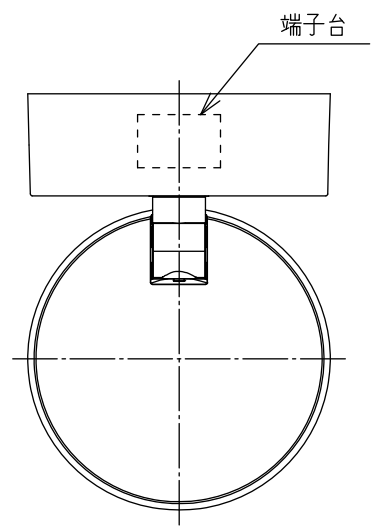

姿図

定格光束	455 lm
LED照明器具の固有エネルギー消費効率	98.9 lm/W
LED光源寿命	40000時間

				機能	一般用	特記事項 1/2照度角 60° 調光器併用不可 傾斜天井にも取付可能  スイッチ無し
7				取付場所	屋内 天井付・壁付兼用	
6				電源接続	端子台	
5				消費電力	4.6 W 定格電圧 100 V	
4				電器容量	8 VA	
3	本体	ポリカーボネート	黒	LED 付 交換可	LEDユニットフラット形(径70mm)4.6W 演色性 Ra83 電球色(2700K)広角形 LDF5L-H-GX53/W7/500/2783x1桁 □金GX53 大光電機(株)製専用	
2	アーム	アルミダイカスト	黒塗装			
1	フランジ	ポリカーボネート	黒			
No.	部品名	材質	備考	器具重量	約 0.3 kg	峠田 曾川 ②