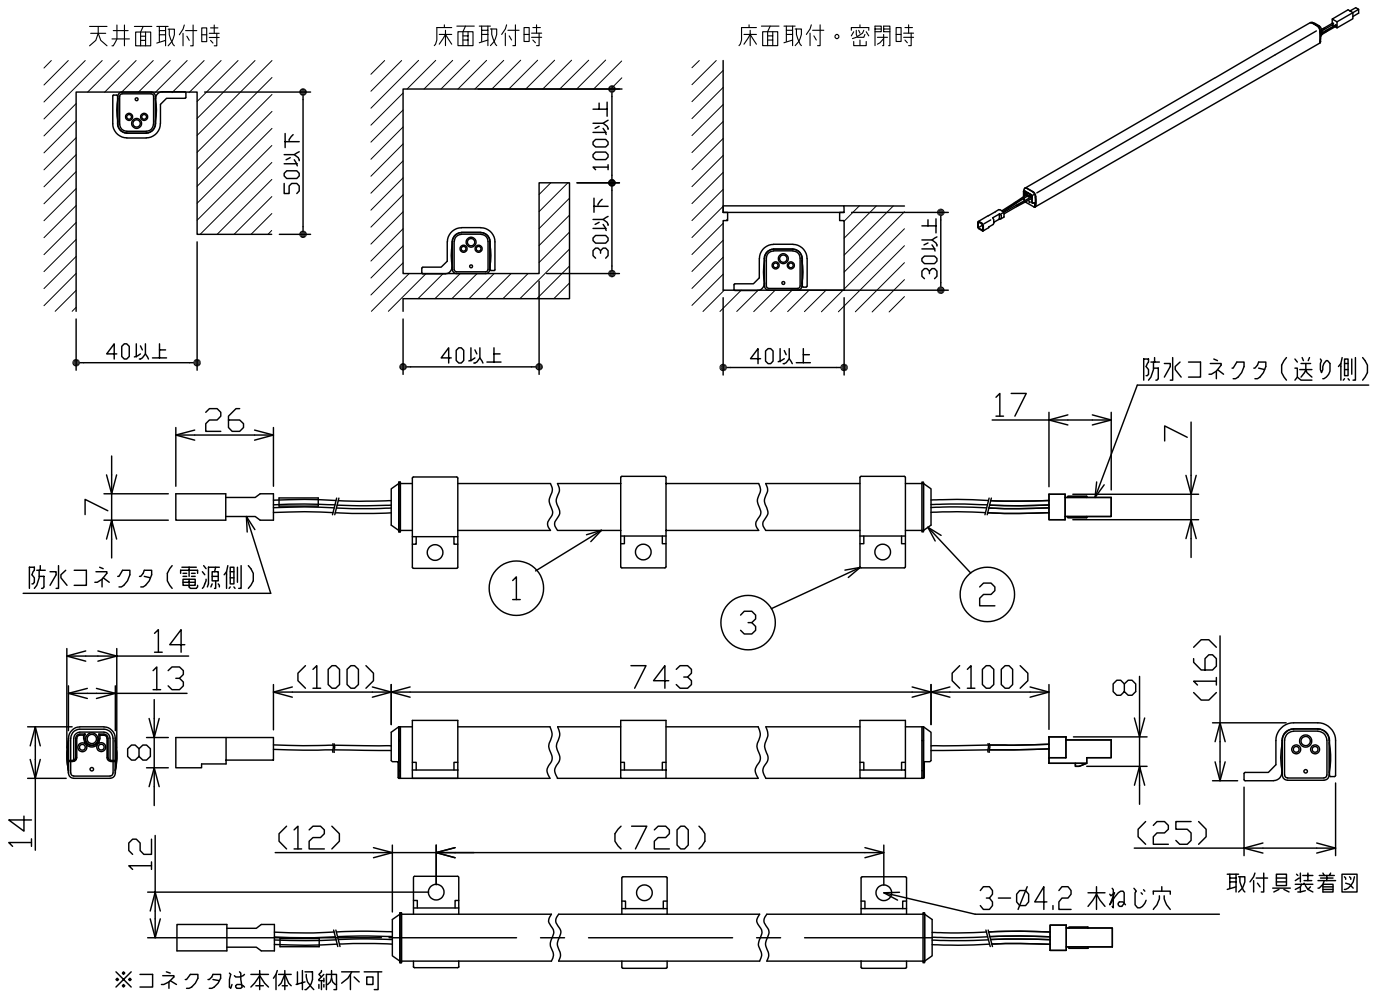

最小施工寸法・・・下記寸法は温度性能を満たす為に必要な寸法です。(光の広がりやを考慮した寸法ではありません。)
 単位: mm 施工の際は器具取付が容易に行えるようにご配慮ください。

姿図

取付部

最大延長距離について

安全に関するご注意

- LEDにはバツキがあり、同一型番であっても商品毎に発光色、明るさ、点灯時間(始動時間)が異なることがあります。
- この器具は、一般通常環境の屋外防雨形天井付、壁付、床付兼用器具です。一般通常環境以外の所、サウナ風呂、業務用浴室では使用しないでください。落下・感電・火災の原因になります。
- 冠水するおそれのある場所には使用しないでください。感電・火災の原因になります。
- 電源は、DC24V専用です。適合電源をご使用ください。感電・火災の原因になります。
- 電源は、接続長さ・電流量をご確認の上、適合電源でご使用ください。感電・火災の原因になります。
- この器具は木ねじ取付専用器具です。必ず木ねじ(3本)で補強材のある位置に取付けてください。落下の原因になります。

定格光束	660Lm
LED照明器具の固有エネルギー消費効率	113.7Lm/W
LED光源寿命	40000時間

			機能	防雨・防湿用	特記事項	
7			取付場所	屋外 天井付・壁付(横向)・床付兼用	● DC24V専用	
6			電源接続	コネクタ	● 連結用	
5			消費電力	5.8W	定格電圧	DC24V
4			電気容量	5.8VA	● 直列連結最大10mまで	
3	取付具	ポリカーボネート	LED付交換不可	LED 5.8W 演色性 Ra82 昼白色(5000K)	● 直流電源装置が別途必要です。	
2	エンドキャップ	ポリカーボネート			● 電源装置別売(DP-40172)(屋外用・非調光)	
1	ケース	ポリカーボネート			● 電源装置別売(DP-39105)(屋内用・非調光)	
			器具重量	約 0.07kg	● ※適合電源装置の仕様図を必ずご覧ください。	
					● 電源接続ケーブル別売(DP-40169)	
					● 延長ケーブル別売(DP-40170)	
					● 調光ドライバ別売(LZA-39105、40172使用時)	
					スイッチ無し	
No.	部品名	材質	備考	器具重量	約 0.07kg	峠田 森 ④