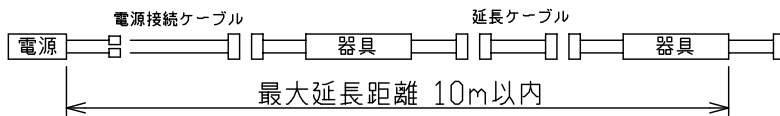

最小施工寸法・・・下記寸法は温度性能を満たす為に必要な寸法です。(光の広がりやを考慮した寸法ではありません。)
 単位: mm 施工の際は器具取付が容易に行えるようにご配慮ください。

姿図

取付部

最大延長距離について

安全に関するご注意

- LEDにはバツキがあり、同一型番であっても商品毎に発光色、明るさ、点灯時間(始動時間)が異なることがあります。
- この器具は、一般通常環境の屋外防雨形天井付、壁付、床付兼用器具です。一般通常環境以外の所、サウナ風呂、業務用浴室では使用しないでください。落下・感電・火災の原因になります。
- 冠水するおそれのある場所には使用しないでください。感電・火災の原因になります。
- 電源は、DC24V専用です。適合電源をご使用ください。感電・火災の原因になります。
- 電源は、接続長さ・電流量をご確認の上、適合電源でご使用ください。感電・火災の原因になります。
- この器具は木ねじ取付専用器具です。必ず木ねじ(3本)で補強材のある位置に取付けてください。落下の原因になります。

定格光束	660Lm
LED照明器具の固有エネルギー消費効率	113.7Lm/W
LED光源寿命	40000時間

			機能	防雨・防湿用	特記事項	
7			取付場所	屋外 天井付・壁付(横向)・床付兼用	● DC24V専用	
6			電源接続	コネクタ	● 連結用	
5			消費電力	5.8W	定格電圧	DC24V
4			電気容量	5.8VA	● 直列連結最大10mまで	
3	取付具	ポリカーボネート	LED付交換不可	LED 5.8W 演色性 Ra82 昼白色(5000K)	● 直流電源装置が別途必要です。	
2	エンドキャップ	ポリカーボネート			● 電源装置別売(DP-40172)(屋外用・非調光)	
1	ケース	ポリカーボネート			● 電源装置別売(DP-39105)(屋内用・非調光)	
			器具重量	約 0.07kg	● ※適合電源装置の仕様図を必ずご覧ください。	
					● 電源接続ケーブル別売(DP-40169)	
					● 延長ケーブル別売(DP-40170)	
					● 調光ドライバ別売(LZA-39105、40172使用時)	
					スイッチ無し	
No.	部品名	材質	備考	器具重量	約 0.07kg	峠田 森 ④