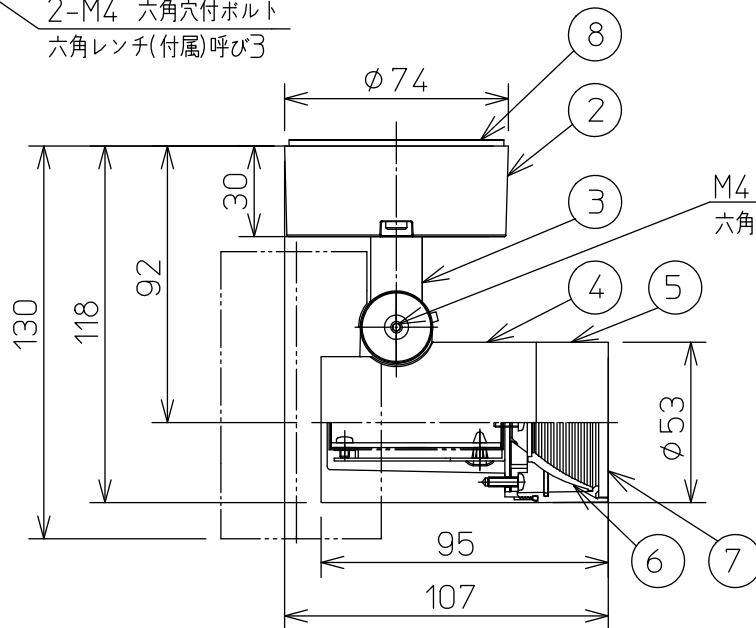

フランジ部

2-M4 六角穴付ボルト
六角レンチ(付属)呼び3

130
118
92

⚠ 安全に関するご注意

- この器具は、一般通常環境の屋外防雨形天井付・壁付・床付兼用器具です。一般通常環境以外の所、湿気の多い所、浴室、サウナ風呂、業務浴室では使用しないでください。落下・感電・火災の原因になります。
- 電源電圧は、定格電圧±6%以内でご使用ください。感電・火災の原因になります。
- 器具の取付面は、ベースパッキンの大きき以上の平らな面に仕上げてください。感電・火災の原因になります。
- この器具は木ねじ取付専用器具です。必ず木ねじ(2本)で補強材のある位置に取付けてください。落下の原因になります。
- 塩害地域には取り付けないでください。早期に錆び・腐食等が生じ、落下・感電・火災の原因になります。
- 硫黄成分を含む温泉地など、腐食性ガスが発生する場所でのご使用は避けてください。
- 凹凸のある取付面に取付けると気密性が損なわれる恐れがありますので、器具との設置面を平らに仕上げてください。
- ガス機器等の温度の高くなるものの上に取り付けないでください。火災の原因になります。
- LEDにはバラツキがあり、同一型番であっても商品ごとに発光色、明るさ、点灯時間(始動時間)が異なる場合があります。

定格光束	300 lm
LED照明器具の固有エネルギー消費効率	65.2 lm/W
LED光源寿命	40000時間

No.	部品名	材質	備考	機能	防雨用	特記事項
8	ベースパッキン	シリコンゴム	黒	機能	防雨用	特記事項 1/2照度角 35° 調光器併用不可 ボックス取付はできません。 傾斜天井にも取付可能
7	前面ガラス	強化ガラス	透明	取付場所	屋外 天井付・壁付・床付兼用	
6	反射板	樹脂	アルミ蒸着	電源接続	口出し線	
5	前面フード	アルミダイカスト	シルバーサテン塗装	消費電力	4.6 W 定格電圧 100 V	
4	本体	アルミダイカスト	シルバーサテン塗装	電気容量	8 VA	スイッチ無し
3	アーム	アルミダイカスト	シルバーサテン塗装	LED付 交換不可	LED4.6W 演色性 Ra83 電球色(2700K)	
2	フランジ	アルミダイカスト	シルバーサテン塗装			
1	取付座	ステンレス		器具重量	約 0.4 kg	谷口 伊藤 ⑨