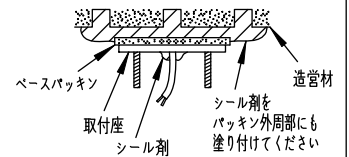

フランジ部

2-M4 六角穴付ボルト
六角レンチ(付属)呼び3

130
118
92

⚠ 安全に関するご注意

- この器具は、一般通常環境の屋外防雨形天井付・壁付・床付兼用器具です。一般通常環境以外の所、湿気の多い所、浴室、サウナ風呂、業務浴室では使用しないでください。落下・感電・火災の原因になります。
- 電源電圧は、定格電圧±6%以内でご使用ください。感電・火災の原因になります。
- 器具の取付面は、ベースパッキンの大きき以上の平らな面に仕上げてください。感電・火災の原因になります。
- この器具は木ねじ取付専用器具です。必ず木ねじ(2本)で補強材のある位置に取付けてください。落下の原因になります。
- 塩害地域には取り付けないでください。早期に錆び・腐食等が生じ、落下・感電・火災の原因になります。
- 硫黄成分を含む温泉地など、腐食性ガスが発生する場所でのご使用は避けてください。
- 凹凸のある取付面に取付けると気密性が損なわれる恐れがありますので、器具との設置面を平らに仕上げてください。
- ガス機器等の温度の高くなるものの上に取り付けないでください。火災の原因になります。
- LEDにはバラツキがあり、同一型番であっても商品ごとに発光色、明るさ、点灯時間(始動時間)が異なる場合があります。

定格光束	300 lm
LED照明器具の固有エネルギー消費効率	65.2 lm/W
LED光源寿命	40000時間

No.	部品名	材質	備考	機能	防雨用	特記事項
8	ベースパッキン	シリコンゴム	黒	機能	防雨用	特記事項 1/2照度角 35° 調光器併用不可 ボックス取付はできません。 傾斜天井にも取付可能
7	前面ガラス	強化ガラス	透明	取付場所	屋外 天井付・壁付・床付兼用	
6	反射板	樹脂	アルミ蒸着	電源接続	口出し線	
5	前面フード	アルミダイカスト	シルバーサテン塗装	消費電力	4.6 W 定格電圧 100 V	
4	本体	アルミダイカスト	シルバーサテン塗装	電気容量	8 VA	スイッチ無し
3	アーム	アルミダイカスト	シルバーサテン塗装	LED付 交換不可	LED4.6W 演色性 Ra83 電球色(2700K)	
2	フランジ	アルミダイカスト	シルバーサテン塗装			
1	取付座	ステンレス		器具重量	約 0.4 kg	谷口 伊藤 ⑨