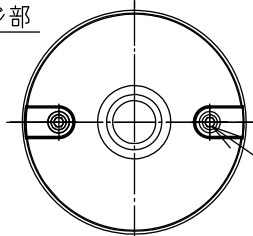

フランジ部

2-M4 六角穴付ボルト
六角レンチ(付属)呼び3

130
118
92

⚠ 安全に関するご注意

- この器具は、一般通常環境の屋外防雨形天井付・壁付・床付兼用器具です。一般通常環境以外の所、湿気の多い所、浴室、サウナ風呂、業務浴室では使用しないでください。落下・感電・火災の原因になります。
- 電源電圧は、定格電圧±6%以内でご使用ください。感電・火災の原因になります。
- 器具の取付面は、ベースパッキンの大きき以上の平らな面に仕上げてください。感電・火災の原因になります。
- この器具は木ねじ取付専用器具です。必ず木ねじ(2本)で補強材のある位置に取付けてください。落下の原因になります。
- 塩害地域には取り付けないでください。早期に錆び・腐食等が生じ、落下・感電・火災の原因になります。
- 硫黄成分を含む温泉地など、腐食性ガスが発生する場所でのご使用は避けてください。
- 凹凸のある取付面に取付けると気密性が損なわれる恐れがありますので、器具との設置面を平らに仕上げてください。
- ガス機器等の温度の高くなるものの上に取り付けないでください。火災の原因になります。
- LEDにはバラツキがあり、同一型番であっても商品ごとに発光色、明るさ、点灯時間(始動時間)が異なる場合があります。

定格光束	300 lm
LED照明器具の固有エネルギー消費効率	65.2 lm/W
LED光源寿命	40000時間

No.	部品名	材質	備考	機能	防雨用	特記事項
8	ベースパッキン	シリコンゴム	黒	機能	防雨用	特記事項 1/2照度角 35° 調光器併用不可 ボックス取付はできません。 傾斜天井にも取付可能
7	前面ガラス	強化ガラス	透明	取付場所	屋外 天井付・壁付・床付兼用	
6	反射板	樹脂	アルミ蒸着	電源接続	口出し線	
5	前面フード	アルミダイカスト	シルバーサテン塗装	消費電力	4.6 W 定格電圧 100 V	
4	本体	アルミダイカスト	シルバーサテン塗装	電気容量	8 VA	スイッチ無し
3	アーム	アルミダイカスト	シルバーサテン塗装	LED付 交換不可	LED4.6W 演色性 Ra83 電球色(2700K)	
2	フランジ	アルミダイカスト	シルバーサテン塗装			
1	取付座	ステンレス		器具重量	約 0.4 kg	谷口 伊藤 ⑨