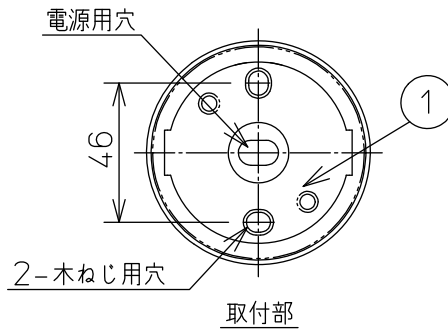

フランジ部

2-M4 六角穴付ボルト
六角レンチ(付属)呼び3

130
118
92

⚠ 安全に関するご注意

- この器具は、一般通常環境の屋外防雨形天井付・壁付・床付兼用器具です。一般通常環境以外の所、湿気の多い所、浴室、サウナ風呂、業務浴室では使用しないでください。落下・感電・火災の原因になります。
- 電源電圧は、定格電圧±6%以内でご使用ください。感電・火災の原因になります。
- 器具の取付面は、ベースパッキンの大きき以上の平らな面に仕上げてください。感電・火災の原因になります。
- この器具は木ねじ取付専用器具です。必ず木ねじ(2本)で補強材のある位置に取付けてください。落下の原因になります。
- 塩害地域には取り付けないでください。早期に錆び・腐食等が生じ、落下・感電・火災の原因になります。
- 硫黄成分を含む温泉地など、腐食性ガスが発生する場所でのご使用は避けてください。
- 凹凸のある取付面に取付けると気密性が損なわれる恐れがありますので、器具との設置面を平らに仕上げてください。
- ガス機器等の温度の高くなるものの上に取り付けないでください。火災の原因になります。
- LEDにはバラツキがあり、同一型番であっても商品ごとに発光色、明るさ、点灯時間(始動時間)が異なる場合があります。

定格光束	300 lm
LED照明器具の固有エネルギー消費効率	65.2 lm/W
LED光源寿命	40000時間

No.	部品名	材質	備考	機能	防雨用	特記事項
8	ベースパッキン	シリコンゴム	黒	機能	防雨用	特記事項 1/2照度角 35° 調光器併用不可 ボックス取付はできません。 傾斜天井にも取付可能
7	前面ガラス	強化ガラス	透明	取付場所	屋外 天井付・壁付・床付兼用	
6	反射板	樹脂	アルミ蒸着	電源接続	口出し線	
5	前面フード	アルミダイカスト	シルバーサテン塗装	消費電力	4.6 W 定格電圧 100 V	
4	本体	アルミダイカスト	シルバーサテン塗装	電気容量	8 VA	スイッチ無し
3	アーム	アルミダイカスト	シルバーサテン塗装	LED付 交換不可	LED4.6W 演色性 Ra83 電球色(2700K)	
2	フランジ	アルミダイカスト	シルバーサテン塗装			
1	取付座	ステンレス		器具重量	約 0.4 kg	谷口 伊藤 ⑨