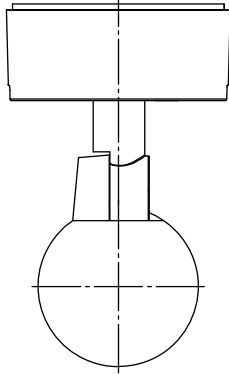

フランジ部

2-M4 六角穴付ボルト
六角レンチ(付属)呼び3

130
118
92

⚠ 安全に関するご注意

- この器具は、一般通常環境の屋外防雨形天井付・壁付・床付兼用器具です。一般通常環境以外の所、湿気の多い所、浴室、サウナ風呂、業務浴室では使用しないでください。落下・感電・火災の原因になります。
- 電源電圧は、定格電圧±6%以内でご使用ください。感電・火災の原因になります。
- 器具の取付面は、ベースパッキンの大きき以上の平らな面に仕上げてください。感電・火災の原因になります。
- この器具は木ねじ取付専用器具です。必ず木ねじ(2本)で補強材のある位置に取付けてください。落下の原因になります。
- 塩害地域には取り付けないでください。早期に錆び・腐食等が生じ、落下・感電・火災の原因になります。
- 硫黄成分を含む温泉地など、腐食性ガスが発生する場所でのご使用は避けてください。
- 凹凸のある取付面に取付けると気密性が損なわれる恐れがありますので、器具との設置面を平らに仕上げてください。
- ガス機器等の温度の高くなるものの上に取り付けないでください。火災の原因になります。
- LEDにはバラツキがあり、同一型番であっても商品ごとに発光色、明るさ、点灯時間(始動時間)が異なる場合があります。

定格光束	300 lm
LED照明器具の固有エネルギー消費効率	65.2 lm/W
LED光源寿命	40000時間

No.	部品名	材質	備考	機能	防雨用	特記事項
8	ベースパッキン	シリコンゴム	黒	機能	防雨用	特記事項 1/2照度角 35° 調光器併用不可 ボックス取付はできません。 傾斜天井にも取付可能
7	前面ガラス	強化ガラス	透明	取付場所	屋外 天井付・壁付・床付兼用	
6	反射板	樹脂	アルミ蒸着	電源接続	口出し線	
5	前面フード	アルミダイカスト	シルバーサテン塗装	消費電力	4.6 W 定格電圧 100 V	
4	本体	アルミダイカスト	シルバーサテン塗装	電気容量	8 VA	スイッチ無し
3	アーム	アルミダイカスト	シルバーサテン塗装	LED付 交換不可	LED4.6W 演色性 Ra83 電球色(2700K)	
2	フランジ	アルミダイカスト	シルバーサテン塗装			
1	取付座	ステンレス		器具重量	約 0.4 kg	谷口 伊藤 ⑨