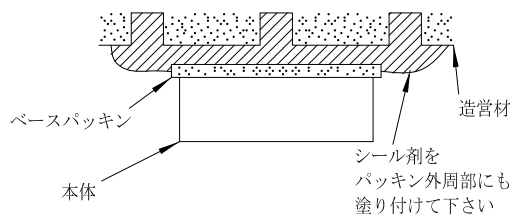

### ⚠ 安全に関するご注意

- この器具は、一般通常環境の屋内屋外防雨防湿形天井直付壁面取付兼用器具です。一般通常環境以外の所、業務浴室、サウナ風呂、床面では使用しないでください。落下・感電・火災の原因になります。
- 電源電圧は、定格電圧 ±6% 内でご使用下さい。感電・火災の原因になります。
- 器具の取付面は、ベースパッキンの大きさ以上の平らな面に仕上げて下さい。感電・火災の原因になります。
- この器具は木ねじ取付専用器具です。必ず木ねじ（2本）で補強材のある位置に取付けて下さい。落下の原因になります。

定格光束	430Lm
LED照明器具の固有エネルギー消費効率	100.0Lm/W
LED光源寿命	40000時間

機能	防雨・防湿用	特記事項				
取付場所	屋内・屋外 天井直付・壁付兼用	カバーネジ込み式 カバー口径 $\phi 84$ 調光器との併用はできません				
電源接続	端子台					
消費電力	4.3 W   定格電圧   100 V					
電気容量	7VA					
LED付交換可	LED電球 4.3W 演色性 Ra83 電球色 (2700K) LDA4L-G/40/2783×1灯 口金 E26 大光電機(株)製	スイッチ無し				
No.	部品名	材質	備考	器具重量	約 0.4 kg	峠田 森 ③