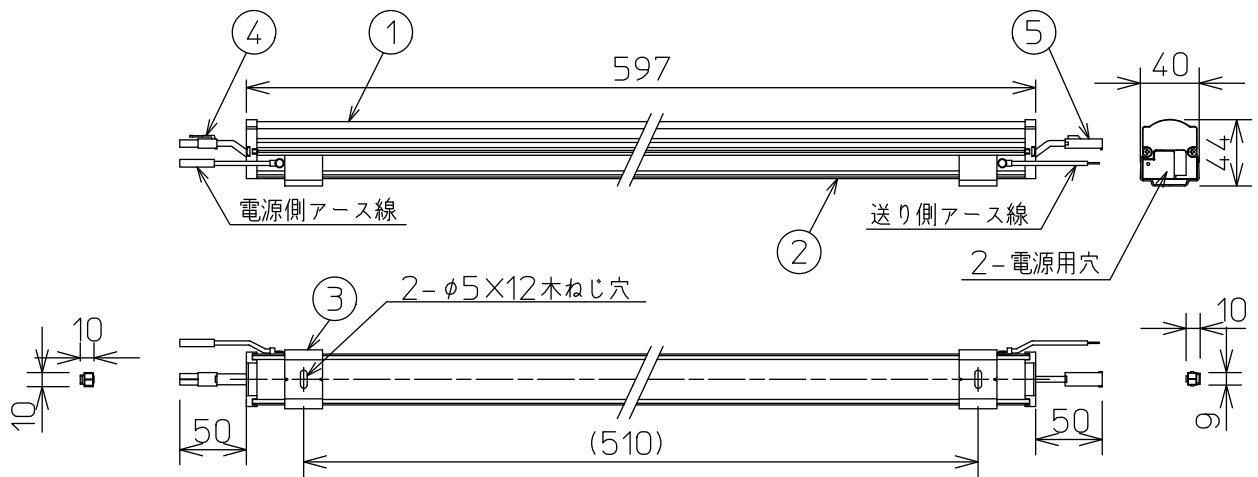

グリーン購入法適合

姿図

最小施工寸法…下記寸法は温度性能を満たすために必要な寸法です。(光の広がり考慮した寸法ではありません。)
 施工の際は器具取付けが容易に行えるようにご配慮ください。

※天井・壁横長取付の際は落下防止の為、取付用ストラップ(LZA-92792)を必ず使用してください。
 ※壁縦長取付の際は落下防止の為、取付用サドル(LZA-92793)を必ず使用してください。

※電源接続時には必ず電源ケーブル(LZA-92925)が必要です。
 1回路に1台お求めください。

定格光束	900Lm
LED照明器具の固有エネルギー消費効率	102.2Lm/W
LED光源寿命	40000時間

No.	部品名	材質	備考	機能	一般用	特記事項
7				取付場所	屋内 天井付・壁付・床付兼用	1/2照度角 60° 縦長付・横長付兼用 調光器併用不可 連結最大30台まで(100V時) 連結最大50台まで(200V時) ※別売部品 電源接続ケーブル(LZA-92925) 延長用ケーブル(LZA-92927) 取付用ストラップ(LZA-92792) 取付用サドル(LZA-92793) 角度調整金具(LZA-92929)
6				電源接続	コネクタ	
5	コネクタ(送り側)			消費電力	8.8W 定格電圧 100/200V	
4	コネクタ(電源側)			電気容量	15/16VA	
3	取付金具	ステンレス板	2個付	LED付 交換不可	LED 8.8W 演色性 Ra83 電球色(2700K)	
2	本体	アルミ型材	シルバーアルマイト			
1	カバー	ポリカーボネート	乳白(マット)			
No.	部品名	材質	備考	器具重量	約 0.7 kg	スイッチ無し