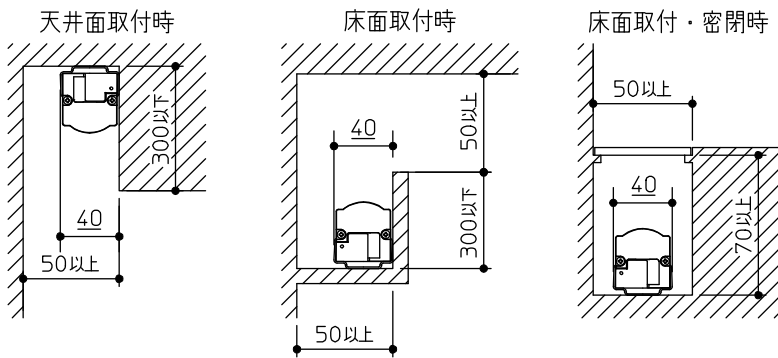

グリーン購入法適合

姿図

最小施工寸法…下記寸法は温度性能を満たすために必要な寸法です。(光の広がり考慮した寸法ではありません。)
 施工の際は器具取付けが容易に行えるようにご配慮ください。

※天井・壁横長取付の際は落下防止の為、取付用ストラップ(LZA-92792)を必ず使用してください。
 ※壁縦長取付の際は落下防止の為、取付用サドル(LZA-92793)を必ず使用してください。

※電源接続時には必ず電源ケーブル(LZA-92925)が必要です。
 1回路に1台お求めください。

定格光束	900Lm
LED照明器具の固有エネルギー消費効率	102.2Lm/W
LED光源寿命	40000時間

No.	部品名	材質	備考	機能	一般用	特記事項
7				取付場所	屋内 天井付・壁付・床付兼用	1/2照度角 60° 縦長付・横長付兼用 調光器併用不可 連結最大30台まで(100V時) 連結最大50台まで(200V時) ※別売部品 電源接続ケーブル(LZA-92925) 延長用ケーブル(LZA-92927) 取付用ストラップ(LZA-92792) 取付用サドル(LZA-92793) 角度調整金具(LZA-92929)
6				電源接続	コネクタ	
5	コネクタ(送り側)			消費電力	8.8W 定格電圧 100/200V	
4	コネクタ(電源側)			電気容量	15/16VA	
3	取付金具	ステンレス板	2個付	LED付 交換不可	LED 8.8W 演色性 Ra83 電球色(2700K)	
2	本体	アルミ型材	シルバーアルマイト			
1	カバー	ポリカーボネート	乳白(マット)			
No.	部品名	材質	備考	器具重量	約 0.7 kg	スイッチ無し