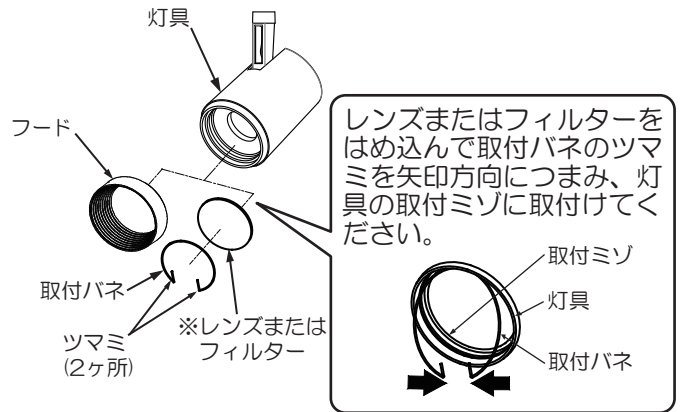

配線ダクトは十分な強度で取付けされていることを必ず確認してください。火災・感電・落下の原因となります。

⚠ 警告

上記のような配線ダクトや施工場所には、器具を取付けないでください。火災・感電・落下の原因となります。配線ダクトの交換・取付けは資格が必要です。工事店・電器店に依頼してください。

② プラグを取付ける(作業前、必ず電源を切る)

- ①配線ダクトにプラグとプラグ取付補助を合わせ差し込んでください。
- ②取付レバー(2ヶ所)を右(SET)に回してください。
※本体へ左右に力を加え、動かないことを確認してください。

⚠ 警告	
取付けが不完全な場合、落下・不点の原因となります。	定格以外の電圧では使用しないでください。火災・感電の原因となります。

<取外す場合>

- プラグの取付レバーを左(RESET)に回して、取付けの逆の手順で配線ダクトから取外してください。

③ 灯具の角度調整

- 灯具可動範囲

⚠ 警告	
無理な力を加え、灯具の可動範囲を超えて動かさないでください。火災・感電・落下の原因となります。	

⚠ 注意	
点灯中や消灯直後はLEDが高温になっていますので、さわらないでください。やけどの原因となります。	
他の器具を照射しないでください。照射の際の熱により、焼損・故障の原因となります。	

<オプション(別売)を取付ける場合>

《単品使用する場合》

- フード(LZA-92562)を取付ける場合は、灯具に確実にねじ込んでください。
- レンズまたはフィルターを取付ける場合は、下図のように取付けてください。

《併用する場合》

- 下図のように灯具にレンズまたはフィルターを取付けた後、フードをねじ込んでください。

※レンズの種類によっては、取付方向に指定があります。詳しくは、レンズの取付指示に従って取付けてください。