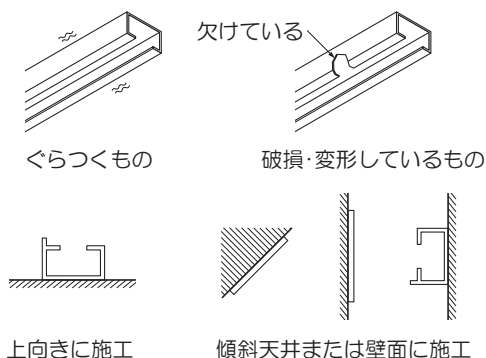

- 施工前に施工説明をよくお読みのうえ、正しく施工してください。
- 本説明書は必ずお客様にお渡しください。

仕様

- 屋内専用
- 天井取付専用(配線ダクト取付式)
- LEDユニットは交換不可
- 調光不可

品番	LZS-91742LW	LZS-91742YWE	LZS-91742AWE	LZS-91742NWE
配光	1/2照度角 19°			
定格電圧	交流 100V			
周波数	50/60Hz兼用			
消費電力	23.5W			
入力電流	0.24A			
LEDユニット	演色性 Ra83 電球色(2700K)	演色性 Ra83 電球色(3000K)	演色性 Ra83 温白色(3500K)	演色性 Ra83 白色(4000K)
	LED光源寿命：40,000時間			
器具重量	約0.9kg			

各部の名称

※下図は、簡略した図です。

① 取付け前の注意事項について

- 使用できないもの(配線ダクト)

- 使用できるもの(配線ダクト)

※弊社配線ダクト(ルミライン)でご使用ください。

<天井取付け専用>

⚠ 警告