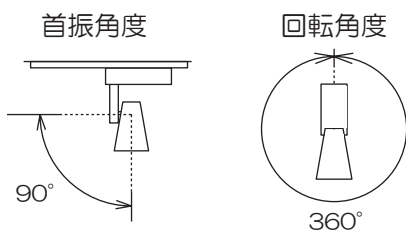

③ 灯具の角度調整

- ●灯具可動範囲

⚠ 警告	
無理な力を加え、灯具の可動範囲を超えて動かさないでください。火災・感電・落下の原因となります。	

⚠ 注意	
点灯中や消灯直後はLEDが高温になっていますので、さわらないでください。やけどの原因となります。	
他の器具を照射しないでください。照射の際の熱により、焼損・故障の原因となります。	

<オプション(別売)を取付ける場合>

《単品使用する場合》

- ●フード(LZA-92562)を取付ける場合は、灯具に確実にねじ込んでください。
- ●レンズまたはフィルターを取付ける場合は、下図のように取付けてください。