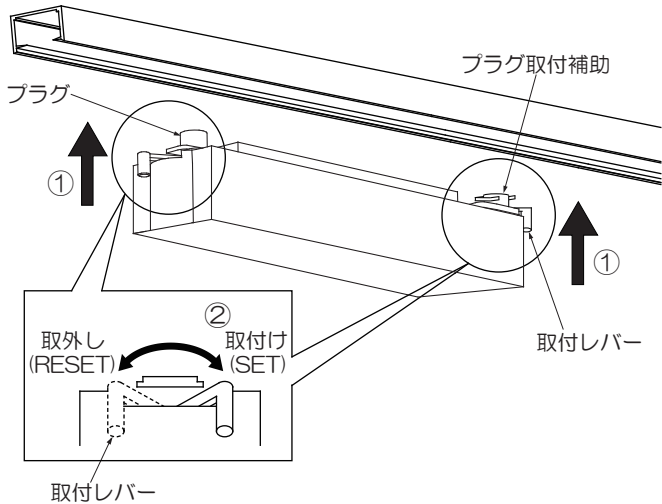

各部の名称

※下図は、簡略した図です。

① 取付け前の注意事項について

- 使用できないもの(配線ダクト)

- 使用できるもの(配線ダクト)

※弊社配線ダクト(ルミライン)でご使用ください。

<天井取付け専用>

⚠ 警告

配線ダクトは十分な強度で取付けされていることを必ず確認してください。火災・感電・落下の原因となります。

⚠ 警告

上記のような配線ダクトや施工場所には、器具を取付けないでください。火災・感電・落下の原因となります。配線ダクトの交換・取付けは資格が必要です。工事店・電器店に依頼してください。

② プラグを取付ける(作業前、必ず電源を切る)

- ①配線ダクトにプラグとプラグ取付補助を合わせ差し込んでください。
- ②取付レバー(2ヶ所)を右(SET)に回してください。
※本体へ左右に力を加え、動かないことを確認してください。