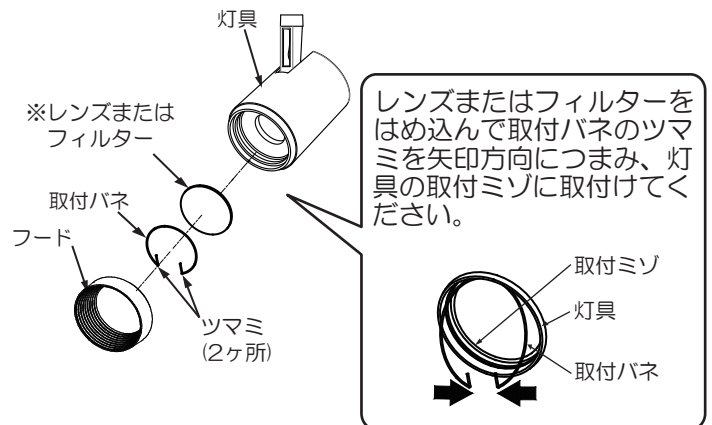

⚠ 警告	
取付けが不完全な場合、落下・不点の原因となります。	定格以外の電圧では使用しないでください。火災・感電の原因となります。

<取外す場合>

- プラグの取付レバーを左(RESET)に回して、取付けの逆の手順で配線ダクトから取外してください。

③ 灯具の角度調整

- 灯具可動範囲

⚠ 警告	
無理な力を加え、灯具の可動範囲を超えて動かさないでください。火災・感電・落下の原因となります。	

⚠ 注意	
点灯中や消灯直後はLEDが高温になっていますので、さわらないでください。やけどの原因となります。	
他の器具を照射しないでください。照射の際の熱により、焼損・故障の原因となります。	

<オプション(別売)を取付ける場合>

《単品使用する場合》

- フード(LZA-92562)を取付ける場合は、灯具に確実にねじ込んでください。
- レンズまたはフィルターを取付ける場合は、下図のように取付けてください。

《併用する場合》

- 下図のように灯具にレンズまたはフィルターを取付けた後、フードをねじ込んでください。

※レンズの種類によっては、取付方向に指定があります。詳しくは、レンズの取付指示に従って取付けてください。