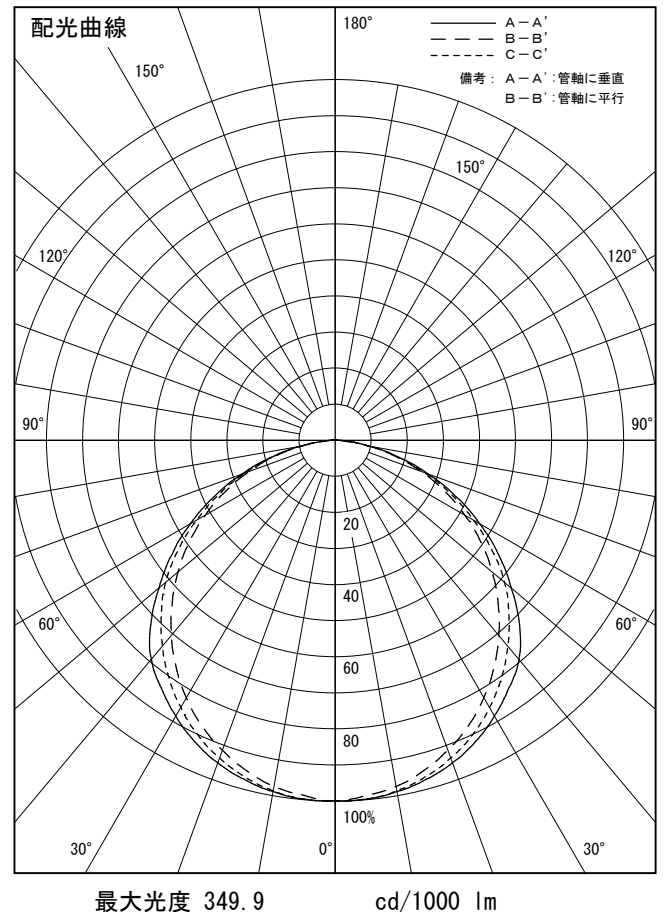

姿図

品番	LZY-93232YS
光源	LED 22W 3000K
定格光束	1780 lm
1/2照度角	A-A' 66° B-B' 63°
ビーム角	A-A' 112° B-B' 104°

器具効率	100.0 %
上方光束	0.0 %
下方光束	100.0 %
器具間隔 最大限 (取付高さH)	A 1.30 H
	B 1.23 H
保守率	良 0.69
	中 0.67
	否 0.63

反射率 (%)	天井	80			70			50			30			0
	壁	50	30	10	50	30	10	50	30	10	50	30	10	0
床	20			20			20			20			0	
室指数	照 明 率 (× 0.01)													
0.6	47	39	33	46	39	33	45	38	33	44	38	33	31	
0.8	57	49	43	56	48	42	55	47	42	53	47	42	39	
1	66	57	51	65	57	50	63	55	50	61	54	49	47	
1.25	74	65	59	72	65	59	70	63	58	68	62	57	54	
1.5	80	72	66	78	71	65	75	69	64	73	67	63	60	
2	88	81	76	87	80	75	83	78	73	81	76	72	69	
2.5	94	88	83	92	87	82	89	84	80	85	82	78	74	
3	98	93	88	96	91	87	92	88	85	89	86	83	79	
4	103	99	95	101	97	93	97	94	90	93	90	88	84	
5	106	102	99	104	100	97	100	97	94	96	93	91	87	

A-A'

B-B'

注) 保守率は、含みません。