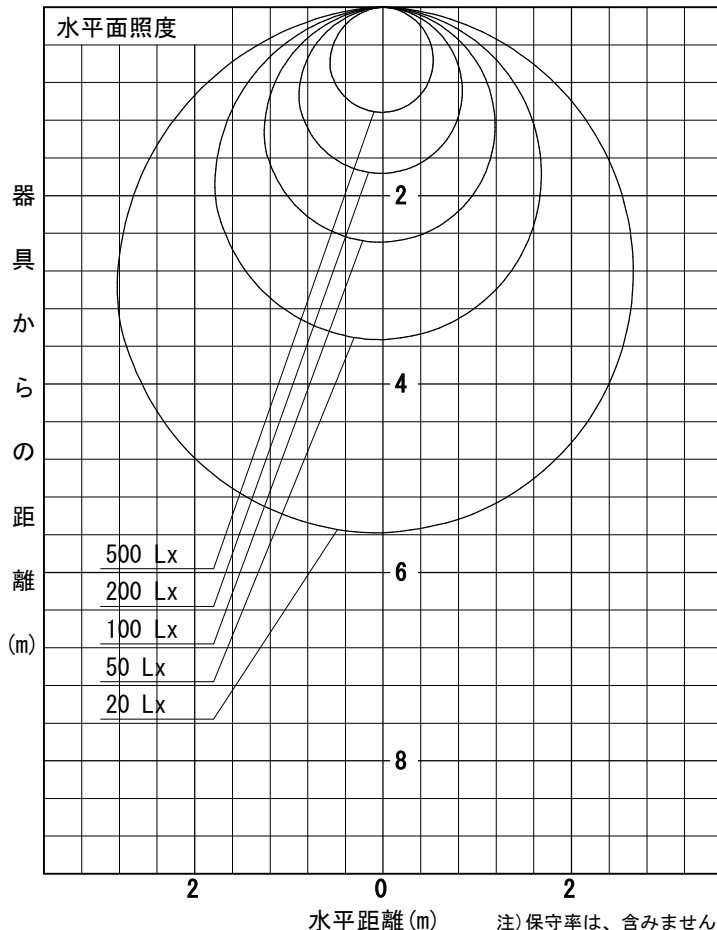

姿図

品番	LZY-93232YS
光源	LED 22W 3000K
定格光束	1780 lm
1/2照度角	A-A' 66° B-B' 63°
ビーム角	A-A' 112° B-B' 104°

器具効率	100.0 %
上方光束	0.0 %
下方光束	100.0 %
器具間隔 最大限 (取付高さH)	A 1.30 H
	B 1.23 H
保守率	良 0.69
	中 0.67
	否 0.63

反射率 (%)	天井	80			70			50			30			0
	壁	50	30	10	50	30	10	50	30	10	50	30	10	0
床	20			20			20			20			0	
室指数	照 明 率 (× 0.01)													
0.6	47	39	33	46	39	33	45	38	33	44	38	33	31	
0.8	57	49	43	56	48	42	55	47	42	53	47	42	39	
1	66	57	51	65	57	50	63	55	50	61	54	49	47	
1.25	74	65	59	72	65	59	70	63	58	68	62	57	54	
1.5	80	72	66	78	71	65	75	69	64	73	67	63	60	
2	88	81	76	87	80	75	83	78	73	81	76	72	69	
2.5	94	88	83	92	87	82	89	84	80	85	82	78	74	
3	98	93	88	96	91	87	92	88	85	89	86	83	79	
4	103	99	95	101	97	93	97	94	90	93	90	88	84	
5	106	102	99	104	100	97	100	97	94	96	93	91	87	

A-A'

B-B'

注) 保守率は、含みません。