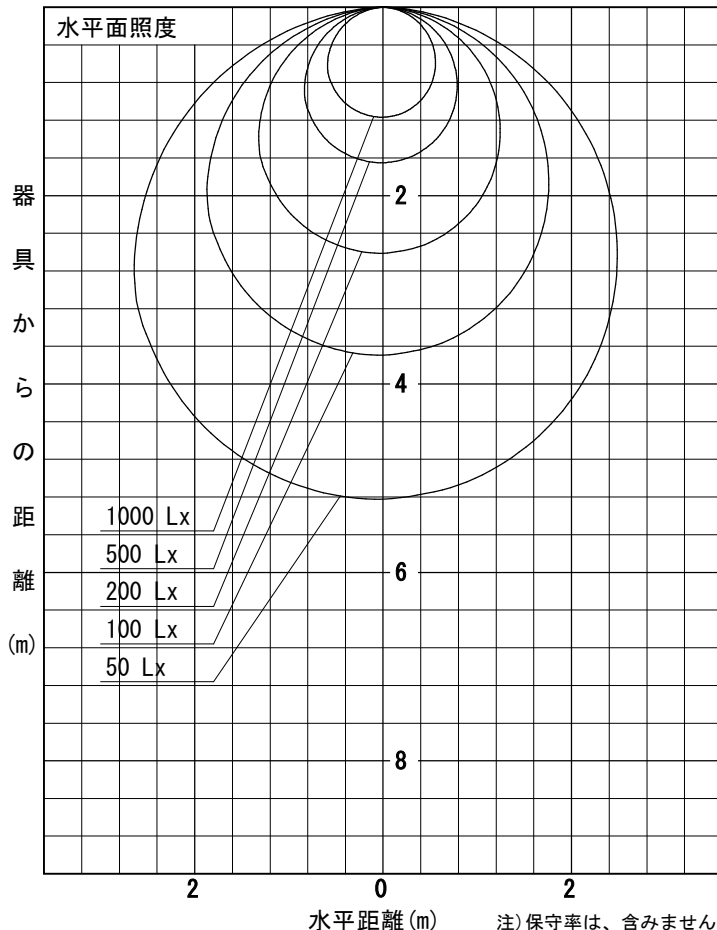

姿図

品番	LZY-93239WS
光源	LED 41W 5000K
定格光束	3900 lm
1/2照度角	A-A' 66° B-B' 63°
ビーム角	A-A' 112° B-B' 104°

器具効率	100.0 %
上方光束	0.0 %
下方光束	100.0 %
器具間隔 最大限 (取付高さH)	A 1.30 H B 1.23 H
保守率	良 0.69
	中 0.67
	否 0.63

反射率 (%)	天井			壁			床			天井			壁			床			
	80	70	50	80	70	50	80	70	50	80	70	50	80	70	50	80	70	50	
室指数	照 明 率 (× 0.01)																		
0.6	47	39	33	46	39	33	45	38	33	44	38	33	44	38	33	44	38	33	44
0.8	57	49	43	56	48	42	55	47	42	53	47	42	53	47	42	53	47	42	53
1	66	57	51	65	57	50	63	55	50	61	54	49	61	54	49	61	54	49	61
1.25	74	65	59	72	65	59	70	63	58	68	62	57	68	62	57	68	62	57	68
1.5	80	72	66	78	71	65	75	69	64	73	67	63	73	67	63	73	67	63	73
2	88	81	76	87	80	75	83	78	73	81	76	72	81	76	72	81	76	72	81
2.5	94	88	83	92	87	82	89	84	80	85	82	78	85	82	78	85	82	78	85
3	98	93	88	96	91	87	92	88	85	89	86	83	89	86	83	89	86	83	89
4	103	99	95	101	97	93	97	94	90	93	90	88	93	90	88	93	90	88	93
5	106	102	99	104	100	97	100	97	94	96	93	91	96	93	91	96	93	91	96

A-A'

B-B'

注) 保守率は、含みません。