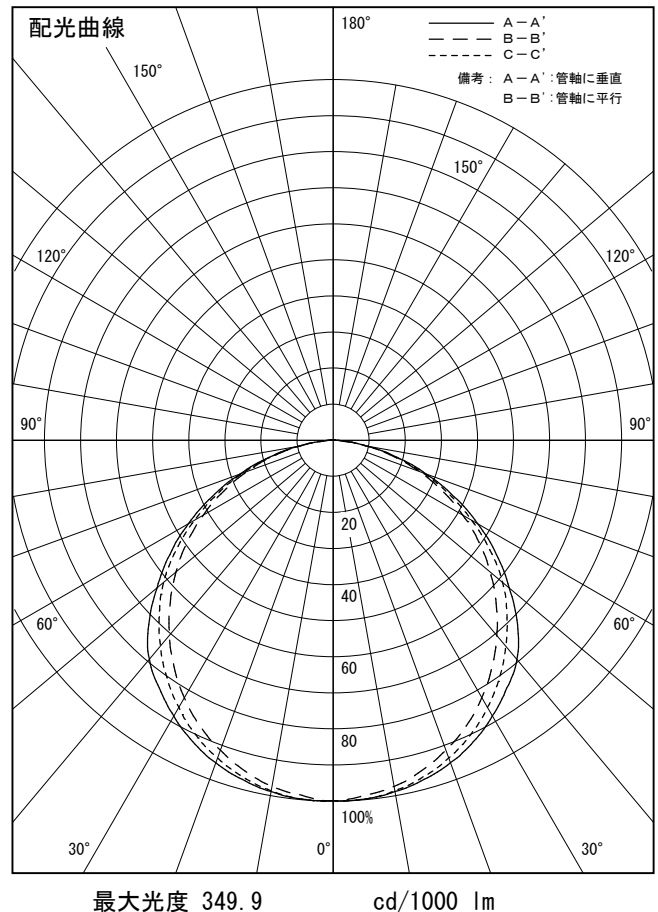

姿図

品番	LZY-93239WS
光源	LED 41W 5000K
定格光束	3900 lm
1/2照度角	A-A' 66° B-B' 63°
ビーム角	A-A' 112° B-B' 104°

器具効率	100.0 %
上方光束	0.0 %
下方光束	100.0 %
器具間隔 最大限 (取付高さH)	A 1.30 H B 1.23 H
保守率	良 0.69
	中 0.67
	否 0.63

反射率 (%)	天井			壁			床			天井			壁			床			
	80	70	50	80	70	50	80	70	50	80	70	50	80	70	50	80	70	50	
室指数	照 明 率 (× 0.01)																		
0.6	47	39	33	46	39	33	45	38	33	44	38	33	44	38	33	44	38	33	44
0.8	57	49	43	56	48	42	55	47	42	53	47	42	53	47	42	53	47	42	53
1	66	57	51	65	57	50	63	55	50	61	54	49	61	54	49	61	54	49	61
1.25	74	65	59	72	65	59	70	63	58	68	62	57	68	62	57	68	62	57	68
1.5	80	72	66	78	71	65	75	69	64	73	67	63	73	67	63	73	67	63	73
2	88	81	76	87	80	75	83	78	73	81	76	72	81	76	72	81	76	72	81
2.5	94	88	83	92	87	82	89	84	80	85	82	78	85	82	78	85	82	78	85
3	98	93	88	96	91	87	92	88	85	89	86	83	89	86	83	89	86	83	89
4	103	99	95	101	97	93	97	94	90	93	90	88	93	90	88	93	90	88	93
5	106	102	99	104	100	97	100	97	94	96	93	91	96	93	91	96	93	91	96

A-A'

B-B'

注) 保守率は、含みません。