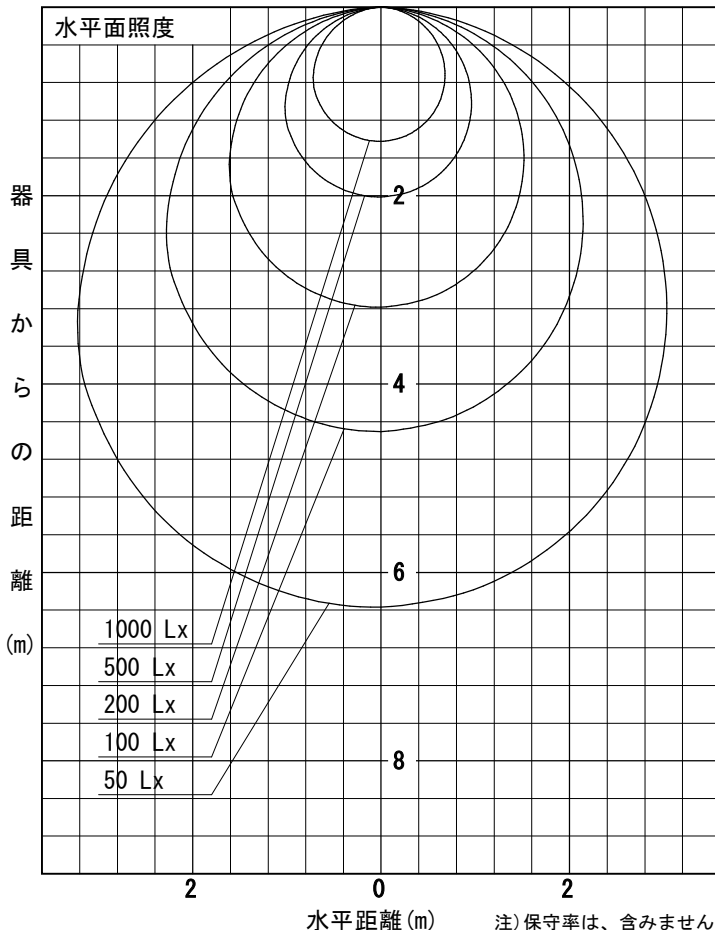

姿図

品番	LZY-93245FS_5000K
光源	LED 66W 5000K-2700K
定格光束	5800 lm
1/2照度角	A-A' 66° B-B' 63°
ビーム角	A-A' 112° B-B' 104°

器具効率	100.0 %
上方光束	0.0 %
下方光束	100.0 %
器具間隔 最大限 (取付高さH)	A 1.30 H B 1.23 H
保守率	良 0.69
	中 0.67
	否 0.63

反射率 (%)	天井			壁			床			天井			壁			床		
	80	70	50	50	30	10	50	30	10	80	70	50	50	30	10	50	30	10
室指数	照 明 率 (× 0.01)																	
0.6	47	39	33	46	39	33	45	38	33	44	38	33	41	34	29			
0.8	57	49	43	56	48	42	55	47	42	53	47	42	51	44	39			
1	66	57	51	65	57	50	63	55	50	61	54	49	60	52	47			
1.25	74	65	59	72	65	59	70	63	58	68	62	57	69	61	56			
1.5	80	72	66	78	71	65	75	69	64	73	67	63	74	66	62			
2	88	81	76	87	80	75	83	78	73	81	76	72	82	75	71			
2.5	94	88	83	92	87	82	89	84	80	85	82	78	87	81	77			
3	98	93	88	96	91	87	92	88	85	89	86	83	91	87	84			
4	103	99	95	101	97	93	97	94	90	93	90	88	95	92	89			
5	106	102	99	104	100	97	100	97	94	96	93	91	98	95	92			

A-A'

B-B'

注) 保守率は、含みません。