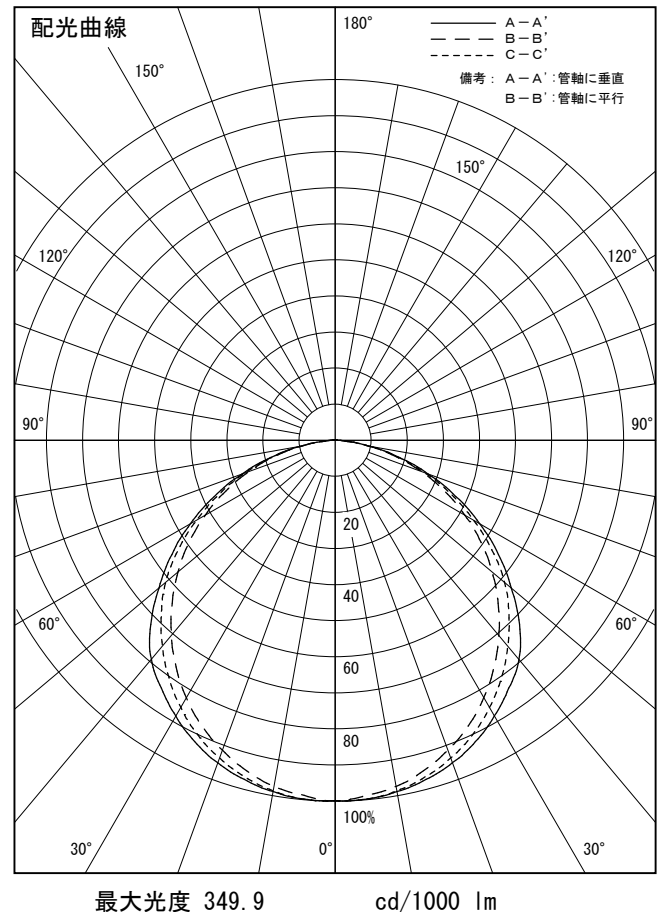

姿図

品番	LZY-93245FS_5000K
光源	LED 66W 5000K-2700K
定格光束	5800 lm
1/2照度角	A-A' 66° B-B' 63°
ビーム角	A-A' 112° B-B' 104°

器具効率	100.0 %
上方光束	0.0 %
下方光束	100.0 %
器具間隔 最大限 (取付高さH)	A 1.30 H B 1.23 H
保守率	良 0.69
	中 0.67
	否 0.63

反射率 (%)	天井			壁			床			天井			壁			床		
	80	70	50	50	30	10	50	30	10	80	70	50	50	30	10	50	30	10
室指数	照 明 率 (× 0.01)																	
0.6	47	39	33	46	39	33	45	38	33	44	38	33	41	34	29			
0.8	57	49	43	56	48	42	55	47	42	53	47	42	51	44	39			
1	66	57	51	65	57	50	63	55	50	61	54	49	60	52	47			
1.25	74	65	59	72	65	59	70	63	58	68	62	57	69	61	56			
1.5	80	72	66	78	71	65	75	69	64	73	67	63	74	66	62			
2	88	81	76	87	80	75	83	78	73	81	76	72	82	75	71			
2.5	94	88	83	92	87	82	89	84	80	85	82	78	87	81	77			
3	98	93	88	96	91	87	92	88	85	89	86	83	91	87	84			
4	103	99	95	101	97	93	97	94	90	93	90	88	95	92	89			
5	106	102	99	104	100	97	100	97	94	96	93	91	98	95	92			

A-A'

B-B'

注) 保守率は、含みません。