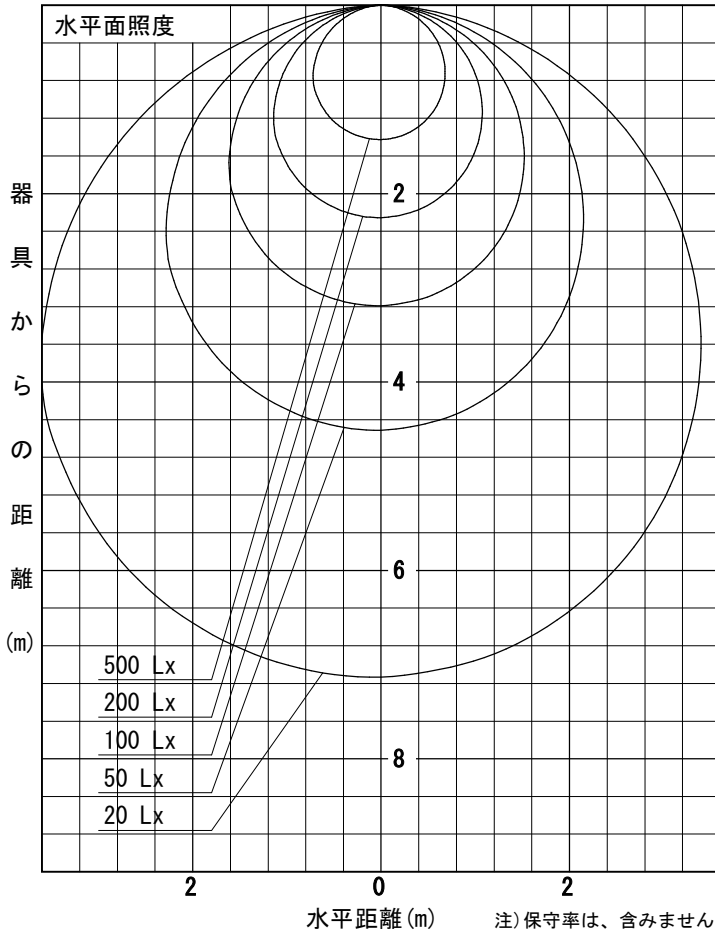

姿図

品番	LZY-93265WS
光源	LED 32W 5000K
定格光束	2910 lm
1/2照度角	A-A' 66° B-B' 63°
ビーム角	A-A' 112° B-B' 104°

器具効率	100.0 %
上方光束	0.0 %
下方光束	100.0 %
器具間隔 最大限 (取付高さH)	A 1.30 H
	B 1.23 H
保守率	良 0.69
	中 0.67
	否 0.63

反射率 (%)	天井			壁			50			30			0		
	80	70	50	50	30	10	50	30	10	50	30	10	50	30	10
床	20	20	20	20	20	20	20	20	20	20	20	20	20	20	20
室指数	照 明 率 (× 0.01)														
0.6	47	39	33	46	39	33	45	38	33	44	38	33	31		
0.8	57	49	43	56	48	42	55	47	42	53	47	42	39		
1	66	57	51	65	57	50	63	55	50	61	54	49	47		
1.25	74	65	59	72	65	59	70	63	58	68	62	57	54		
1.5	80	72	66	78	71	65	75	69	64	73	67	63	60		
2	88	81	76	87	80	75	83	78	73	81	76	72	69		
2.5	94	88	83	92	87	82	89	84	80	85	82	78	74		
3	98	93	88	96	91	87	92	88	85	89	86	83	79		
4	103	99	95	101	97	93	97	94	90	93	90	88	84		
5	106	102	99	104	100	97	100	97	94	96	93	91	87		

A-A'

B-B'

注) 保守率は、含みません。