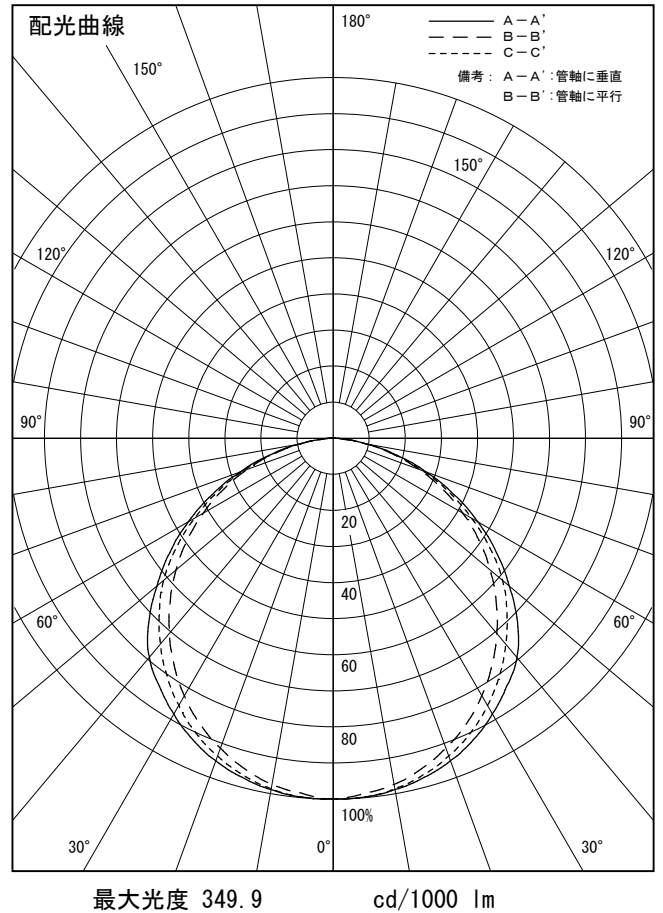

姿図

品番	LZY-93265WS
光源	LED 32W 5000K
定格光束	2910 lm
1/2照度角	A-A' 66° B-B' 63°
ビーム角	A-A' 112° B-B' 104°

器具効率	100.0 %
上方光束	0.0 %
下方光束	100.0 %
器具間隔 最大限 (取付高さH)	A 1.30 H
	B 1.23 H
保守率	良 0.69
	中 0.67
	否 0.63

反射率 (%)	天井			壁			50			30			0		
	80	70	50	50	30	10	50	30	10	50	30	10	50	30	10
床	20	20	20	20	20	20	20	20	20	20	20	20	20	20	20
室指数	照 明 率 (× 0.01)														
0.6	47	39	33	46	39	33	45	38	33	44	38	33	31		
0.8	57	49	43	56	48	42	55	47	42	53	47	42	39		
1	66	57	51	65	57	50	63	55	50	61	54	49	47		
1.25	74	65	59	72	65	59	70	63	58	68	62	57	54		
1.5	80	72	66	78	71	65	75	69	64	73	67	63	60		
2	88	81	76	87	80	75	83	78	73	81	76	72	69		
2.5	94	88	83	92	87	82	89	84	80	85	82	78	74		
3	98	93	88	96	91	87	92	88	85	89	86	83	79		
4	103	99	95	101	97	93	97	94	90	93	90	88	84		
5	106	102	99	104	100	97	100	97	94	96	93	91	87		

A-A'

B-B'

注) 保守率は、含みません。