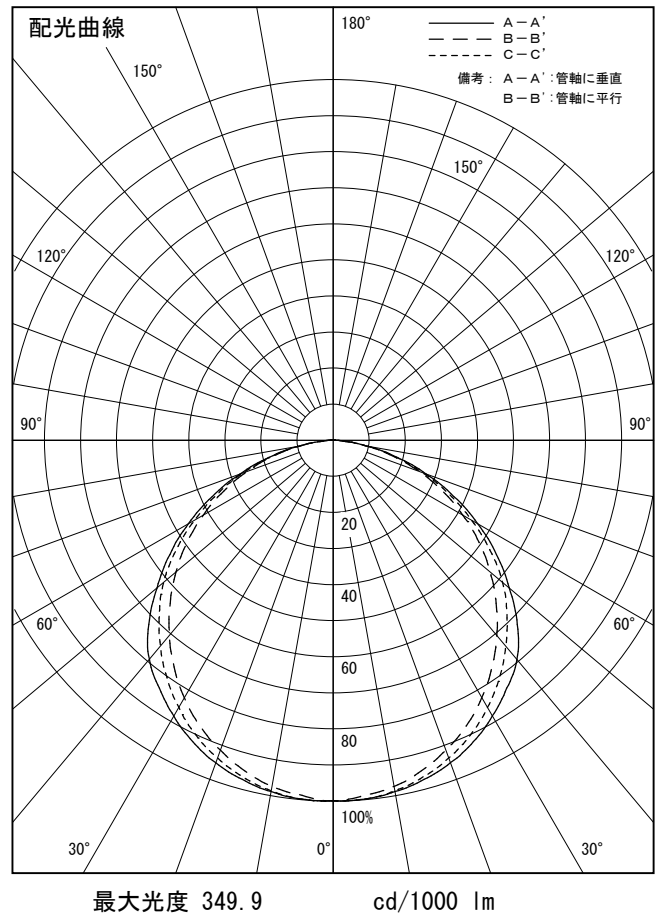

姿図

品番	LZY-93239FS_2700K
光源	LED 42W 5000K-2700K
定格光束	3450 lm
1/2照度角	A-A' 66° B-B' 63°
ビーム角	A-A' 112° B-B' 104°

器具効率	100.0 %
上方光束	0.0 %
下方光束	100.0 %
器具間隔 最大限 (取付高さH)	A 1.30 H
	B 1.23 H
保守率	良 0.69
	中 0.67
	否 0.63

反射率 (%)	天井			壁			床			天井			壁			床		
	80	70	50	30	10	50	30	10	50	30	10	50	30	10	50	30	10	
室指数	照 明 率 (× 0.01)																	
0.6	47	39	33	46	39	33	45	38	33	44	38	33	44	38	33	44	38	33
0.8	57	49	43	56	48	42	55	47	42	53	47	42	53	47	42	53	47	42
1	66	57	51	65	57	50	63	55	50	61	54	49	61	54	49	61	54	49
1.25	74	65	59	72	65	59	70	63	58	68	62	57	68	62	57	68	62	57
1.5	80	72	66	78	71	65	75	69	64	73	67	63	73	67	63	73	67	63
2	88	81	76	87	80	75	83	78	73	81	76	72	81	76	72	81	76	72
2.5	94	88	83	92	87	82	89	84	80	85	82	78	85	82	78	85	82	78
3	98	93	88	96	91	87	92	88	85	89	86	83	89	86	83	89	86	83
4	103	99	95	101	97	93	97	94	90	93	90	88	93	90	88	93	90	88
5	106	102	99	104	100	97	100	97	94	96	93	91	96	93	91	96	93	91

A-A'

B-B'

注) 保守率は、含みません。