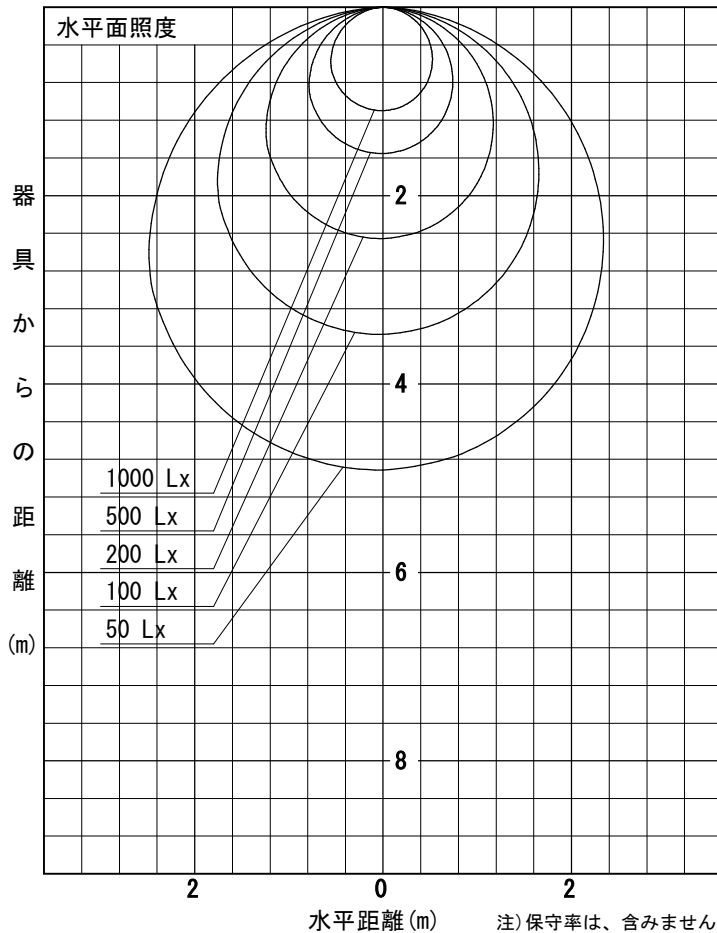

姿図

品番	LZY-93239FS_2700K
光源	LED 42W 5000K-2700K
定格光束	3450 lm
1/2照度角	A-A' 66° B-B' 63°
ビーム角	A-A' 112° B-B' 104°

器具効率	100.0 %
上方光束	0.0 %
下方光束	100.0 %
器具間隔 最大限 (取付高さH)	A 1.30 H
	B 1.23 H
保守率	良 0.69
	中 0.67
	否 0.63

反射率 (%)	天井			壁			床			天井			壁			床		
	80	70	50	30	10	50	30	10	50	30	10	50	30	10	50	30	10	
室指数	照 明 率 (× 0.01)																	
0.6	47	39	33	46	39	33	45	38	33	44	38	33	44	38	33	44	38	33
0.8	57	49	43	56	48	42	55	47	42	53	47	42	53	47	42	53	47	42
1	66	57	51	65	57	50	63	55	50	61	54	49	61	54	49	61	54	49
1.25	74	65	59	72	65	59	70	63	58	68	62	57	68	62	57	68	62	57
1.5	80	72	66	78	71	65	75	69	64	73	67	63	73	67	63	73	67	63
2	88	81	76	87	80	75	83	78	73	81	76	72	81	76	72	81	76	72
2.5	94	88	83	92	87	82	89	84	80	85	82	78	85	82	78	85	82	78
3	98	93	88	96	91	87	92	88	85	89	86	83	89	86	83	89	86	83
4	103	99	95	101	97	93	97	94	90	93	90	88	93	90	88	93	90	88
5	106	102	99	104	100	97	100	97	94	96	93	91	96	93	91	96	93	91

A-A'

B-B'

注) 保守率は、含みません。