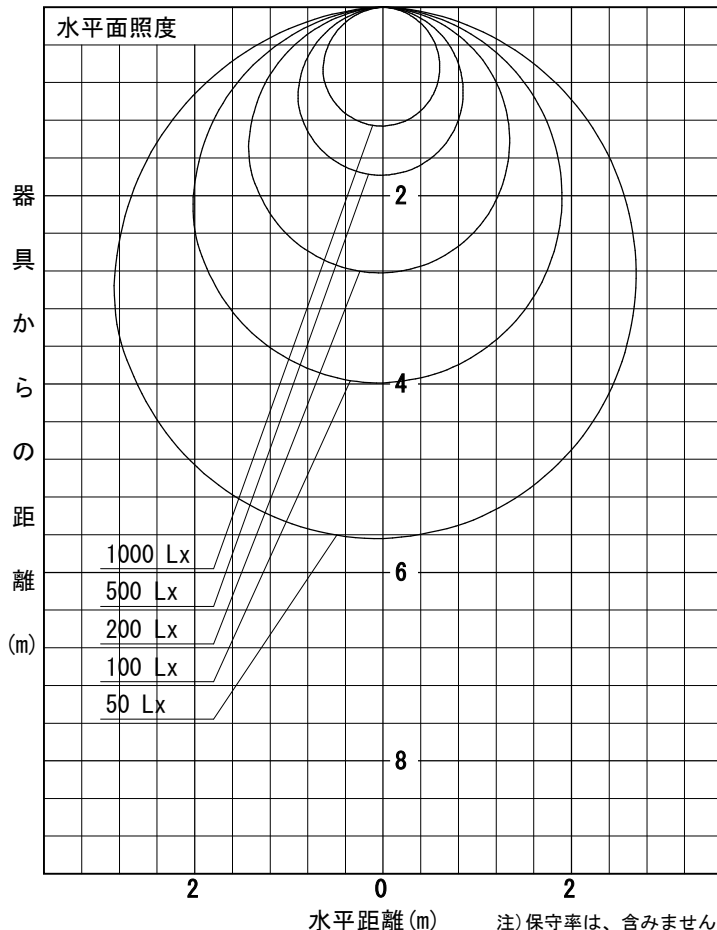

姿図

品番	LZY-93241NS
光源	LED 54W 4000K
定格光束	4550 lm
1/2照度角	A-A' 66° B-B' 63°
ビーム角	A-A' 112° B-B' 104°

器具効率	100.0 %
上方光束	0.0 %
下方光束	100.0 %
器具間隔 最大限 (取付高さH)	A 1.30 H
	B 1.23 H
保守率	良 0.69
	中 0.67
	否 0.63

反射率 (%)	天井			壁			床			照明率 (×0.01)			
	80	70	50	50	30	10	50	30	10	50	30	10	0
室指数	照 明 率 (× 0 . 0 1)												
0.6	47	39	33	46	39	33	45	38	33	44	38	33	31
0.8	57	49	43	56	48	42	55	47	42	53	47	42	39
1	66	57	51	65	57	50	63	55	50	61	54	49	47
1.25	74	65	59	72	65	59	70	63	58	68	62	57	54
1.5	80	72	66	78	71	65	75	69	64	73	67	63	60
2	88	81	76	87	80	75	83	78	73	81	76	72	69
2.5	94	88	83	92	87	82	89	84	80	85	82	78	74
3	98	93	88	96	91	87	92	88	85	89	86	83	79
4	103	99	95	101	97	93	97	94	90	93	90	88	84
5	106	102	99	104	100	97	100	97	94	96	93	91	87

A-A'

B-B'

注) 保守率は、含みません。