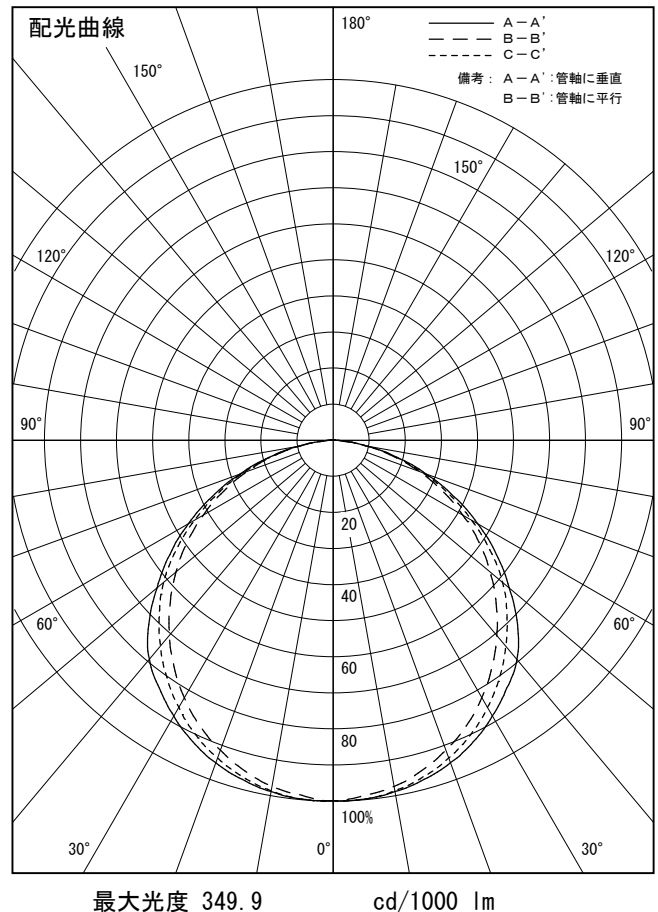

姿図

品番	LZY-93241NS
光源	LED 54W 4000K
定格光束	4550 lm
1/2照度角	A-A' 66° B-B' 63°
ビーム角	A-A' 112° B-B' 104°

器具効率	100.0 %
上方光束	0.0 %
下方光束	100.0 %
器具間隔 最大限 (取付高さH)	A 1.30 H
	B 1.23 H
保守率	良 0.69
	中 0.67
	否 0.63

反射率 (%)	天井			壁			床			照明率 (×0.01)			
	80	70	50	50	30	10	50	30	10	50	30	10	0
室指数	照 明 率 (× 0 . 0 1)												
0.6	47	39	33	46	39	33	45	38	33	44	38	33	31
0.8	57	49	43	56	48	42	55	47	42	53	47	42	39
1	66	57	51	65	57	50	63	55	50	61	54	49	47
1.25	74	65	59	72	65	59	70	63	58	68	62	57	54
1.5	80	72	66	78	71	65	75	69	64	73	67	63	60
2	88	81	76	87	80	75	83	78	73	81	76	72	69
2.5	94	88	83	92	87	82	89	84	80	85	82	78	74
3	98	93	88	96	91	87	92	88	85	89	86	83	79
4	103	99	95	101	97	93	97	94	90	93	90	88	84
5	106	102	99	104	100	97	100	97	94	96	93	91	87

A-A'

B-B'

注) 保守率は、含みません。