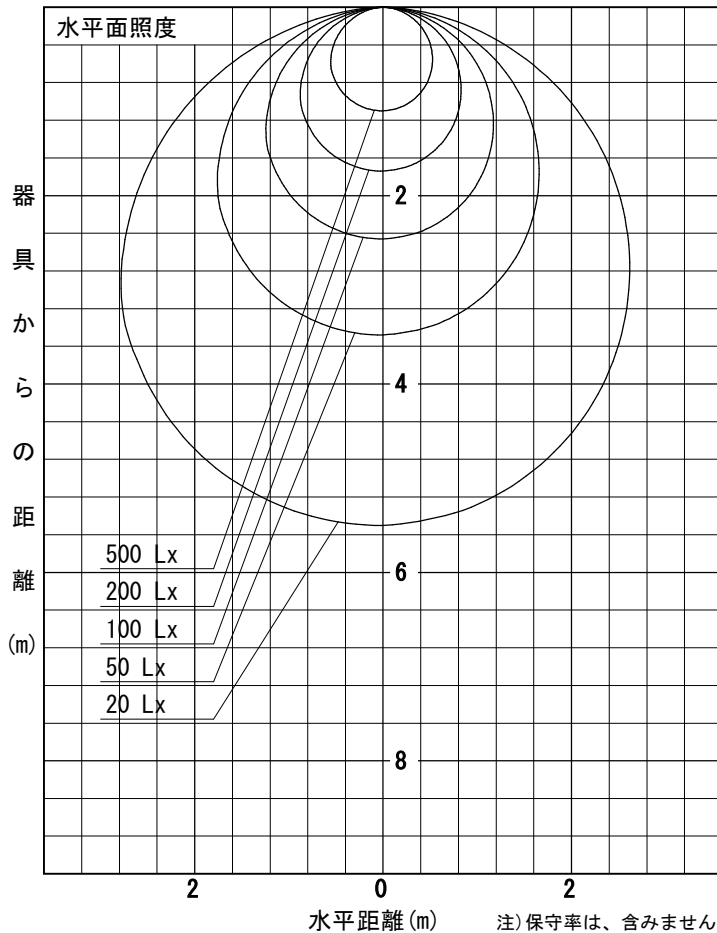

姿図

品番	LZY-93233FS_2700K
光源	LED 21W 5000K-2700K
定格光束	1730 lm
1/2照度角	A-A' 66° B-B' 63°
ビーム角	A-A' 112° B-B' 104°

器具効率	100.0 %
上方光束	0.0 %
下方光束	100.0 %
器具間隔 最大限 (取付高さ H)	A 1.30 H B 1.23 H
保守率	良 0.69
	中 0.67
	否 0.63

反射率 (%)	天井	80			70			50			30			0
	壁	50	30	10	50	30	10	50	30	10	50	30	10	0
	床	20			20			20			20			0
室指数	照 明 率 (× 0.01)													
0.6	47	39	33	46	39	33	45	38	33	44	38	33	31	
0.8	57	49	43	56	48	42	55	47	42	53	47	42	39	
1	66	57	51	65	57	50	63	55	50	61	54	49	47	
1.25	74	65	59	72	65	59	70	63	58	68	62	57	54	
1.5	80	72	66	78	71	65	75	69	64	73	67	63	60	
2	88	81	76	87	80	75	83	78	73	81	76	72	69	
2.5	94	88	83	92	87	82	89	84	80	85	82	78	74	
3	98	93	88	96	91	87	92	88	85	89	86	83	79	
4	103	99	95	101	97	93	97	94	90	93	90	88	84	
5	106	102	99	104	100	97	100	97	94	96	93	91	87	

A-A'

B-B'

注) 保守率は、含みません。