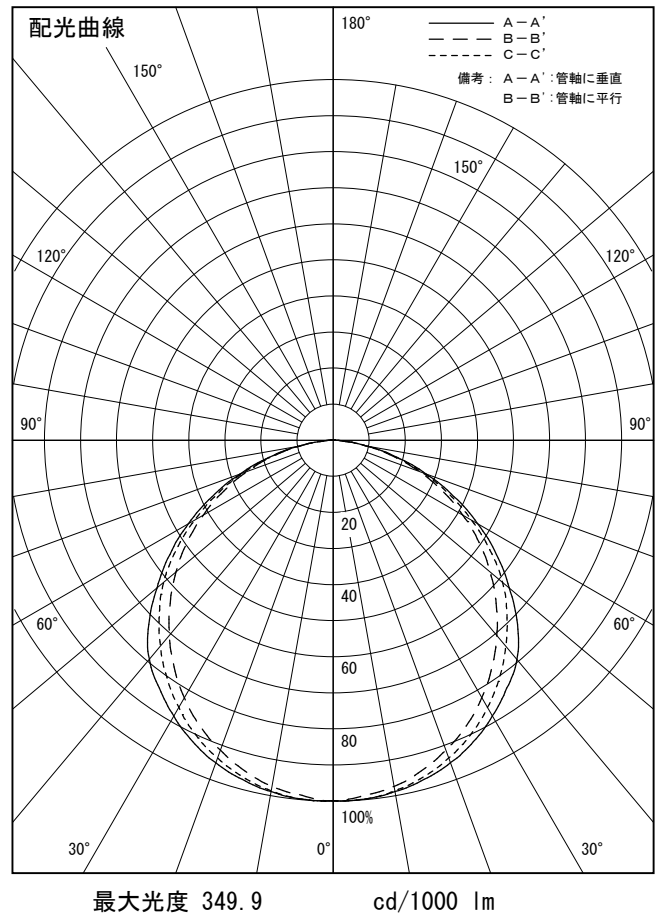

姿図

品番	LZY-93233FS_2700K
光源	LED 21W 5000K-2700K
定格光束	1730 lm
1/2照度角	A-A' 66° B-B' 63°
ビーム角	A-A' 112° B-B' 104°

器具効率	100.0 %
上方光束	0.0 %
下方光束	100.0 %
器具間隔 最大限 (取付高さ H)	A 1.30 H B 1.23 H
保守率	良 0.69
	中 0.67
	否 0.63

反射率 (%)	天井	80			70			50			30			0
	壁	50	30	10	50	30	10	50	30	10	50	30	10	0
	床	20			20			20			20			0
室指数	照 明 率 (× 0.01)													
0.6	47	39	33	46	39	33	45	38	33	44	38	33	31	
0.8	57	49	43	56	48	42	55	47	42	53	47	42	39	
1	66	57	51	65	57	50	63	55	50	61	54	49	47	
1.25	74	65	59	72	65	59	70	63	58	68	62	57	54	
1.5	80	72	66	78	71	65	75	69	64	73	67	63	60	
2	88	81	76	87	80	75	83	78	73	81	76	72	69	
2.5	94	88	83	92	87	82	89	84	80	85	82	78	74	
3	98	93	88	96	91	87	92	88	85	89	86	83	79	
4	103	99	95	101	97	93	97	94	90	93	90	88	84	
5	106	102	99	104	100	97	100	97	94	96	93	91	87	

A-A'

B-B'

注) 保守率は、含みません。