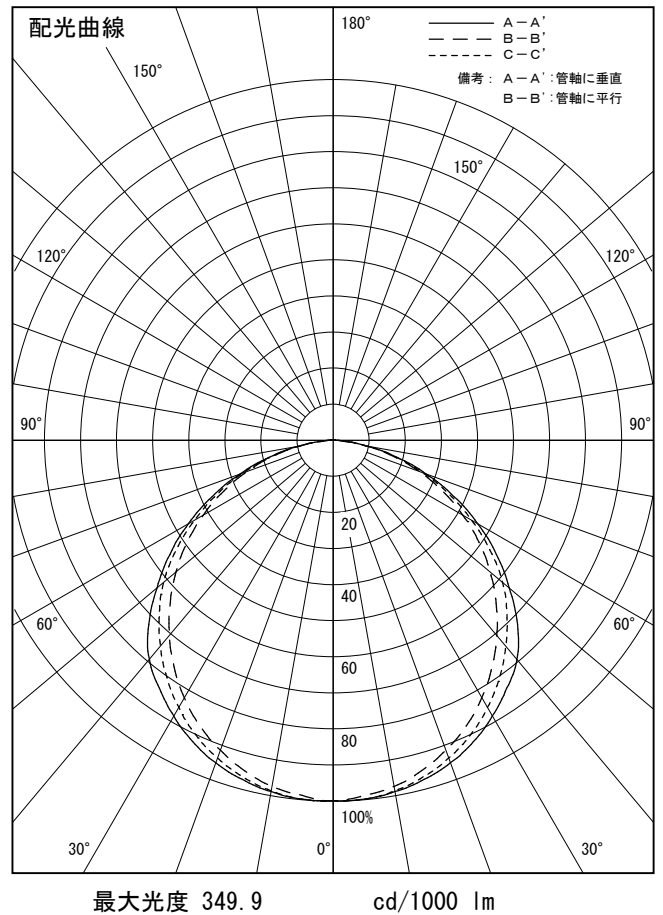

姿図

品番	LZY-93272FS_2700K
光源	LED 54W 5000K-2700K
定格光束	4300 lm
1/2照度角	A-A' 66° B-B' 63°
ビーム角	A-A' 112° B-B' 104°

器具効率	100.0 %
上方光束	0.0 %
下方光束	100.0 %
器具間隔 最大限 (取付高さ H)	A 1.30 H B 1.23 H
保守率	良 0.69
	中 0.67
	否 0.63

反射率 (%)	天井	80			70			50			30			0
	壁	50	30	10	50	30	10	50	30	10	50	30	10	0
	床	20			20			20			20			0
室指数	照 明 率 (× 0.01)													
0.6	47	39	33	46	39	33	45	38	33	44	38	33	31	
0.8	57	49	43	56	48	42	55	47	42	53	47	42	39	
1	66	57	51	65	57	50	63	55	50	61	54	49	47	
1.25	74	65	59	72	65	59	70	63	58	68	62	57	54	
1.5	80	72	66	78	71	65	75	69	64	73	67	63	60	
2	88	81	76	87	80	75	83	78	73	81	76	72	69	
2.5	94	88	83	92	87	82	89	84	80	85	82	78	74	
3	98	93	88	96	91	87	92	88	85	89	86	83	79	
4	103	99	95	101	97	93	97	94	90	93	90	88	84	
5	106	102	99	104	100	97	100	97	94	96	93	91	87	

A-A'

B-B'

注) 保守率は、含みません。