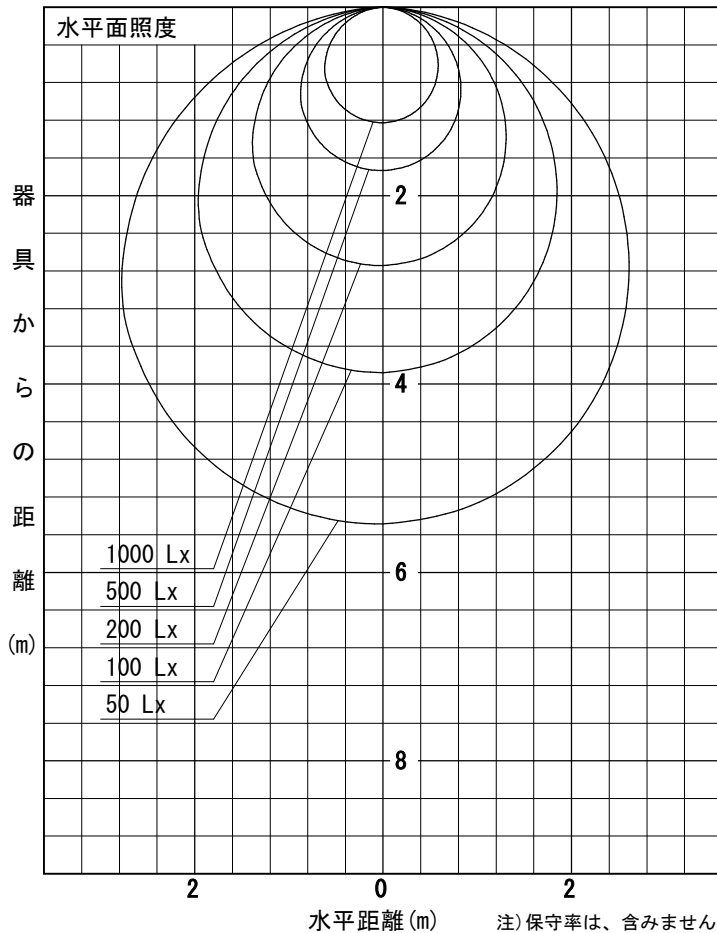

姿図

品番	LZY-93272FS_2700K
光源	LED 54W 5000K-2700K
定格光束	4300 lm
1/2照度角	A-A' 66° B-B' 63°
ビーム角	A-A' 112° B-B' 104°

器具効率	100.0 %
上方光束	0.0 %
下方光束	100.0 %
器具間隔 最大限 (取付高さ H)	A 1.30 H B 1.23 H
保守率	良 0.69
	中 0.67
	否 0.63

反射率 (%)	天井	80			70			50			30			0
	壁	50	30	10	50	30	10	50	30	10	50	30	10	0
	床	20			20			20			20			0
室指数	照 明 率 (× 0.01)													
0.6	47	39	33	46	39	33	45	38	33	44	38	33	31	
0.8	57	49	43	56	48	42	55	47	42	53	47	42	39	
1	66	57	51	65	57	50	63	55	50	61	54	49	47	
1.25	74	65	59	72	65	59	70	63	58	68	62	57	54	
1.5	80	72	66	78	71	65	75	69	64	73	67	63	60	
2	88	81	76	87	80	75	83	78	73	81	76	72	69	
2.5	94	88	83	92	87	82	89	84	80	85	82	78	74	
3	98	93	88	96	91	87	92	88	85	89	86	83	79	
4	103	99	95	101	97	93	97	94	90	93	90	88	84	
5	106	102	99	104	100	97	100	97	94	96	93	91	87	

A-A'

B-B'

注) 保守率は、含みません。