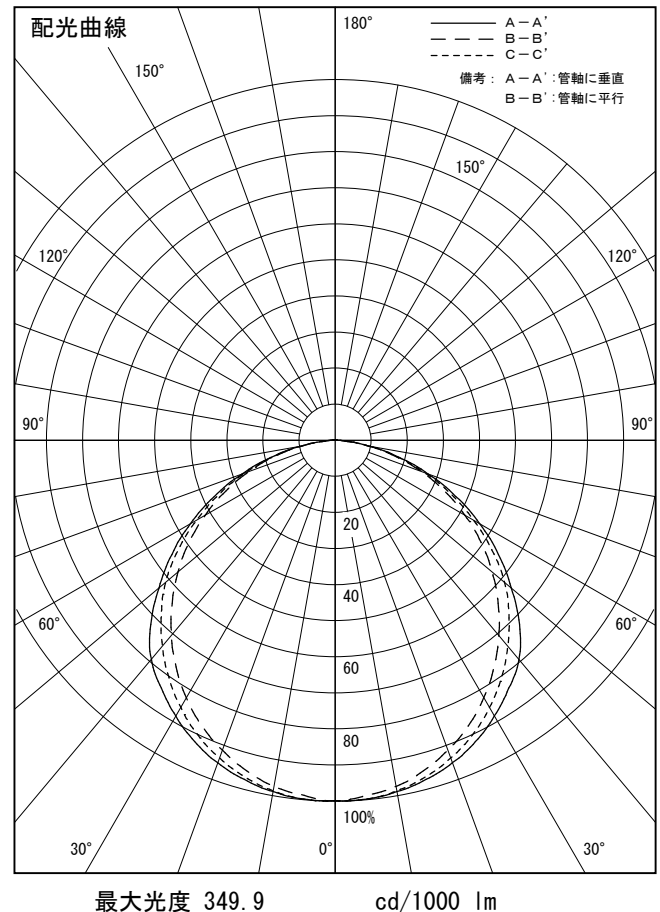

姿図

品番	LZY-93266LS
光源	LED 32W 2700K
定格光束	2590 lm
1/2照度角	A-A' 66° B-B' 63°
ビーム角	A-A' 112° B-B' 104°

器具効率	100.0 %
上方光束	0.0 %
下方光束	100.0 %
器具間隔 最大限 (取付高さH)	A 1.30 H B 1.23 H
保守率	良 0.69
	中 0.67
	否 0.63

反射率 (%)	天井			壁			床			照明率 (×0.01)			
	80	70	50	30	10	50	30	10	50	30	10	0	
室指数	47	39	33	46	39	33	45	38	33	44	38	33	31
0.6	57	49	43	56	48	42	55	47	42	53	47	42	39
0.8	66	57	51	65	57	50	63	55	50	61	54	49	47
1	74	65	59	72	65	59	70	63	58	68	62	57	54
1.25	80	72	66	78	71	65	75	69	64	73	67	63	60
1.5	88	81	76	87	80	75	83	78	73	81	76	72	69
2	94	88	83	92	87	82	89	84	80	85	82	78	74
2.5	98	93	88	96	91	87	92	88	85	89	86	83	79
3	103	99	95	101	97	93	97	94	90	93	90	88	84
4	106	102	99	104	100	97	100	97	94	96	93	91	87
5													

A-A'

B-B'

注) 保守率は、含みません。