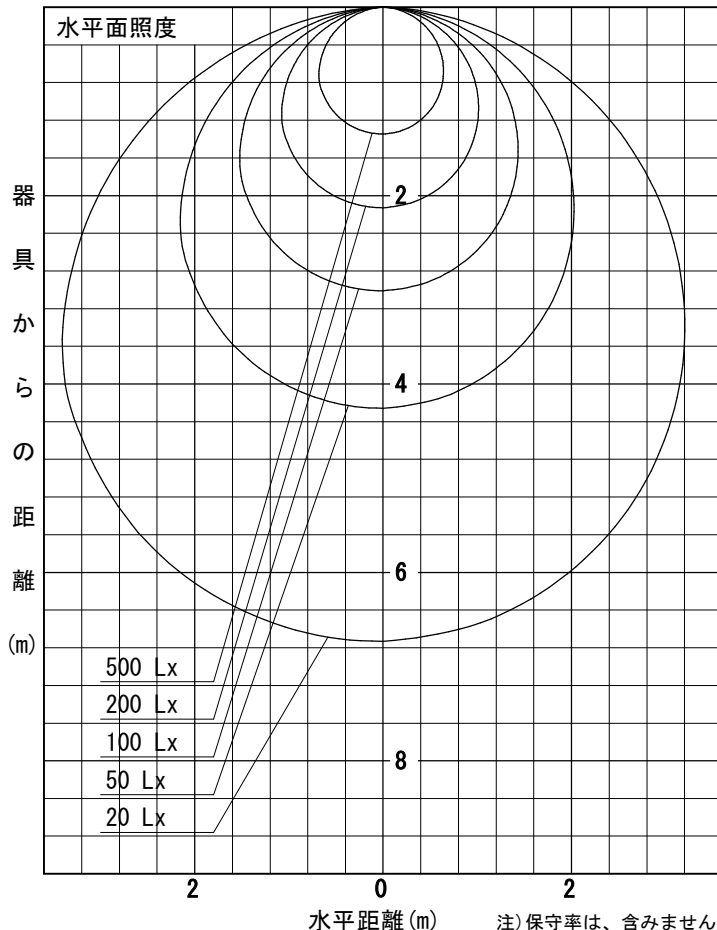

姿図

品番	LZY-93266LS
光源	LED 32W 2700K
定格光束	2590 lm
1/2照度角	A-A' 66° B-B' 63°
ビーム角	A-A' 112° B-B' 104°

器具効率	100.0 %
上方光束	0.0 %
下方光束	100.0 %
器具間隔 最大限 (取付高さH)	A 1.30 H B 1.23 H
保守率	良 0.69
	中 0.67
	否 0.63

反射率 (%)	天井			壁			床			照明率 (×0.01)			
	80	70	50	30	10	50	30	10	50	30	10	0	
室指数	47	39	33	46	39	33	45	38	33	44	38	33	31
0.6	57	49	43	56	48	42	55	47	42	53	47	42	39
0.8	66	57	51	65	57	50	63	55	50	61	54	49	47
1	74	65	59	72	65	59	70	63	58	68	62	57	54
1.25	80	72	66	78	71	65	75	69	64	73	67	63	60
1.5	88	81	76	87	80	75	83	78	73	81	76	72	69
2	94	88	83	92	87	82	89	84	80	85	82	78	74
2.5	98	93	88	96	91	87	92	88	85	89	86	83	79
3	103	99	95	101	97	93	97	94	90	93	90	88	84
4	106	102	99	104	100	97	100	97	94	96	93	91	87
5													

A-A'

B-B'

注) 保守率は、含みません。