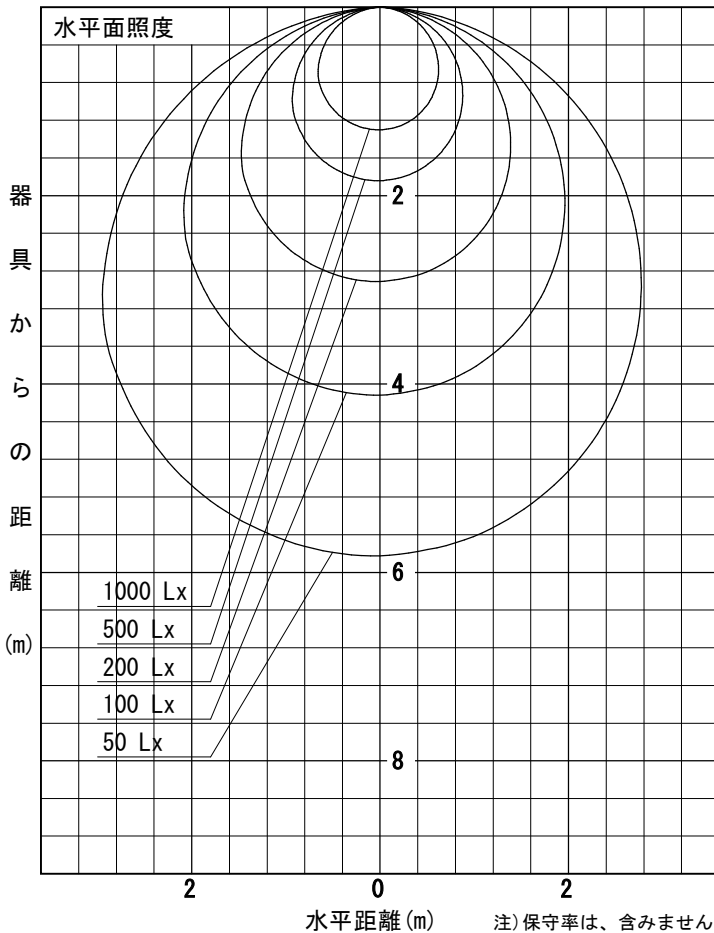

姿図

品番	LZY-93242FS_5000K
光源	LED 54W 5000K-2700K
定格光束	4850 lm
1/2照度角	A-A' 66° B-B' 63°
ビーム角	A-A' 112° B-B' 104°

器具効率	100.0 %
上方光束	0.0 %
下方光束	100.0 %
器具間隔 最大限 (取付高さH)	A 1.30 H
	B 1.23 H
保守率	良 0.69
	中 0.67
	否 0.63

反射率 (%)	天井	80			70			50			30			0
	壁	50	30	10	50	30	10	50	30	10	50	30	10	0
床	20			20			20			20			0	
室指数	照 明 率 (× 0.01)													
0.6	47	39	33	46	39	33	45	38	33	44	38	33	31	
0.8	57	49	43	56	48	42	55	47	42	53	47	42	39	
1	66	57	51	65	57	50	63	55	50	61	54	49	47	
1.25	74	65	59	72	65	59	70	63	58	68	62	57	54	
1.5	80	72	66	78	71	65	75	69	64	73	67	63	60	
2	88	81	76	87	80	75	83	78	73	81	76	72	69	
2.5	94	88	83	92	87	82	89	84	80	85	82	78	74	
3	98	93	88	96	91	87	92	88	85	89	86	83	79	
4	103	99	95	101	97	93	97	94	90	93	90	88	84	
5	106	102	99	104	100	97	100	97	94	96	93	91	87	

A-A'

B-B'

注) 保守率は、含みません。