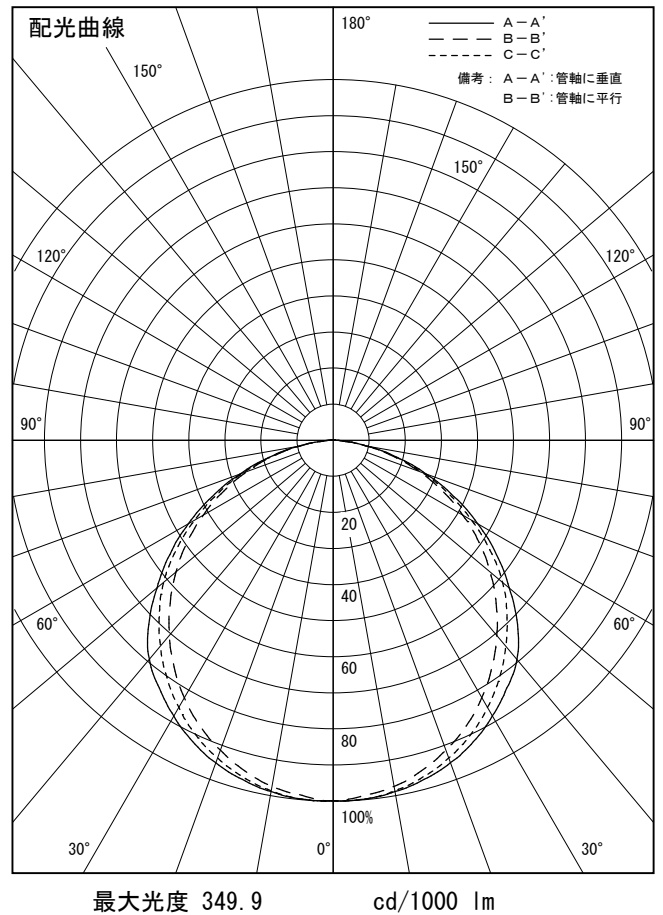

姿図

品番	LZY-93242FS_5000K
光源	LED 54W 5000K-2700K
定格光束	4850 lm
1/2照度角	A-A' 66° B-B' 63°
ビーム角	A-A' 112° B-B' 104°

器具効率	100.0 %
上方光束	0.0 %
下方光束	100.0 %
器具間隔 最大限 (取付高さH)	A 1.30 H
	B 1.23 H
保守率	良 0.69
	中 0.67
	否 0.63

反射率 (%)	天井	80			70			50			30			0
	壁	50	30	10	50	30	10	50	30	10	50	30	10	0
床	20			20			20			20			0	
室指数	照 明 率 (× 0.01)													
0.6	47	39	33	46	39	33	45	38	33	44	38	33	31	
0.8	57	49	43	56	48	42	55	47	42	53	47	42	39	
1	66	57	51	65	57	50	63	55	50	61	54	49	47	
1.25	74	65	59	72	65	59	70	63	58	68	62	57	54	
1.5	80	72	66	78	71	65	75	69	64	73	67	63	60	
2	88	81	76	87	80	75	83	78	73	81	76	72	69	
2.5	94	88	83	92	87	82	89	84	80	85	82	78	74	
3	98	93	88	96	91	87	92	88	85	89	86	83	79	
4	103	99	95	101	97	93	97	94	90	93	90	88	84	
5	106	102	99	104	100	97	100	97	94	96	93	91	87	

A-A'

B-B'

注) 保守率は、含みません。