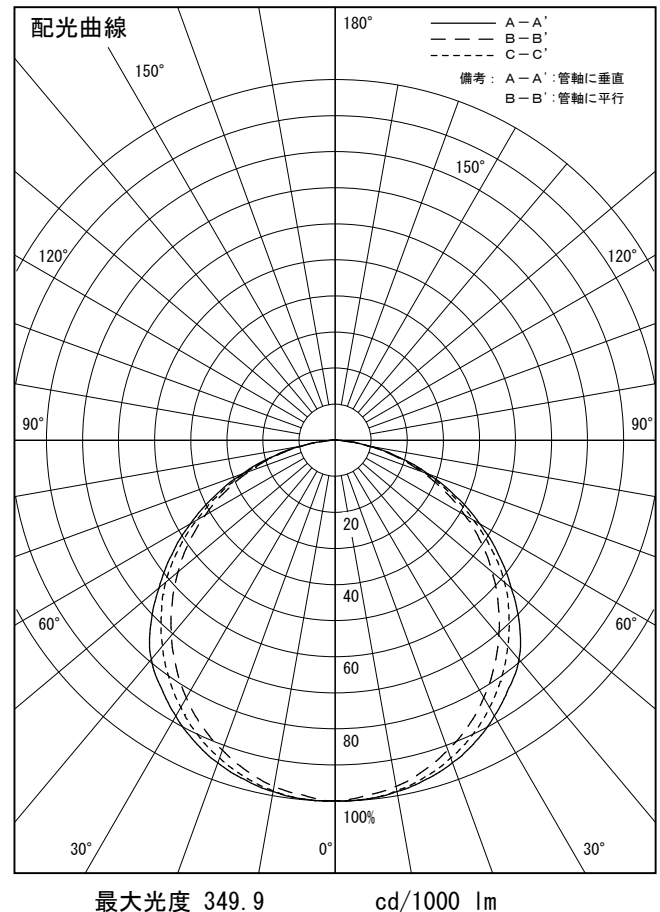

姿図

品番	LZY-93267AS
光源	LED 32W 3500K
定格光束	2740 lm
1/2照度角	A-A' 66° B-B' 63°
ビーム角	A-A' 112° B-B' 104°

器具効率	100.0 %
上方光束	0.0 %
下方光束	100.0 %
器具間隔 最大限 (取付高さH)	A 1.30 H
	B 1.23 H
保守率	良 0.69
	中 0.67
	否 0.63

反射率 (%)	天井			壁			床			照明率 (×0.01)			室指数		
	80	70	50	50	30	10	50	30	10	50	30	10	50	30	10
	50	30	10	50	30	10	50	30	10	50	30	10	50	30	10
	20	20	20	20	20	20	20	20	20	20	20	20	20	20	20
室指数	照 明 率 (× 0 . 0 1)														
0.6	47	39	33	46	39	33	45	38	33	44	38	33	31	31	31
0.8	57	49	43	56	48	42	55	47	42	53	47	42	39	39	39
1	66	57	51	65	57	50	63	55	50	61	54	49	47	47	47
1.25	74	65	59	72	65	59	70	63	58	68	62	57	54	54	54
1.5	80	72	66	78	71	65	75	69	64	73	67	63	60	60	60
2	88	81	76	87	80	75	83	78	73	81	76	72	69	69	69
2.5	94	88	83	92	87	82	89	84	80	85	82	78	74	74	74
3	98	93	88	96	91	87	92	88	85	89	86	83	79	79	79
4	103	99	95	101	97	93	97	94	90	93	90	88	84	84	84
5	106	102	99	104	100	97	100	97	94	96	93	91	87	87	87

A-A'

B-B'

注) 保守率は、含みません。