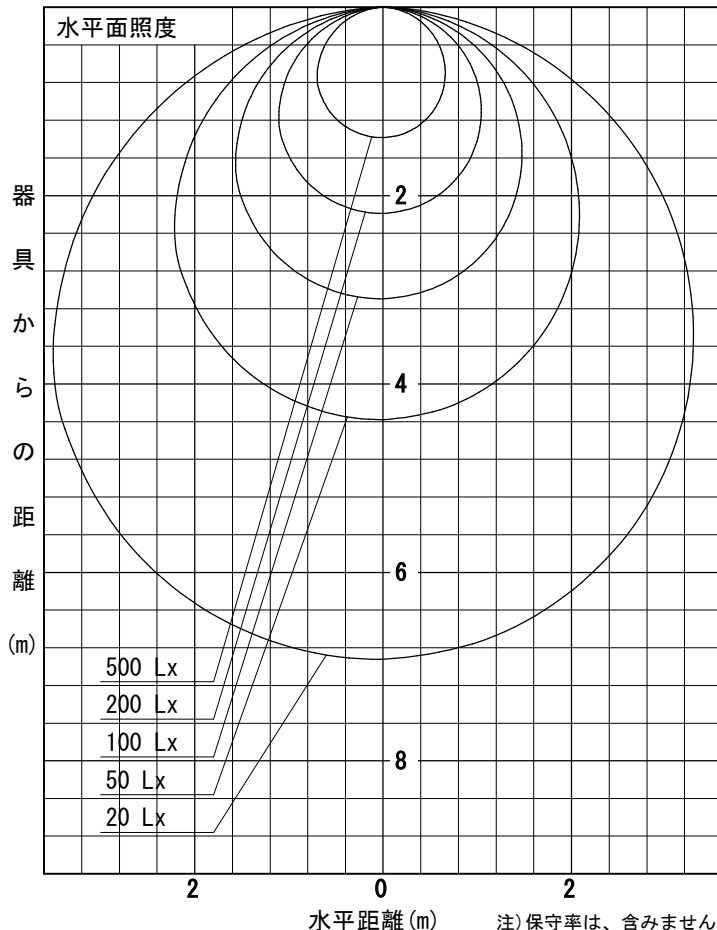

姿図

品番	LZY-93267AS
光源	LED 32W 3500K
定格光束	2740 lm
1/2照度角	A-A' 66° B-B' 63°
ビーム角	A-A' 112° B-B' 104°

器具効率	100.0 %
上方光束	0.0 %
下方光束	100.0 %
器具間隔 最大限 (取付高さH)	A 1.30 H
	B 1.23 H
保守率	良 0.69
	中 0.67
	否 0.63

反射率 (%)	天井			壁			床			照明率 (×0.01)			室指数		
	80	70	50	50	30	10	50	30	10	50	30	10	50	30	10
	50	30	10	50	30	10	50	30	10	50	30	10	50	30	10
	20	20	20	20	20	20	20	20	20	20	20	20	20	20	20
室指数	照 明 率 (× 0 . 0 1)														
0.6	47	39	33	46	39	33	45	38	33	44	38	33	31	31	31
0.8	57	49	43	56	48	42	55	47	42	53	47	42	39	39	39
1	66	57	51	65	57	50	63	55	50	61	54	49	47	47	47
1.25	74	65	59	72	65	59	70	63	58	68	62	57	54	54	54
1.5	80	72	66	78	71	65	75	69	64	73	67	63	60	60	60
2	88	81	76	87	80	75	83	78	73	81	76	72	69	69	69
2.5	94	88	83	92	87	82	89	84	80	85	82	78	74	74	74
3	98	93	88	96	91	87	92	88	85	89	86	83	79	79	79
4	103	99	95	101	97	93	97	94	90	93	90	88	84	84	84
5	106	102	99	104	100	97	100	97	94	96	93	91	87	87	87

A-A'

B-B'

注) 保守率は、含みません。