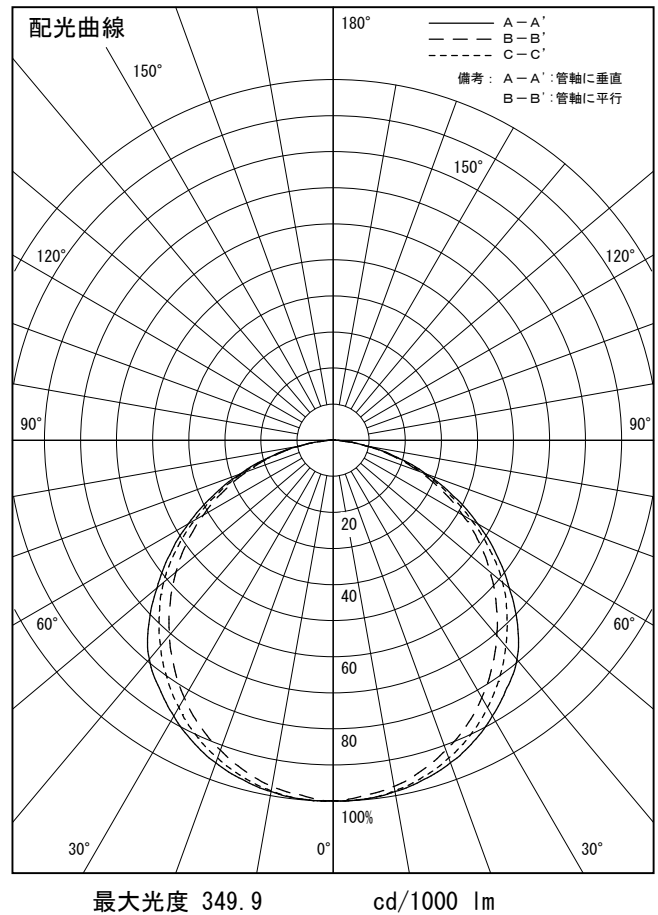

姿図

品番	LZY-93273YS
光源	LED 54W 3000K
定格光束	4450 lm
1/2照度角	A-A' 66° B-B' 63°
ビーム角	A-A' 112° B-B' 104°

器具効率	100.0 %
上方光束	0.0 %
下方光束	100.0 %
器具間隔 最大限 (取付高さH)	A 1.30 H
	B 1.23 H
保守率	良 0.69
	中 0.67
	否 0.63

反射率 (%)	天井			壁			床			天井			壁			床		
	80	70	50	50	30	10	50	30	10	50	30	10	50	30	10	50	30	10
室指数	照 明 率 (× 0.01)																	
0.6	47	39	33	46	39	33	45	38	33	44	38	33	44	38	33	44	38	33
0.8	57	49	43	56	48	42	55	47	42	53	47	42	53	47	42	53	47	42
1	66	57	51	65	57	50	63	55	50	61	54	49	61	54	49	61	54	49
1.25	74	65	59	72	65	59	70	63	58	68	62	57	68	62	57	68	62	57
1.5	80	72	66	78	71	65	75	69	64	73	67	63	73	67	63	73	67	63
2	88	81	76	87	80	75	83	78	73	81	76	72	81	76	72	81	76	72
2.5	94	88	83	92	87	82	89	84	80	85	82	78	85	82	78	85	82	78
3	98	93	88	96	91	87	92	88	85	89	86	83	89	86	83	89	86	83
4	103	99	95	101	97	93	97	94	90	93	90	88	93	90	88	93	90	88
5	106	102	99	104	100	97	100	97	94	96	93	91	96	93	91	96	93	91

A-A'

B-B'

注) 保守率は、含みません。