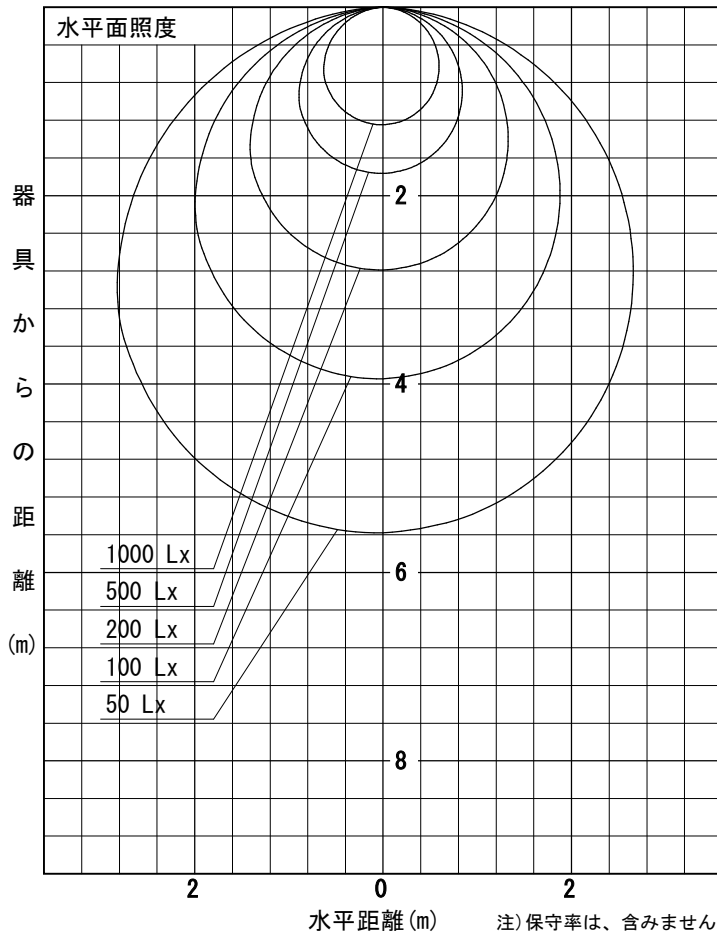

姿図

品番	LZY-93273YS
光源	LED 54W 3000K
定格光束	4450 lm
1/2照度角	A-A' 66° B-B' 63°
ビーム角	A-A' 112° B-B' 104°

器具効率	100.0 %
上方光束	0.0 %
下方光束	100.0 %
器具間隔 最大限 (取付高さH)	A 1.30 H
	B 1.23 H
保守率	良 0.69
	中 0.67
	否 0.63

反射率 (%)	天井			壁			床			天井			壁			床		
	80	70	50	50	30	10	50	30	10	50	30	10	50	30	10	50	30	10
室指数	照 明 率 (× 0.01)																	
0.6	47	39	33	46	39	33	45	38	33	44	38	33	44	38	33	44	38	33
0.8	57	49	43	56	48	42	55	47	42	53	47	42	53	47	42	53	47	42
1	66	57	51	65	57	50	63	55	50	61	54	49	61	54	49	61	54	49
1.25	74	65	59	72	65	59	70	63	58	68	62	57	68	62	57	68	62	57
1.5	80	72	66	78	71	65	75	69	64	73	67	63	73	67	63	73	67	63
2	88	81	76	87	80	75	83	78	73	81	76	72	81	76	72	81	76	72
2.5	94	88	83	92	87	82	89	84	80	85	82	78	85	82	78	85	82	78
3	98	93	88	96	91	87	92	88	85	89	86	83	89	86	83	89	86	83
4	103	99	95	101	97	93	97	94	90	93	90	88	93	90	88	93	90	88
5	106	102	99	104	100	97	100	97	94	96	93	91	96	93	91	96	93	91

A-A'

B-B'

注) 保守率は、含みません。