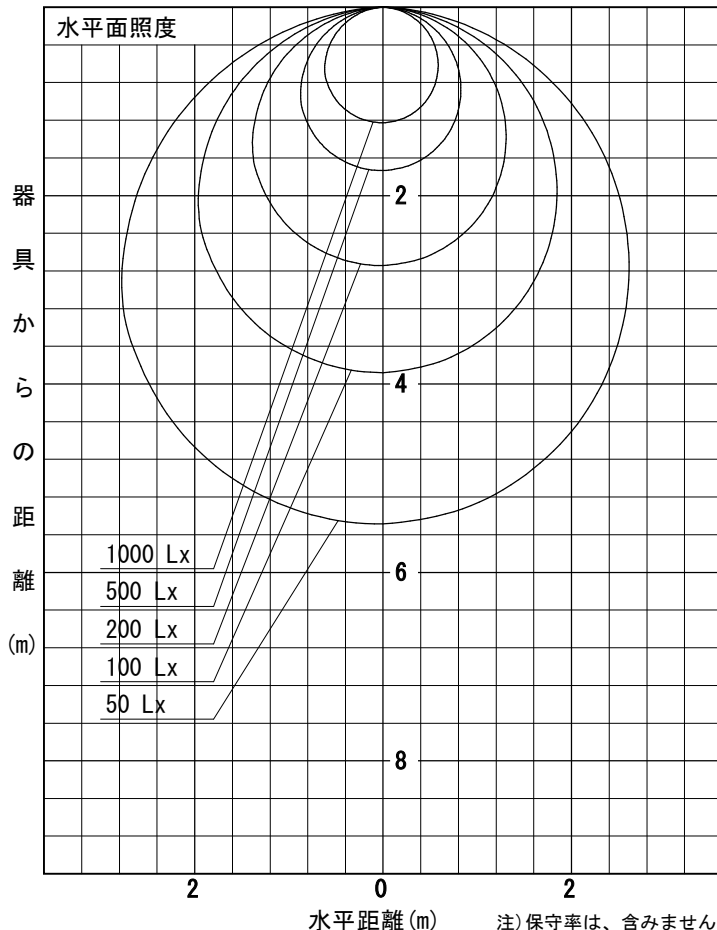

姿図

品番	LZY-93273FS_2700K
光源	LED 54W 5000K-2700K
定格光束	4300 lm
1/2照度角	A-A' 66° B-B' 63°
ビーム角	A-A' 112° B-B' 104°

器具効率	100.0 %
上方光束	0.0 %
下方光束	100.0 %
器具間隔 最大限 (取付高さ H)	A 1.30 H
	B 1.23 H
保守率	良 0.69
	中 0.67
	否 0.63

反射率 (%)	天井			壁			床			天井			壁			床		
	80	70	50	30	10	50	30	10	50	30	10	50	30	10	50	30	10	
室指数	照 明 率 (× 0.01)																	
0.6	47	39	33	46	39	33	45	38	33	44	38	33	43	37	31			
0.8	57	49	43	56	48	42	55	47	42	53	47	42	52	46	39			
1	66	57	51	65	57	50	63	55	50	61	54	49	60	53	47			
1.25	74	65	59	72	65	59	70	63	58	68	62	57	67	61	54			
1.5	80	72	66	78	71	65	75	69	64	73	67	63	72	66	60			
2	88	81	76	87	80	75	83	78	73	81	76	72	80	75	69			
2.5	94	88	83	92	87	82	89	84	80	85	82	78	84	80	74			
3	98	93	88	96	91	87	92	88	85	89	86	83	89	86	79			
4	103	99	95	101	97	93	97	94	90	93	90	88	93	90	84			
5	106	102	99	104	100	97	100	97	94	96	93	91	96	93	87			

A-A'

B-B'

注) 保守率は、含みません。