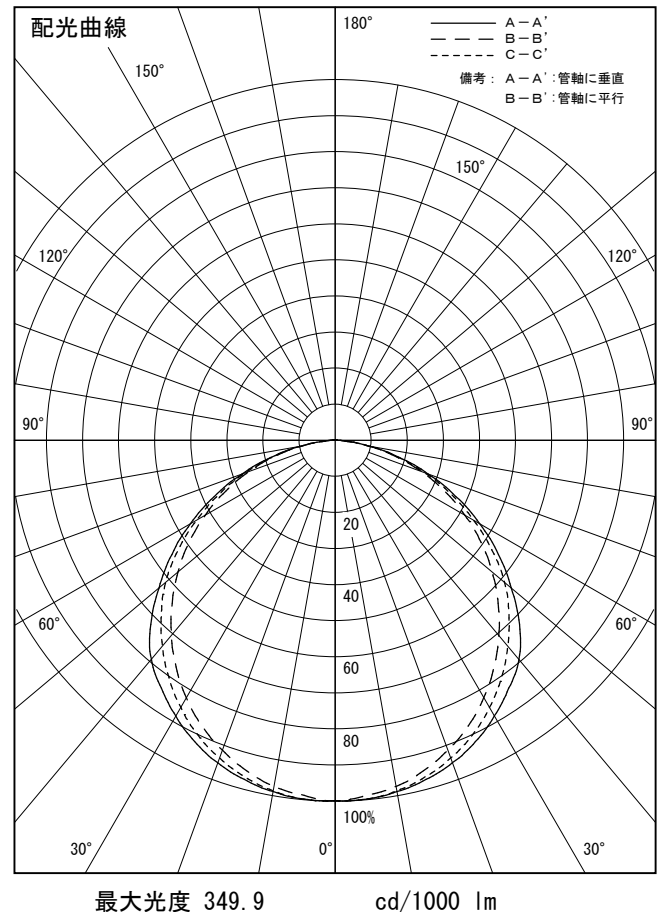

姿図

品番	LZY-93273FS_2700K
光源	LED 54W 5000K-2700K
定格光束	4300 lm
1/2照度角	A-A' 66° B-B' 63°
ビーム角	A-A' 112° B-B' 104°

器具効率	100.0 %
上方光束	0.0 %
下方光束	100.0 %
器具間隔 最大限 (取付高さ H)	A 1.30 H
	B 1.23 H
保守率	良 0.69
	中 0.67
	否 0.63

反射率 (%)	天井			壁			床			天井			壁			床		
	80	70	50	30	10	50	30	10	50	30	10	50	30	10	50	30	10	
室指数	照 明 率 (× 0.01)																	
0.6	47	39	33	46	39	33	45	38	33	44	38	33	43	37	31			
0.8	57	49	43	56	48	42	55	47	42	53	47	42	52	46	39			
1	66	57	51	65	57	50	63	55	50	61	54	49	60	53	47			
1.25	74	65	59	72	65	59	70	63	58	68	62	57	67	61	54			
1.5	80	72	66	78	71	65	75	69	64	73	67	63	72	66	60			
2	88	81	76	87	80	75	83	78	73	81	76	72	80	75	69			
2.5	94	88	83	92	87	82	89	84	80	85	82	78	84	80	74			
3	98	93	88	96	91	87	92	88	85	89	86	83	89	86	79			
4	103	99	95	101	97	93	97	94	90	93	90	88	93	90	84			
5	106	102	99	104	100	97	100	97	94	96	93	91	96	93	87			

A-A'

B-B'

注) 保守率は、含みません。