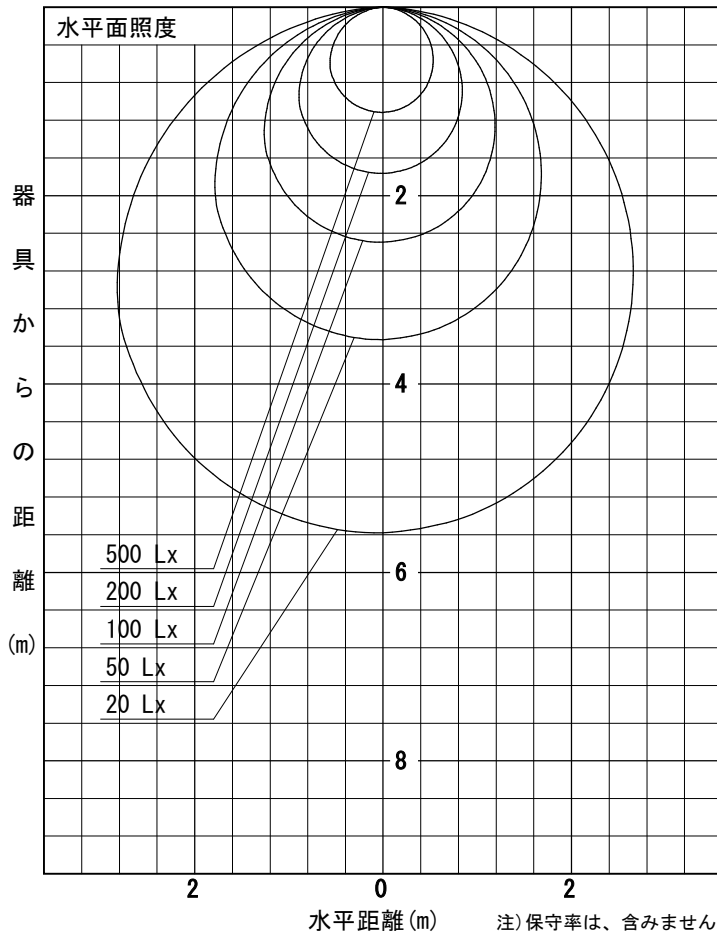

姿図

品番	LZY-93263YS
光源	LED 22W 3000K
定格光束	1780 lm
1/2照度角	A-A' 66° B-B' 63°
ビーム角	A-A' 112° B-B' 104°

器具効率	100.0 %
上方光束	0.0 %
下方光束	100.0 %
器具間隔 最大限 (取付高さH)	A 1.30 H
	B 1.23 H
保守率	良 0.69
	中 0.67
	否 0.63

反射率 (%)	天井			壁			床			天井			壁			床		
	80	70	50	30	10	50	30	10	50	30	10	50	30	10	50	30	10	
室指数	照 明 率 ( × 0.01 )																	
0.6	47	39	33	46	39	33	45	38	33	44	38	33	44	38	33	44	38	33
0.8	57	49	43	56	48	42	55	47	42	53	47	42	53	47	42	53	47	42
1	66	57	51	65	57	50	63	55	50	61	54	49	61	54	49	61	54	49
1.25	74	65	59	72	65	59	70	63	58	68	62	57	68	62	57	68	62	57
1.5	80	72	66	78	71	65	75	69	64	73	67	63	73	67	63	73	67	63
2	88	81	76	87	80	75	83	78	73	81	76	72	81	76	72	81	76	72
2.5	94	88	83	92	87	82	89	84	80	85	82	78	85	82	78	85	82	78
3	98	93	88	96	91	87	92	88	85	89	86	83	89	86	83	89	86	83
4	103	99	95	101	97	93	97	94	90	93	90	88	93	90	88	93	90	88
5	106	102	99	104	100	97	100	97	94	96	93	91	96	93	91	96	93	91

A-A'

B-B'

注) 保守率は、含みません。