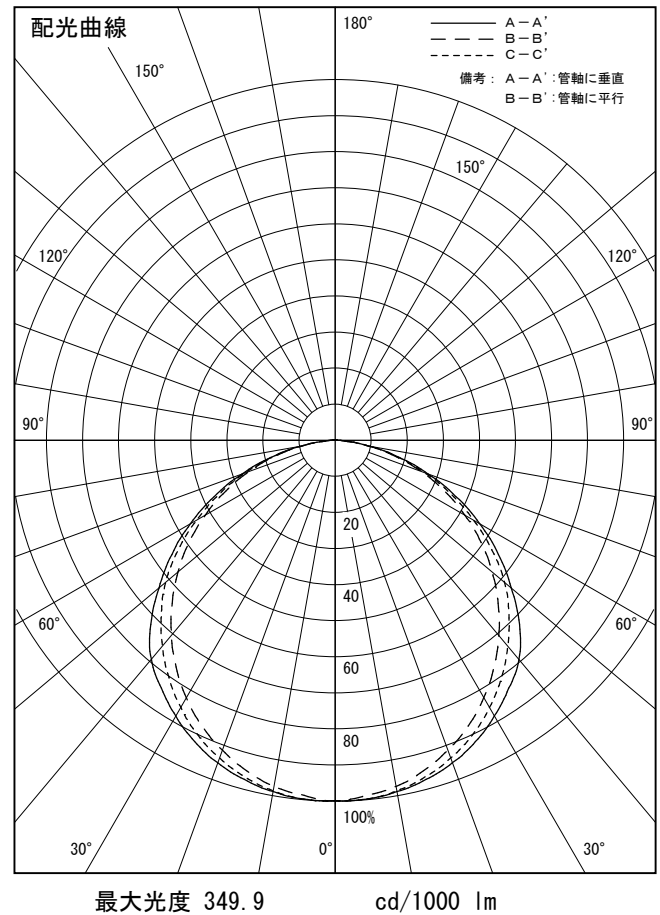

姿図

品番	LZY-93263YS
光源	LED 22W 3000K
定格光束	1780 lm
1/2照度角	A-A' 66° B-B' 63°
ビーム角	A-A' 112° B-B' 104°

器具効率	100.0 %
上方光束	0.0 %
下方光束	100.0 %
器具間隔 最大限 (取付高さH)	A 1.30 H
	B 1.23 H
保守率	良 0.69
	中 0.67
	否 0.63

反射率 (%)	天井			壁			床			天井			壁			床		
	80	70	50	30	10	50	30	10	50	30	10	50	30	10	50	30	10	
室指数	照 明 率 (× 0.01)																	
0.6	47	39	33	46	39	33	45	38	33	44	38	33	44	38	33	44	38	33
0.8	57	49	43	56	48	42	55	47	42	53	47	42	53	47	42	53	47	42
1	66	57	51	65	57	50	63	55	50	61	54	49	61	54	49	61	54	49
1.25	74	65	59	72	65	59	70	63	58	68	62	57	68	62	57	68	62	57
1.5	80	72	66	78	71	65	75	69	64	73	67	63	73	67	63	73	67	63
2	88	81	76	87	80	75	83	78	73	81	76	72	81	76	72	81	76	72
2.5	94	88	83	92	87	82	89	84	80	85	82	78	85	82	78	85	82	78
3	98	93	88	96	91	87	92	88	85	89	86	83	89	86	83	89	86	83
4	103	99	95	101	97	93	97	94	90	93	90	88	93	90	88	93	90	88
5	106	102	99	104	100	97	100	97	94	96	93	91	96	93	91	96	93	91

A-A'

B-B'

注) 保守率は、含みません。