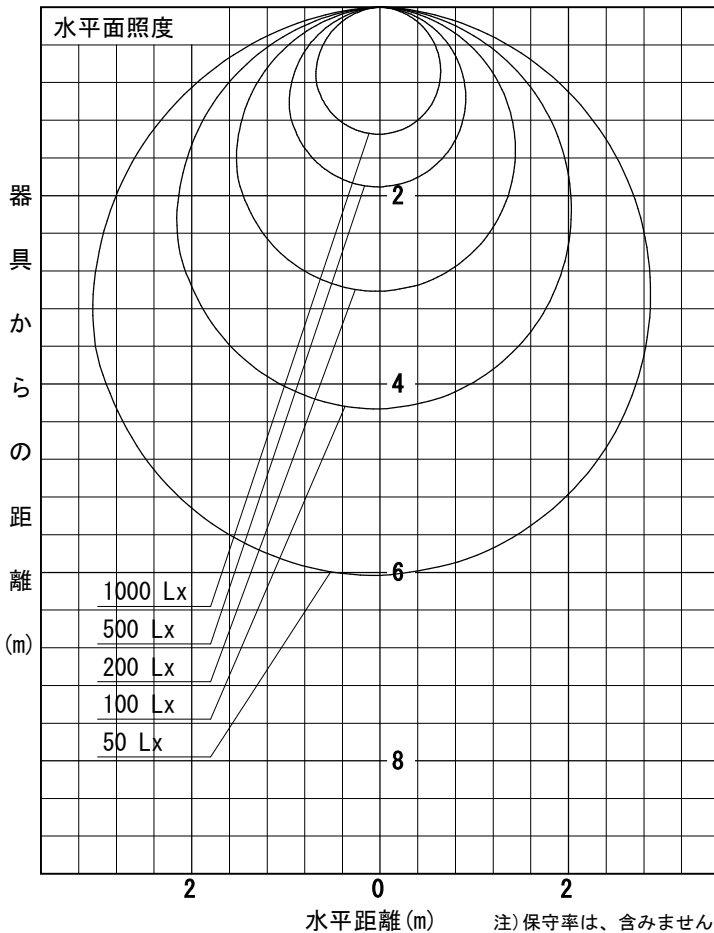

姿図

品番	LZY-93274FS_2700K
光源	LED 66W 5000K-2700K
定格光束	5200 lm
1/2照度角	A-A' 66° B-B' 63°
ビーム角	A-A' 112° B-B' 104°

器具効率	100.0 %
上方光束	0.0 %
下方光束	100.0 %
器具間隔 最大限 (取付高さH)	A 1.30 H
	B 1.23 H
保守率	良 0.69
	中 0.67
	否 0.63

反射率 (%)	80			70			50			30			0
	天井	壁	床	天井	壁	床	天井	壁	床	天井	壁	床	天井
	50	30	10	50	30	10	50	30	10	50	30	10	0
室指数	照 明 率 (× 0.01)												
0.6	47	39	33	46	39	33	45	38	33	44	38	33	31
0.8	57	49	43	56	48	42	55	47	42	53	47	42	39
1	66	57	51	65	57	50	63	55	50	61	54	49	47
1.25	74	65	59	72	65	59	70	63	58	68	62	57	54
1.5	80	72	66	78	71	65	75	69	64	73	67	63	60
2	88	81	76	87	80	75	83	78	73	81	76	72	69
2.5	94	88	83	92	87	82	89	84	80	85	82	78	74
3	98	93	88	96	91	87	92	88	85	89	86	83	79
4	103	99	95	101	97	93	97	94	90	93	90	88	84
5	106	102	99	104	100	97	100	97	94	96	93	91	87

A-A'

B-B'

注) 保守率は、含みません。