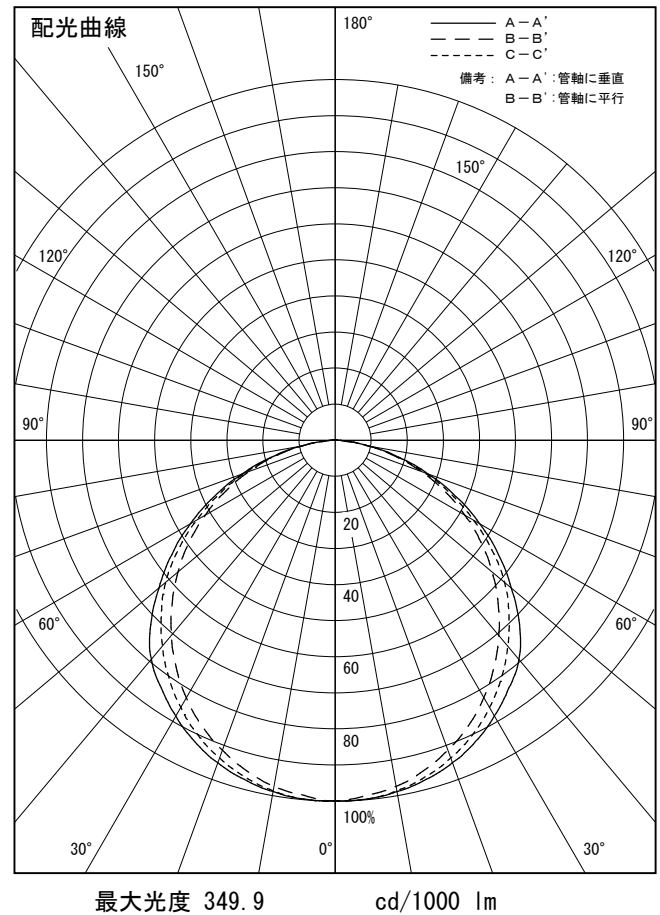

姿図

品番	LZY-93274FS_2700K
光源	LED 66W 5000K-2700K
定格光束	5200 lm
1/2照度角	A-A' 66° B-B' 63°
ビーム角	A-A' 112° B-B' 104°

器具効率	100.0 %
上方光束	0.0 %
下方光束	100.0 %
器具間隔 最大限 (取付高さH)	A 1.30 H
	B 1.23 H
保守率	良 0.69
	中 0.67
	否 0.63

反射率 (%)	80			70			50			30			0
	天井	壁	床	天井	壁	床	天井	壁	床	天井	壁	床	天井
	50	30	10	50	30	10	50	30	10	50	30	10	0
室指数	照 明 率 (× 0.01)												
0.6	47	39	33	46	39	33	45	38	33	44	38	33	31
0.8	57	49	43	56	48	42	55	47	42	53	47	42	39
1	66	57	51	65	57	50	63	55	50	61	54	49	47
1.25	74	65	59	72	65	59	70	63	58	68	62	57	54
1.5	80	72	66	78	71	65	75	69	64	73	67	63	60
2	88	81	76	87	80	75	83	78	73	81	76	72	69
2.5	94	88	83	92	87	82	89	84	80	85	82	78	74
3	98	93	88	96	91	87	92	88	85	89	86	83	79
4	103	99	95	101	97	93	97	94	90	93	90	88	84
5	106	102	99	104	100	97	100	97	94	96	93	91	87

A-A'

B-B'

注) 保守率は、含みません。