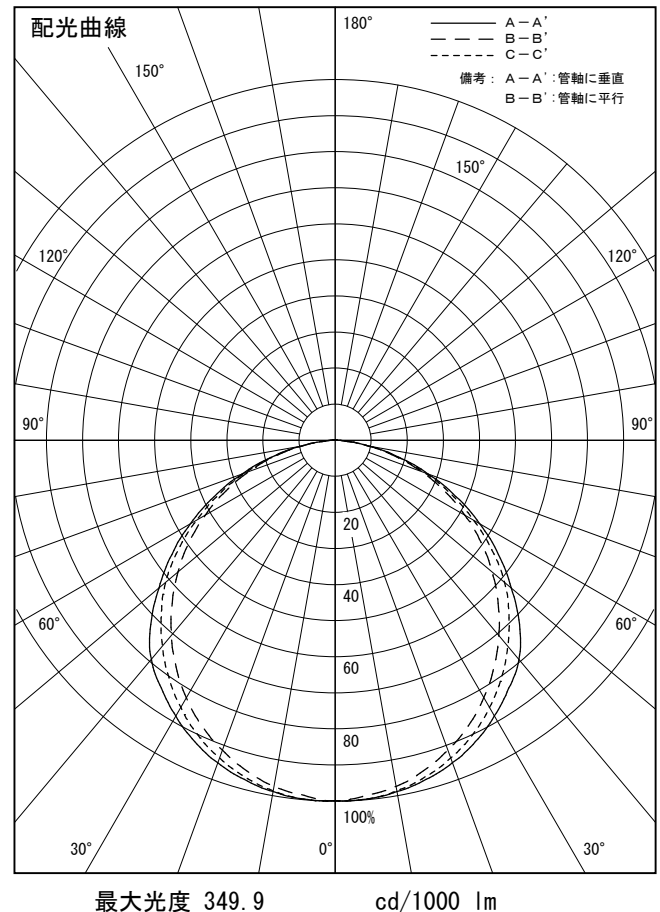

姿図

品番	LZY-93238NS
光源	LED 41W 4000K
定格光束	3650 lm
1/2照度角	A-A' 66° B-B' 63°
ビーム角	A-A' 112° B-B' 104°

器具効率	100.0 %
上方光束	0.0 %
下方光束	100.0 %
器具間隔 最大限 (取付高さ H)	A 1.30 H
	B 1.23 H
保守率	良 0.69
	中 0.67
	否 0.63

反射率 (%)	天井			壁			床			照明率 (×0.01)			室指数		
	80	70	50	50	30	10	50	30	10	50	30	10	50	30	10
	20	20	20	20	20	20	20	20	20	20	20	20	20	20	20
0.6	47	39	33	46	39	33	45	38	33	44	38	33	44	38	31
0.8	57	49	43	56	48	42	55	47	42	53	47	42	53	47	39
1	66	57	51	65	57	50	63	55	50	61	54	49	61	54	47
1.25	74	65	59	72	65	59	70	63	58	68	62	57	68	62	54
1.5	80	72	66	78	71	65	75	69	64	73	67	63	73	67	60
2	88	81	76	87	80	75	83	78	73	81	76	72	81	76	69
2.5	94	88	83	92	87	82	89	84	80	85	82	78	85	82	74
3	98	93	88	96	91	87	92	88	85	89	86	83	89	86	79
4	103	99	95	101	97	93	97	94	90	93	90	88	93	90	84
5	106	102	99	104	100	97	100	97	94	96	93	91	96	93	87

A-A'

B-B'

注) 保守率は、含みません。