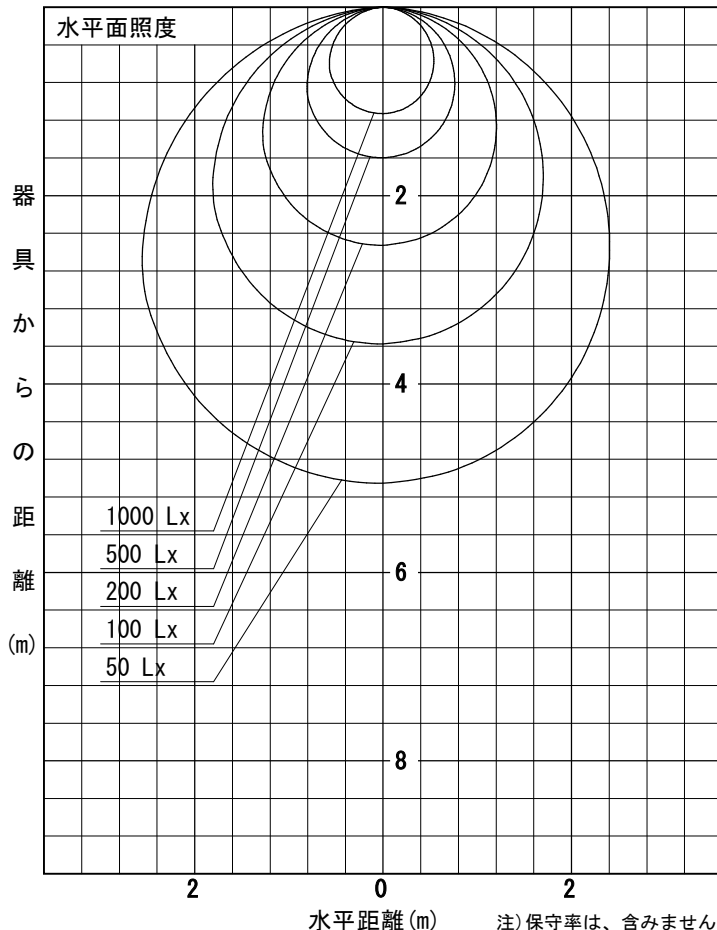

姿図

品番	LZY-93238NS
光源	LED 41W 4000K
定格光束	3650 lm
1/2照度角	A-A' 66° B-B' 63°
ビーム角	A-A' 112° B-B' 104°

器具効率	100.0 %
上方光束	0.0 %
下方光束	100.0 %
器具間隔 最大限 (取付高さ H)	A 1.30 H
	B 1.23 H
保守率	良 0.69
	中 0.67
	否 0.63

反射率 (%)	天井			壁			床			照明率 (×0.01)			室指数		
	80	70	50	50	30	10	50	30	10	50	30	10	50	30	10
	20	20	20	20	20	20	20	20	20	20	20	20	20	20	20
0.6	47	39	33	46	39	33	45	38	33	44	38	33	44	38	31
0.8	57	49	43	56	48	42	55	47	42	53	47	42	53	47	39
1	66	57	51	65	57	50	63	55	50	61	54	49	61	54	47
1.25	74	65	59	72	65	59	70	63	58	68	62	57	68	62	54
1.5	80	72	66	78	71	65	75	69	64	73	67	63	73	67	60
2	88	81	76	87	80	75	83	78	73	81	76	72	81	76	69
2.5	94	88	83	92	87	82	89	84	80	85	82	78	85	82	74
3	98	93	88	96	91	87	92	88	85	89	86	83	89	86	79
4	103	99	95	101	97	93	97	94	90	93	90	88	93	90	84
5	106	102	99	104	100	97	100	97	94	96	93	91	96	93	87

A-A'

B-B'

注) 保守率は、含みません。