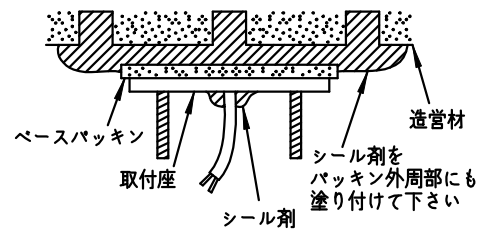

安全に関するご注意

- この器具は、一般通常環境の屋外防雨形、天井付・壁付・床付兼用器具です。一般通常環境以外の所、浴室、サウナ風呂、湿気が多い所では使用しないでください。落下・感電・火災の原因になります。
- 電源電圧は、定格電圧±6%内でご使用下さい。感電・火災の原因になります。
- 照射部分が枝や葉などで覆われないようにご注意ください。樹木の立枯れ・火災の原因になります。
- 器具の取付面はベースパッキンの大きさ以上の平らな面に仕上げてください。感電・火災の原因になります。
- この器具はボルト取付専用器具です。必ずボルト(2本)または、適合アームを使用して補強材のある位置に取付けて下さい。落下の原因になります。
- 被照射面とは0.2m以上離してください。過熱による火災の原因となります。

定格光束	2400Lm
LED照明器具の固有エネルギー消費効率	64.9Lm/W
LEDモジュール寿命	40000時間

				機能	防雨用	特記事項 1/2照度角 40° 注)調光器併用不可
7	前面カバー	強化ガラス	透明	取付場所	屋外 天井付・壁付・床付兼用	
6	レンズ	ポリカーボネイト	透明	電源接続	口出し線	
5	本体	アルミダイカスト	シルバー塗装	消費電力	37 W 定格電圧 100/200V	
4	アーム	アルミダイカスト	シルバー塗装	電気容量	39 VA	
3	フランジ	アルミダイカスト	シルバー塗装	適合ランプ	LED37W 演色性 Ra83 白色(4000K)	
2	取付座	ステンレス板		付)別売		
1	ベースパッキン	EPT t5.0	黒			
No.	部品名	材質	備考	器具重量	約 2.9 kg	鹿毛 大瀧 ①