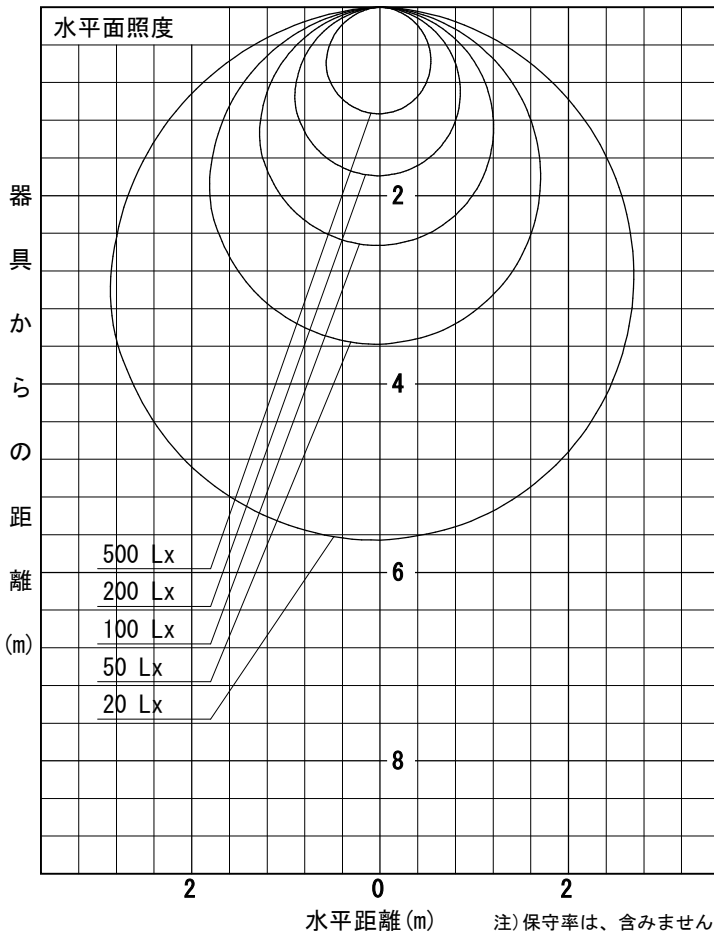

姿図

品番	LZY-93234AS
光源	LED 22W 3500K
定格光束	1830 lm
1/2照度角	A-A' 66° B-B' 63°
ビーム角	A-A' 112° B-B' 104°

器具効率	100.0 %
上方光束	0.0 %
下方光束	100.0 %
器具間隔 最大限 (取付高さH)	A 1.30 H
	B 1.23 H
保守率	良 0.69
	中 0.67
	否 0.63

反射率 (%)	天井			壁			床			天井			壁			床		
	80	70	50	50	30	10	50	30	10	80	70	50	50	30	10	50	30	10
室指数	照 明 率 (× 0.01)																	
0.6	47	39	33	46	39	33	45	38	33	44	38	33	41	34	29			
0.8	57	49	43	56	48	42	55	47	42	53	47	42	51	44	39			
1	66	57	51	65	57	50	63	55	50	61	54	49	60	53	47			
1.25	74	65	59	72	65	59	70	63	58	68	62	57	67	61	55			
1.5	80	72	66	78	71	65	75	69	64	73	67	63	72	66	60			
2	88	81	76	87	80	75	83	78	73	81	76	72	80	75	69			
2.5	94	88	83	92	87	82	89	84	80	85	82	78	84	80	74			
3	98	93	88	96	91	87	92	88	85	89	86	83	87	84	79			
4	103	99	95	101	97	93	97	94	90	93	90	88	91	88	84			
5	106	102	99	104	100	97	100	97	94	96	93	91	92	89	87			

A-A'

B-B'

注) 保守率は、含みません。