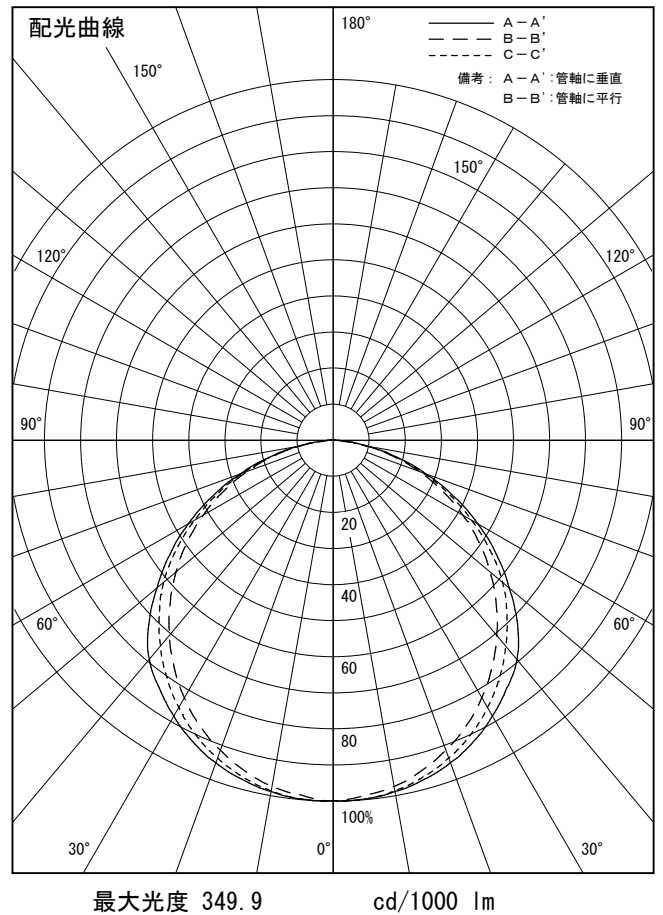

姿図

品番	LZY-93234AS
光源	LED 22W 3500K
定格光束	1830 lm
1/2照度角	A-A' 66° B-B' 63°
ビーム角	A-A' 112° B-B' 104°

器具効率	100.0 %
上方光束	0.0 %
下方光束	100.0 %
器具間隔 最大限 (取付高さH)	A 1.30 H
	B 1.23 H
保守率	良 0.69
	中 0.67
	否 0.63

反射率 (%)	天井			壁			床			天井			壁			床		
	80	70	50	50	30	10	50	30	10	80	70	50	50	30	10	50	30	10
室指数	照 明 率 (× 0.01)																	
0.6	47	39	33	46	39	33	45	38	33	44	38	33	41	34	29			
0.8	57	49	43	56	48	42	55	47	42	53	47	42	51	44	39			
1	66	57	51	65	57	50	63	55	50	61	54	49	60	53	47			
1.25	74	65	59	72	65	59	70	63	58	68	62	57	67	61	55			
1.5	80	72	66	78	71	65	75	69	64	73	67	63	72	66	60			
2	88	81	76	87	80	75	83	78	73	81	76	72	80	75	69			
2.5	94	88	83	92	87	82	89	84	80	85	82	78	84	80	74			
3	98	93	88	96	91	87	92	88	85	89	86	83	87	84	79			
4	103	99	95	101	97	93	97	94	90	93	90	88	91	88	84			
5	106	102	99	104	100	97	100	97	94	96	93	91	92	89	87			

A-A'

B-B'

注) 保守率は、含みません。