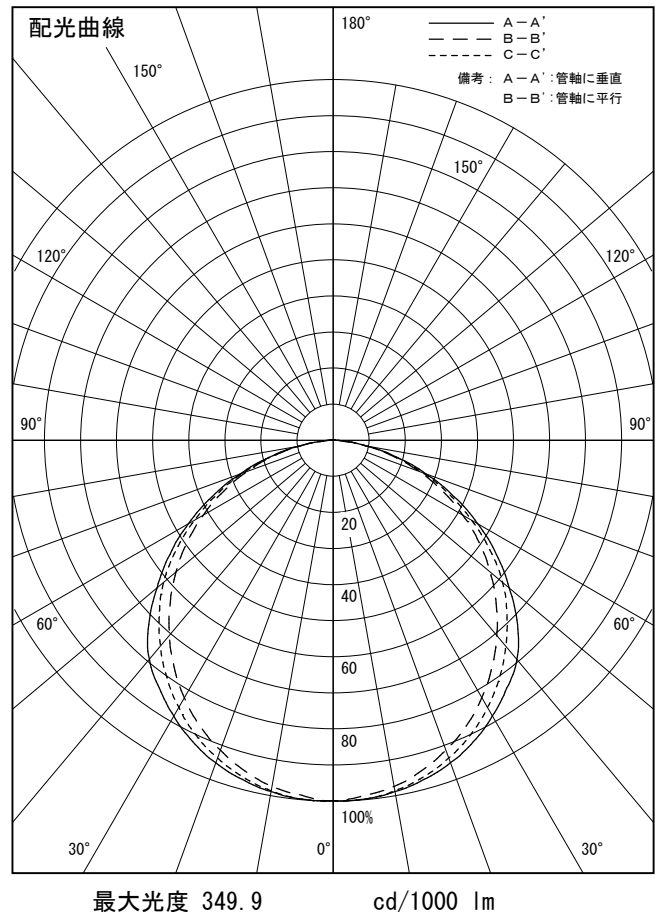

姿図

品番	LZY-93232FS_2700K
光源	LED 21W 5000K-2700K
定格光束	1730 lm
1/2照度角	A-A' 66° B-B' 63°
ビーム角	A-A' 112° B-B' 104°

器具効率	100.0 %
上方光束	0.0 %
下方光束	100.0 %
器具間隔 最大限 (取付高さH)	A 1.30 H B 1.23 H
保守率	良 0.69
	中 0.67
	否 0.63

反射率 (%)	天井	80			70			50			30			0
	壁	50	30	10	50	30	10	50	30	10	50	30	10	0
	床	20			20			20			20			0
室指数	照 明 率 (× 0.01)													
0.6	47	39	33	46	39	33	45	38	33	44	38	33	31	
0.8	57	49	43	56	48	42	55	47	42	53	47	42	39	
1	66	57	51	65	57	50	63	55	50	61	54	49	47	
1.25	74	65	59	72	65	59	70	63	58	68	62	57	54	
1.5	80	72	66	78	71	65	75	69	64	73	67	63	60	
2	88	81	76	87	80	75	83	78	73	81	76	72	69	
2.5	94	88	83	92	87	82	89	84	80	85	82	78	74	
3	98	93	88	96	91	87	92	88	85	89	86	83	79	
4	103	99	95	101	97	93	97	94	90	93	90	88	84	
5	106	102	99	104	100	97	100	97	94	96	93	91	87	

A-A'

B-B'

注) 保守率は、含みません。