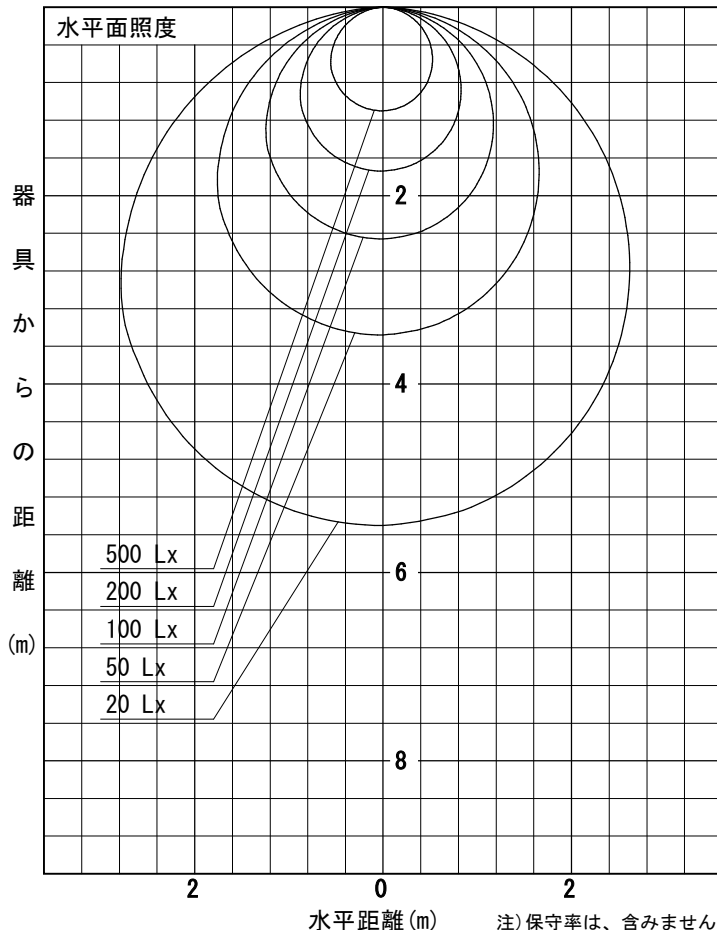

姿図

品番	LZY-93232FS_2700K
光源	LED 21W 5000K-2700K
定格光束	1730 lm
1/2照度角	A-A' 66° B-B' 63°
ビーム角	A-A' 112° B-B' 104°

器具効率	100.0 %
上方光束	0.0 %
下方光束	100.0 %
器具間隔 最大限 (取付高さH)	A 1.30 H B 1.23 H
保守率	良 0.69
	中 0.67
	否 0.63

反射率 (%)	天井	80			70			50			30			0
	壁	50	30	10	50	30	10	50	30	10	50	30	10	0
	床	20			20			20			20			0
室指数	照 明 率 (× 0.01)													
0.6	47	39	33	46	39	33	45	38	33	44	38	33	31	
0.8	57	49	43	56	48	42	55	47	42	53	47	42	39	
1	66	57	51	65	57	50	63	55	50	61	54	49	47	
1.25	74	65	59	72	65	59	70	63	58	68	62	57	54	
1.5	80	72	66	78	71	65	75	69	64	73	67	63	60	
2	88	81	76	87	80	75	83	78	73	81	76	72	69	
2.5	94	88	83	92	87	82	89	84	80	85	82	78	74	
3	98	93	88	96	91	87	92	88	85	89	86	83	79	
4	103	99	95	101	97	93	97	94	90	93	90	88	84	
5	106	102	99	104	100	97	100	97	94	96	93	91	87	

A-A'

B-B'

注) 保守率は、含みません。