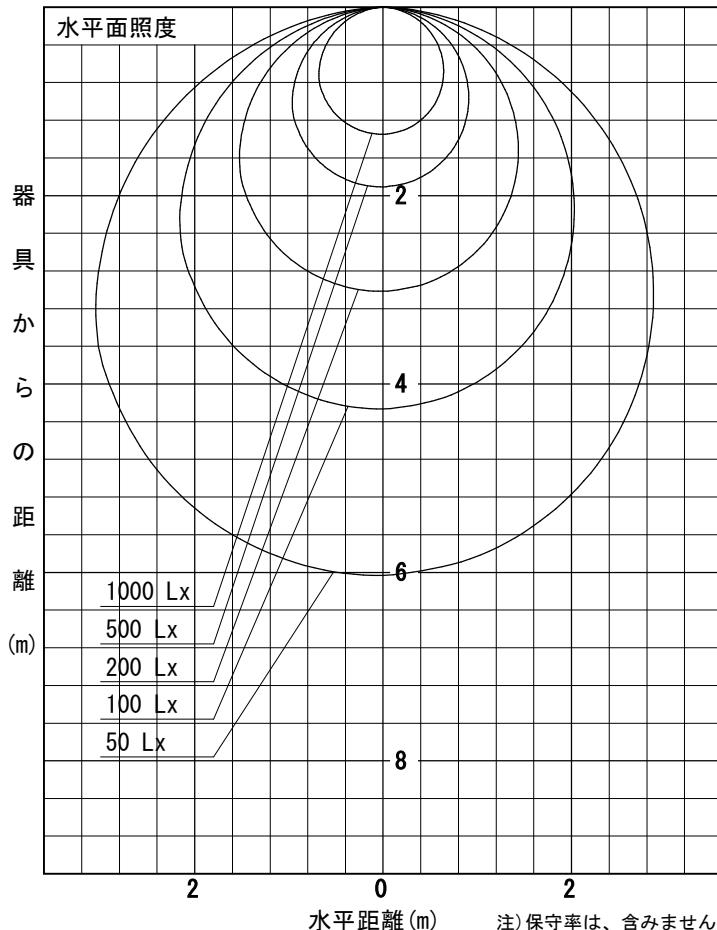

姿図

品番	LZY-93274LS
光源	LED 64W 2700K
定格光束	5200 lm
1/2照度角	A-A' 66° B-B' 63°
ビーム角	A-A' 112° B-B' 104°

器具効率	100.0 %
上方光束	0.0 %
下方光束	100.0 %
器具間隔 最大限 (取付高さH)	A 1.30 H
	B 1.23 H
保守率	良 0.69
	中 0.67
	否 0.63

反射率 (%)	天井			壁			床			照明率 (×0.01)			室指数		
	80	70	50	30	10	50	30	10	50	30	10	50	30	10	0
0.6	47	39	33	46	39	33	45	38	33	44	38	33	31		
0.8	57	49	43	56	48	42	55	47	42	53	47	42	39		
1	66	57	51	65	57	50	63	55	50	61	54	49	47		
1.25	74	65	59	72	65	59	70	63	58	68	62	57	54		
1.5	80	72	66	78	71	65	75	69	64	73	67	63	60		
2	88	81	76	87	80	75	83	78	73	81	76	72	69		
2.5	94	88	83	92	87	82	89	84	80	85	82	78	74		
3	98	93	88	96	91	87	92	88	85	89	86	83	79		
4	103	99	95	101	97	93	97	94	90	93	90	88	84		
5	106	102	99	104	100	97	100	97	94	96	93	91	87		

A-A'

B-B'

注) 保守率は、含みません。