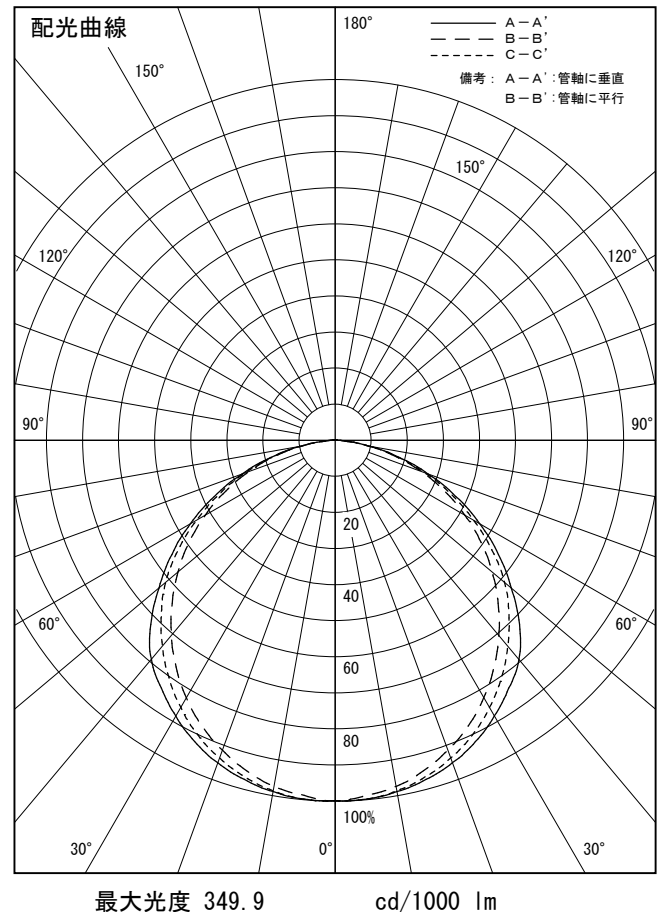

姿図

品番	LZY-93274LS
光源	LED 64W 2700K
定格光束	5200 lm
1/2照度角	A-A' 66° B-B' 63°
ビーム角	A-A' 112° B-B' 104°

器具効率	100.0 %
上方光束	0.0 %
下方光束	100.0 %
器具間隔 最大限 (取付高さH)	A 1.30 H
	B 1.23 H
保守率	良 0.69
	中 0.67
	否 0.63

反射率 (%)	天井			壁			床			照明率 (×0.01)			室指数		
	80	70	50	30	10	50	30	10	50	30	10	50	30	10	0
0.6	47	39	33	46	39	33	45	38	33	44	38	33	31		
0.8	57	49	43	56	48	42	55	47	42	53	47	42	39		
1	66	57	51	65	57	50	63	55	50	61	54	49	47		
1.25	74	65	59	72	65	59	70	63	58	68	62	57	54		
1.5	80	72	66	78	71	65	75	69	64	73	67	63	60		
2	88	81	76	87	80	75	83	78	73	81	76	72	69		
2.5	94	88	83	92	87	82	89	84	80	85	82	78	74		
3	98	93	88	96	91	87	92	88	85	89	86	83	79		
4	103	99	95	101	97	93	97	94	90	93	90	88	84		
5	106	102	99	104	100	97	100	97	94	96	93	91	87		

A-A'

B-B'

注) 保守率は、含みません。