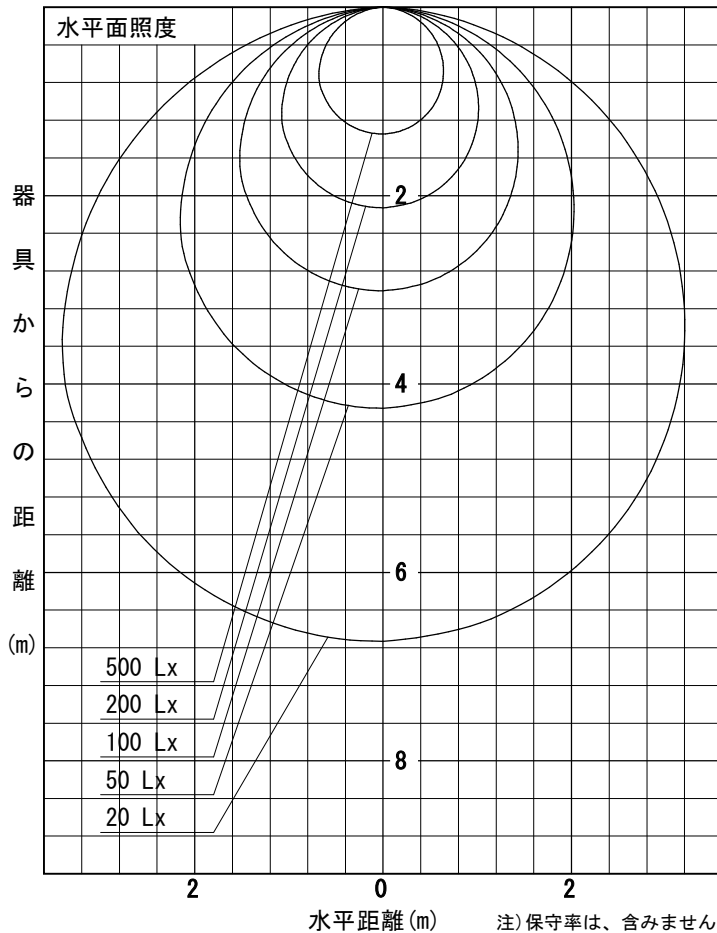

姿図

品番	LZY-93236FS_2700K
光源	LED 33W 5000K-2700K
定格光束	2590 lm
1/2照度角	A-A' 66° B-B' 63°
ビーム角	A-A' 112° B-B' 104°

器具効率	100.0 %
上方光束	0.0 %
下方光束	100.0 %
器具間隔 最大限 (取付高さH)	A 1.30 H B 1.23 H
保守率	良 0.69
	中 0.67
	否 0.63

反射率 (%)	天井	80			70			50			30			0
	壁	50	30	10	50	30	10	50	30	10	50	30	10	0
	床	20			20			20			20			0
室指数	照 明 率 (× 0.01)													
0.6	47	39	33	46	39	33	45	38	33	44	38	33	31	
0.8	57	49	43	56	48	42	55	47	42	53	47	42	39	
1	66	57	51	65	57	50	63	55	50	61	54	49	47	
1.25	74	65	59	72	65	59	70	63	58	68	62	57	54	
1.5	80	72	66	78	71	65	75	69	64	73	67	63	60	
2	88	81	76	87	80	75	83	78	73	81	76	72	69	
2.5	94	88	83	92	87	82	89	84	80	85	82	78	74	
3	98	93	88	96	91	87	92	88	85	89	86	83	79	
4	103	99	95	101	97	93	97	94	90	93	90	88	84	
5	106	102	99	104	100	97	100	97	94	96	93	91	87	

A-A'

B-B'

注) 保守率は、含みません。