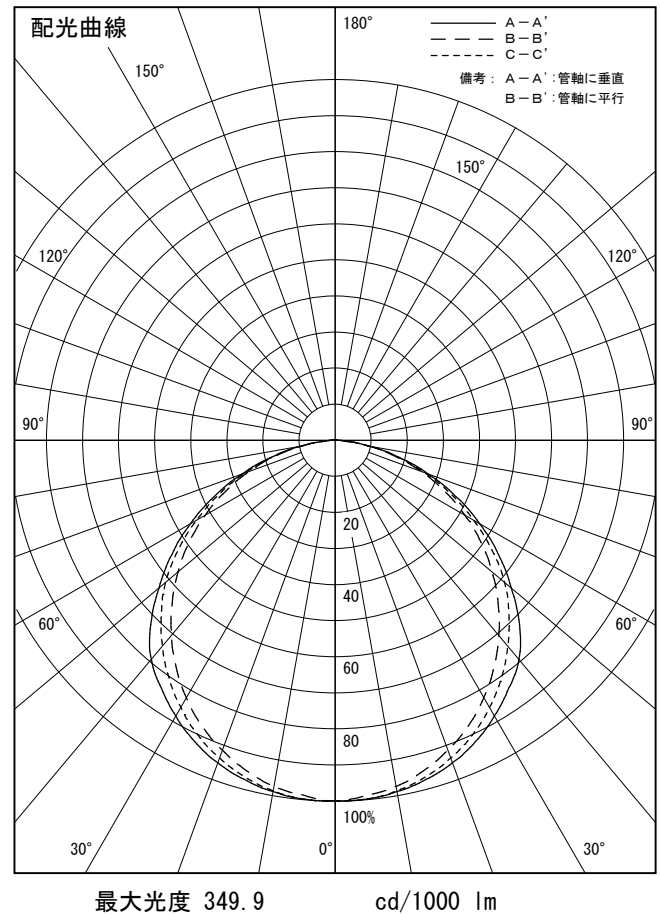

姿図

品番	LZY-93236FS_2700K
光源	LED 33W 5000K-2700K
定格光束	2590 lm
1/2照度角	A-A' 66° B-B' 63°
ビーム角	A-A' 112° B-B' 104°

器具効率	100.0 %
上方光束	0.0 %
下方光束	100.0 %
器具間隔 最大限 (取付高さH)	A 1.30 H B 1.23 H
保守率	良 0.69
	中 0.67
	否 0.63

反射率 (%)	天井	80			70			50			30			0
	壁	50	30	10	50	30	10	50	30	10	50	30	10	0
	床	20			20			20			20			0
室指数	照 明 率 (× 0.01)													
0.6	47	39	33	46	39	33	45	38	33	44	38	33	31	
0.8	57	49	43	56	48	42	55	47	42	53	47	42	39	
1	66	57	51	65	57	50	63	55	50	61	54	49	47	
1.25	74	65	59	72	65	59	70	63	58	68	62	57	54	
1.5	80	72	66	78	71	65	75	69	64	73	67	63	60	
2	88	81	76	87	80	75	83	78	73	81	76	72	69	
2.5	94	88	83	92	87	82	89	84	80	85	82	78	74	
3	98	93	88	96	91	87	92	88	85	89	86	83	79	
4	103	99	95	101	97	93	97	94	90	93	90	88	84	
5	106	102	99	104	100	97	100	97	94	96	93	91	87	

A-A'

B-B'

注) 保守率は、含みません。