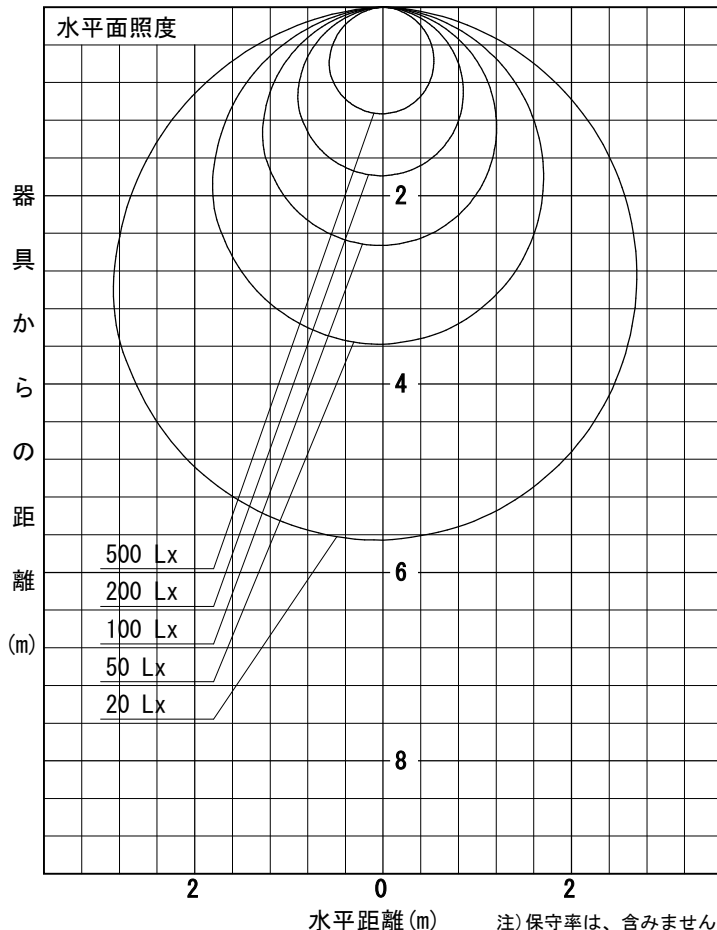

姿図

品番	LZY-93262AS
光源	LED 22W 3500K
定格光束	1830 lm
1/2照度角	A-A' 66° B-B' 63°
ビーム角	A-A' 112° B-B' 104°

器具効率	100.0 %
上方光束	0.0 %
下方光束	100.0 %
器具間隔 最大限 (取付高さH)	A 1.30 H
	B 1.23 H
保守率	良 0.69
	中 0.67
	否 0.63

反射率 (%)	天井			壁			床			天井			壁			床			
	80	70	50	80	70	50	80	70	50	80	70	50	80	70	50	80	70	50	
室指数	照 明 率 (× 0.01)																		
0.6	47	39	33	46	39	33	45	38	33	44	38	33	44	38	33	44	38	33	44
0.8	57	49	43	56	48	42	55	47	42	53	47	42	53	47	42	53	47	42	53
1	66	57	51	65	57	50	63	55	50	61	54	49	61	54	49	61	54	49	61
1.25	74	65	59	72	65	59	70	63	58	68	62	57	68	62	57	68	62	57	68
1.5	80	72	66	78	71	65	75	69	64	73	67	63	73	67	63	73	67	63	73
2	88	81	76	87	80	75	83	78	73	81	76	72	81	76	72	81	76	72	81
2.5	94	88	83	92	87	82	89	84	80	85	82	78	85	82	78	85	82	78	85
3	98	93	88	96	91	87	92	88	85	89	86	83	89	86	83	89	86	83	89
4	103	99	95	101	97	93	97	94	90	93	90	88	93	90	88	93	90	88	93
5	106	102	99	104	100	97	100	97	94	96	93	91	96	93	91	96	93	91	96

A-A'

B-B'

注) 保守率は、含みません。