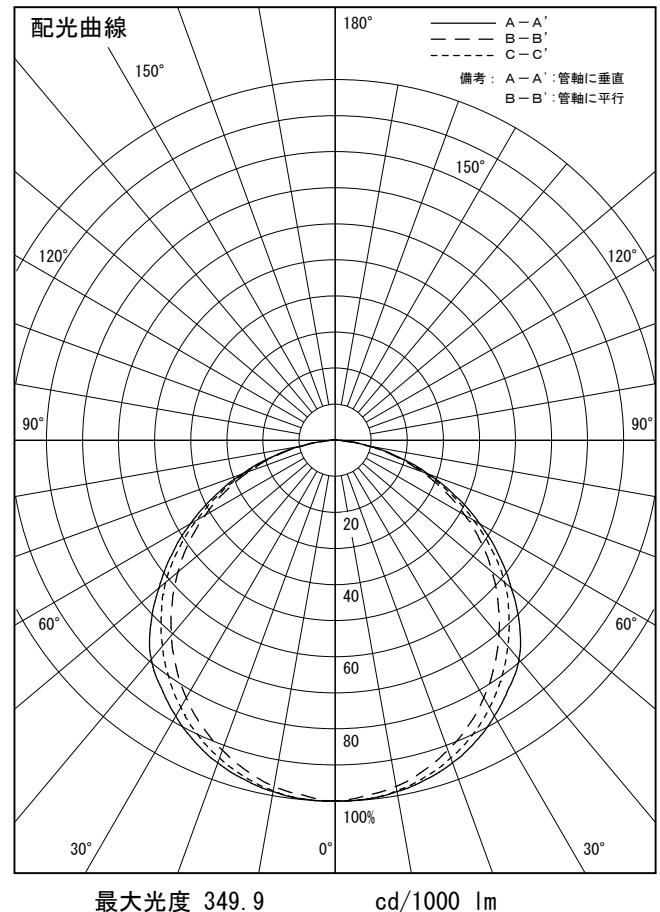

姿図

品番	LZY-93262AS
光源	LED 22W 3500K
定格光束	1830 lm
1/2照度角	A-A' 66° B-B' 63°
ビーム角	A-A' 112° B-B' 104°

器具効率	100.0 %
上方光束	0.0 %
下方光束	100.0 %
器具間隔 最大限 (取付高さH)	A 1.30 H
	B 1.23 H
保守率	良 0.69
	中 0.67
	否 0.63

反射率 (%)	天井			壁			床			天井			壁			床			
	80	70	50	80	70	50	80	70	50	80	70	50	80	70	50	80	70	50	
室指数	照 明 率 (× 0.01)																		
0.6	47	39	33	46	39	33	45	38	33	44	38	33	44	38	33	44	38	33	44
0.8	57	49	43	56	48	42	55	47	42	53	47	42	53	47	42	53	47	42	53
1	66	57	51	65	57	50	63	55	50	61	54	49	61	54	49	61	54	49	61
1.25	74	65	59	72	65	59	70	63	58	68	62	57	68	62	57	68	62	57	68
1.5	80	72	66	78	71	65	75	69	64	73	67	63	73	67	63	73	67	63	73
2	88	81	76	87	80	75	83	78	73	81	76	72	81	76	72	81	76	72	81
2.5	94	88	83	92	87	82	89	84	80	85	82	78	85	82	78	85	82	78	85
3	98	93	88	96	91	87	92	88	85	89	86	83	89	86	83	89	86	83	89
4	103	99	95	101	97	93	97	94	90	93	90	88	93	90	88	93	90	88	93
5	106	102	99	104	100	97	100	97	94	96	93	91	96	93	91	96	93	91	96

A-A'

B-B'

注) 保守率は、含みません。