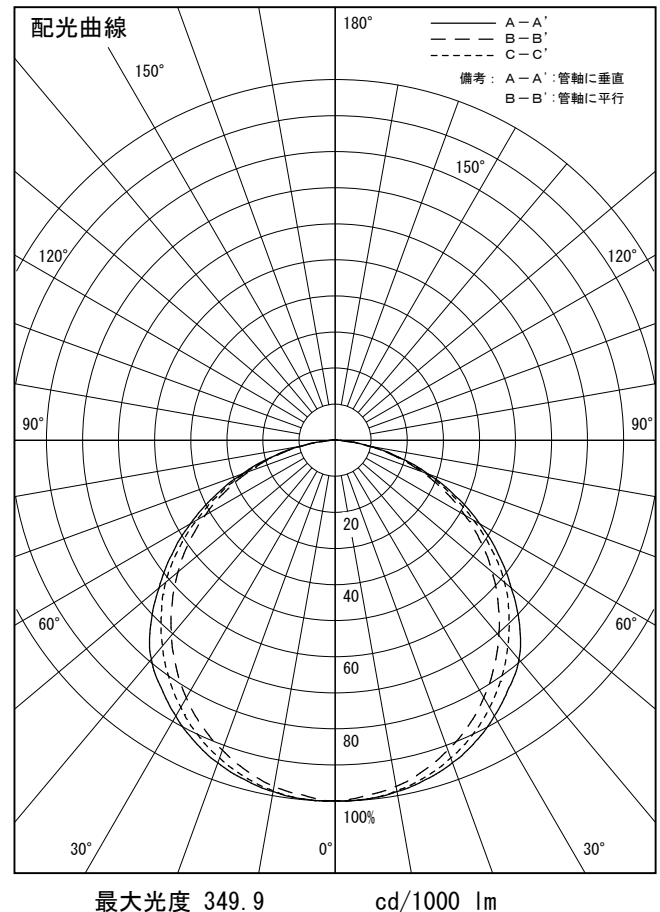

姿図

品番	LZY-93264LS
光源	LED 22W 2700K
定格光束	1730 lm
1/2照度角	A-A' 66° B-B' 63°
ビーム角	A-A' 112° B-B' 104°

器具効率	100.0 %
上方光束	0.0 %
下方光束	100.0 %
器具間隔 最大限 (取付高さH)	A 1.30 H
	B 1.23 H
保守率	良 0.69
	中 0.67
	否 0.63

反射率 (%)	天井			壁			床			照明率 (×0.01)			室指数		
	80	70	50	50	30	10	50	30	10	50	30	10	50	30	10
0.6	47	39	33	46	39	33	45	38	33	44	38	33	44	38	33
0.8	57	49	43	56	48	42	55	47	42	53	47	42	53	47	42
1	66	57	51	65	57	50	63	55	50	61	54	49	61	54	49
1.25	74	65	59	72	65	59	70	63	58	68	62	57	68	62	57
1.5	80	72	66	78	71	65	75	69	64	73	67	63	73	67	63
2	88	81	76	87	80	75	83	78	73	81	76	72	81	76	72
2.5	94	88	83	92	87	82	89	84	80	85	82	78	85	82	78
3	98	93	88	96	91	87	92	88	85	89	86	83	89	86	83
4	103	99	95	101	97	93	97	94	90	93	90	88	93	90	88
5	106	102	99	104	100	97	100	97	94	96	93	91	96	93	91

A-A'

B-B'

注) 保守率は、含みません。