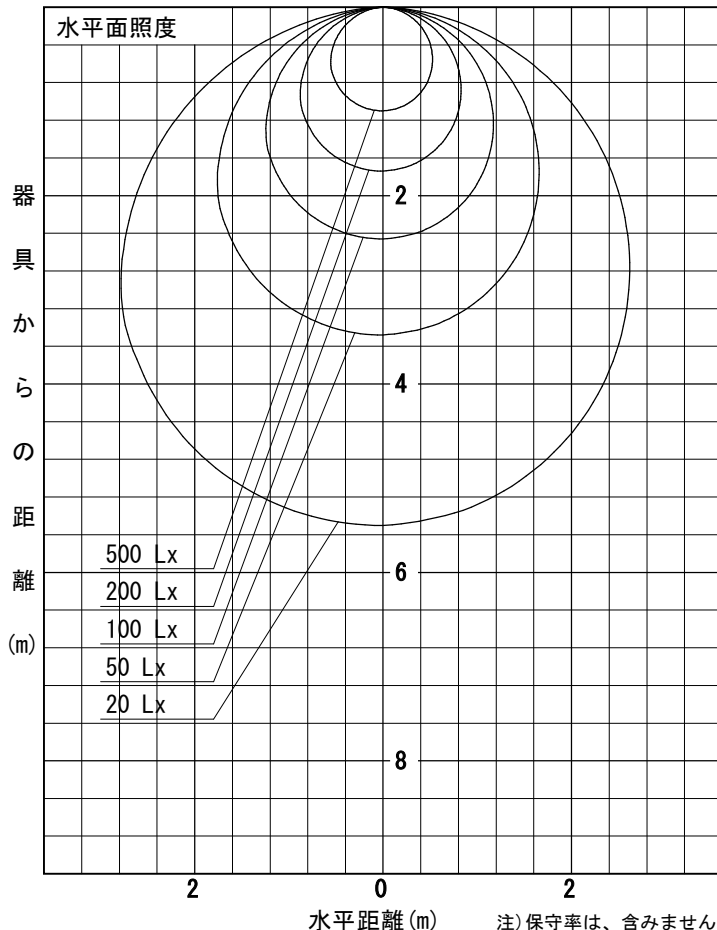

姿図

品番	LZY-93264LS
光源	LED 22W 2700K
定格光束	1730 lm
1/2照度角	A-A' 66° B-B' 63°
ビーム角	A-A' 112° B-B' 104°

器具効率	100.0 %
上方光束	0.0 %
下方光束	100.0 %
器具間隔 最大限 (取付高さH)	A 1.30 H
	B 1.23 H
保守率	良 0.69
	中 0.67
	否 0.63

反射率 (%)	天井			壁			床			照明率 (×0.01)			室指数		
	80	70	50	50	30	10	50	30	10	50	30	10	50	30	10
0.6	47	39	33	46	39	33	45	38	33	44	38	33	44	38	33
0.8	57	49	43	56	48	42	55	47	42	53	47	42	53	47	42
1	66	57	51	65	57	50	63	55	50	61	54	49	61	54	49
1.25	74	65	59	72	65	59	70	63	58	68	62	57	68	62	57
1.5	80	72	66	78	71	65	75	69	64	73	67	63	73	67	63
2	88	81	76	87	80	75	83	78	73	81	76	72	81	76	72
2.5	94	88	83	92	87	82	89	84	80	85	82	78	85	82	78
3	98	93	88	96	91	87	92	88	85	89	86	83	89	86	83
4	103	99	95	101	97	93	97	94	90	93	90	88	93	90	88
5	106	102	99	104	100	97	100	97	94	96	93	91	96	93	91

A-A'

B-B'

注) 保守率は、含みません。