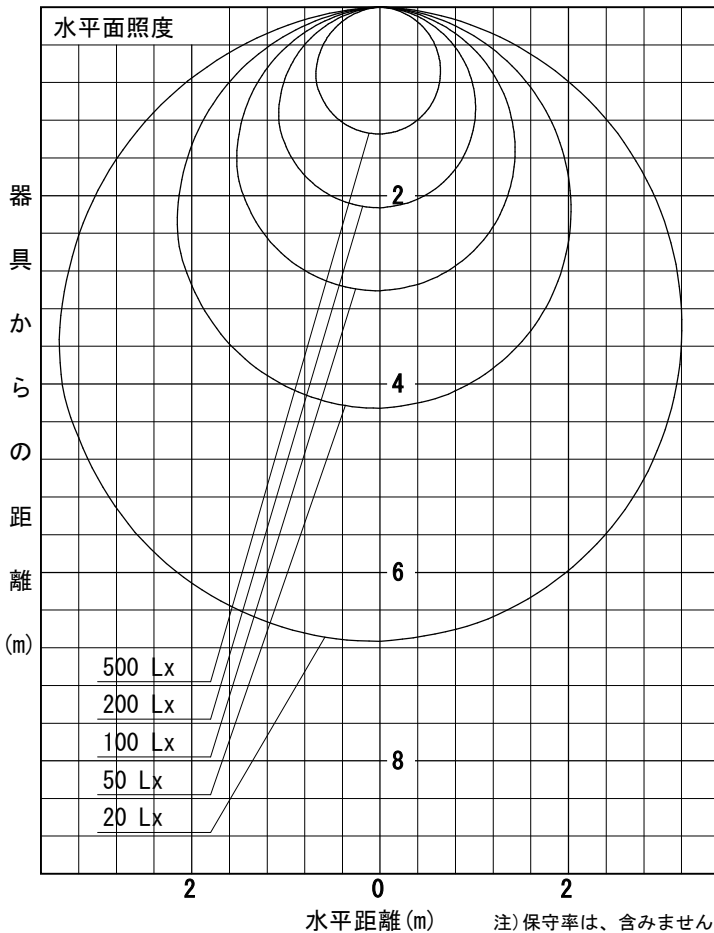

姿図

品番	LZY-93267FS_2700K
光源	LED 33W 5000K-2700K
定格光束	2590 lm
1/2照度角	A-A' 66° B-B' 63°
ビーム角	A-A' 112° B-B' 104°

器具効率	100.0 %
上方光束	0.0 %
下方光束	100.0 %
器具間隔 最大限 (取付高さH)	A 1.30 H
	B 1.23 H
保守率	良 0.69
	中 0.67
	否 0.63

反射率 (%)	天井			壁			床			天井			壁			床			
	80	70	50	80	70	50	80	70	50	80	70	50	80	70	50	80	70	50	
室指数	照 明 率 (× 0.01)																		
0.6	47	39	33	46	39	33	45	38	33	44	38	33	44	38	33	44	38	33	44
0.8	57	49	43	56	48	42	55	47	42	53	47	42	53	47	42	53	47	42	53
1	66	57	51	65	57	50	63	55	50	61	54	49	61	54	49	61	54	49	61
1.25	74	65	59	72	65	59	70	63	58	68	62	57	68	62	57	68	62	57	68
1.5	80	72	66	78	71	65	75	69	64	73	67	63	73	67	63	73	67	63	73
2	88	81	76	87	80	75	83	78	73	81	76	72	81	76	72	81	76	72	81
2.5	94	88	83	92	87	82	89	84	80	85	82	78	85	82	78	85	82	78	85
3	98	93	88	96	91	87	92	88	85	89	86	83	89	86	83	89	86	83	89
4	103	99	95	101	97	93	97	94	90	93	90	88	93	90	88	93	90	88	93
5	106	102	99	104	100	97	100	97	94	96	93	91	96	93	91	96	93	91	96

A-A'

B-B'

注) 保守率は、含みません。