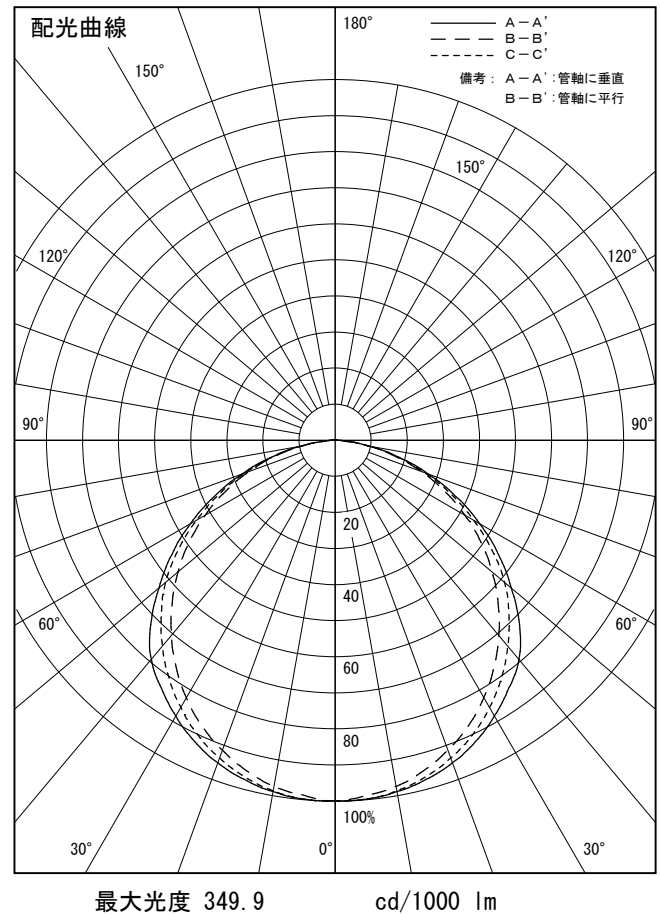

姿図

品番	LZY-93267FS_2700K
光源	LED 33W 5000K-2700K
定格光束	2590 lm
1/2照度角	A-A' 66° B-B' 63°
ビーム角	A-A' 112° B-B' 104°

器具効率	100.0 %
上方光束	0.0 %
下方光束	100.0 %
器具間隔 最大限 (取付高さH)	A 1.30 H
	B 1.23 H
保守率	良 0.69
	中 0.67
	否 0.63

反射率 (%)	天井			壁			床			天井			壁			床			
	80	70	50	80	70	50	80	70	50	80	70	50	80	70	50	80	70	50	
室指数	照 明 率 (× 0.01)																		
0.6	47	39	33	46	39	33	45	38	33	44	38	33	44	38	33	44	38	33	44
0.8	57	49	43	56	48	42	55	47	42	53	47	42	53	47	42	53	47	42	53
1	66	57	51	65	57	50	63	55	50	61	54	49	61	54	49	61	54	49	61
1.25	74	65	59	72	65	59	70	63	58	68	62	57	68	62	57	68	62	57	68
1.5	80	72	66	78	71	65	75	69	64	73	67	63	73	67	63	73	67	63	73
2	88	81	76	87	80	75	83	78	73	81	76	72	81	76	72	81	76	72	81
2.5	94	88	83	92	87	82	89	84	80	85	82	78	85	82	78	85	82	78	85
3	98	93	88	96	91	87	92	88	85	89	86	83	89	86	83	89	86	83	89
4	103	99	95	101	97	93	97	94	90	93	90	88	93	90	88	93	90	88	93
5	106	102	99	104	100	97	100	97	94	96	93	91	96	93	91	96	93	91	96

A-A'

B-B'

注) 保守率は、含みません。