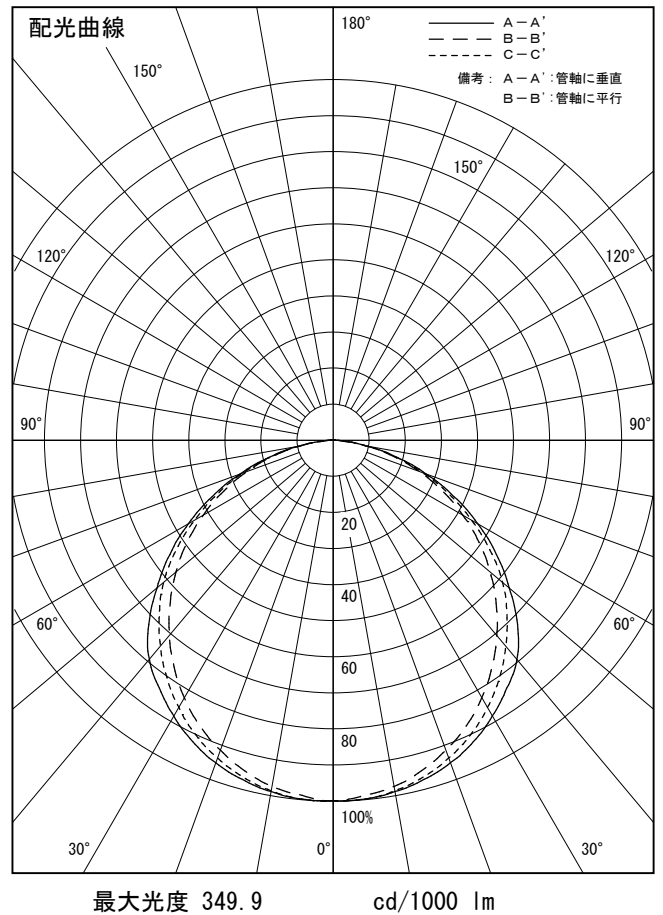

姿図

品番	LZY-93233LS
光源	LED 22W 2700K
定格光束	1730 lm
1/2照度角	A-A' 66° B-B' 63°
ビーム角	A-A' 112° B-B' 104°

器具効率	100.0 %
上方光束	0.0 %
下方光束	100.0 %
器具間隔 最大限 (取付高さH)	A 1.30 H
	B 1.23 H
保守率	良 0.69
	中 0.67
	否 0.63

反射率 (%)	80				70			50			30			0
	天井	壁	床	室指数	天井	壁	床	天井	壁	床	天井	壁	床	室指数
	50	30	10	0.6	50	30	10	50	30	10	50	30	10	0.6
	20				20			20			20			
	照 明 率 (× 0.01)													
	47	39	33	0.6	46	39	33	45	38	33	44	38	33	31
	57	49	43	0.8	56	48	42	55	47	42	53	47	42	39
	66	57	51	1	65	57	50	63	55	50	61	54	49	47
	74	65	59	1.25	72	65	59	70	63	58	68	62	57	54
	80	72	66	1.5	78	71	65	75	69	64	73	67	63	60
	88	81	76	2	87	80	75	83	78	73	81	76	72	69
	94	88	83	2.5	92	87	82	89	84	80	85	82	78	74
	98	93	88	3	96	91	87	92	88	85	89	86	83	79
	103	99	95	4	101	97	93	97	94	90	93	90	88	84
	106	102	99	5	104	100	97	100	97	94	96	93	91	87

A-A'

B-B'

注) 保守率は、含みません。