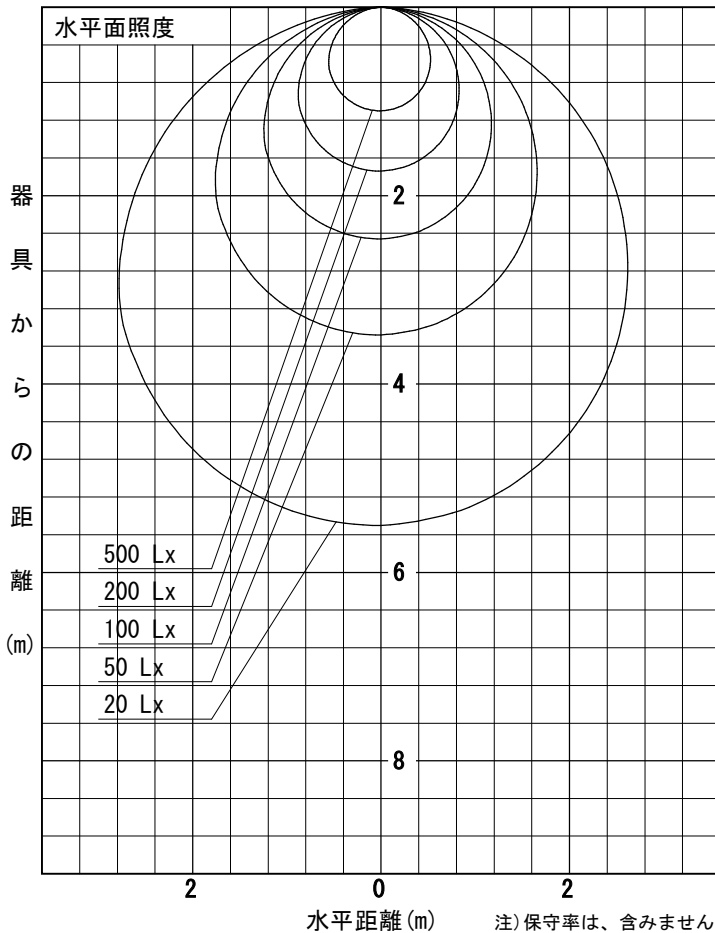

姿図

品番	LZY-93233LS
光源	LED 22W 2700K
定格光束	1730 lm
1/2照度角	A-A' 66° B-B' 63°
ビーム角	A-A' 112° B-B' 104°

器具効率	100.0 %
上方光束	0.0 %
下方光束	100.0 %
器具間隔 最大限 (取付高さH)	A 1.30 H
	B 1.23 H
保守率	良 0.69
	中 0.67
	否 0.63

反射率 (%)	80				70			50			30			0
	天井	壁	床	室指数	天井	壁	床	天井	壁	床	天井	壁	床	室指数
	50	30	10	0.6	50	30	10	50	30	10	50	30	10	0.6
	20				20			20			20			
	照 明 率 (× 0.01)													
	47	39	33	0.6	46	39	33	45	38	33	44	38	33	31
	57	49	43	0.8	56	48	42	55	47	42	53	47	42	39
	66	57	51	1	65	57	50	63	55	50	61	54	49	47
	74	65	59	1.25	72	65	59	70	63	58	68	62	57	54
	80	72	66	1.5	78	71	65	75	69	64	73	67	63	60
	88	81	76	2	87	80	75	83	78	73	81	76	72	69
	94	88	83	2.5	92	87	82	89	84	80	85	82	78	74
	98	93	88	3	96	91	87	92	88	85	89	86	83	79
	103	99	95	4	101	97	93	97	94	90	93	90	88	84
	106	102	99	5	104	100	97	100	97	94	96	93	91	87

A-A'

B-B'

注) 保守率は、含みません。