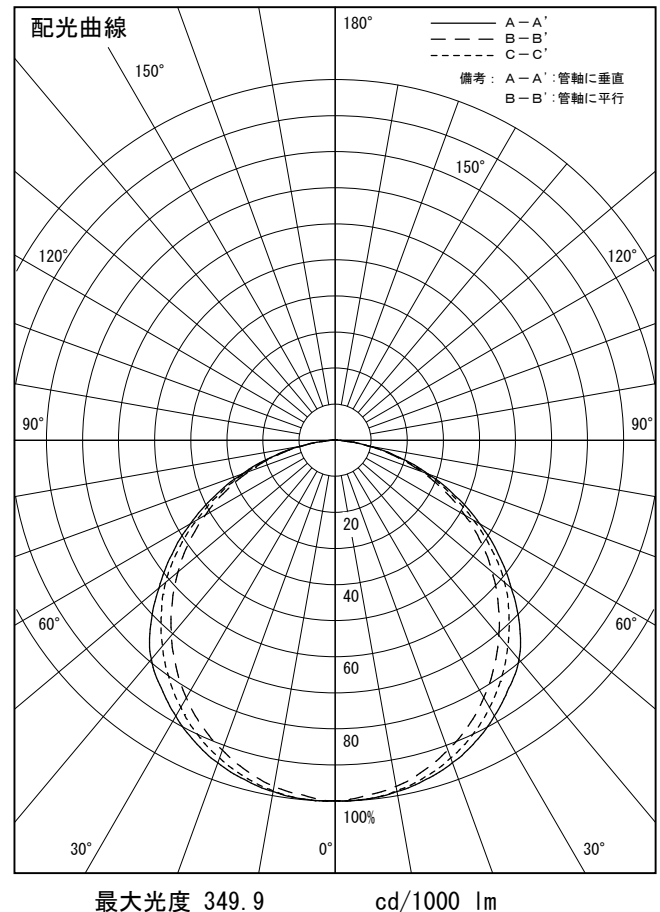

姿図

品番	LZY-93234YS
光源	LED 22W 3000K
定格光束	1780 lm
1/2照度角	A-A' 66° B-B' 63°
ビーム角	A-A' 112° B-B' 104°

器具効率	100.0 %
上方光束	0.0 %
下方光束	100.0 %
器具間隔 最大限 (取付高さH)	A 1.30 H B 1.23 H
保守率	良 0.69
	中 0.67
	否 0.63

反射率 (%)	天井			壁			床			天井			壁			床		
	80	70	50	50	30	10	50	30	10	80	70	50	50	30	10	50	30	10
室指数	照 明 率 (× 0.01)																	
0.6	47	39	33	46	39	33	45	38	33	44	38	33	41	34	29			
0.8	57	49	43	56	48	42	55	47	42	53	47	42	51	44	39			
1	66	57	51	65	57	50	63	55	50	61	54	49	60	52	47			
1.25	74	65	59	72	65	59	70	63	58	68	62	57	70	63	57			
1.5	80	72	66	78	71	65	75	69	64	73	67	63	74	67	63			
2	88	81	76	87	80	75	83	78	73	81	76	72	82	77	73			
2.5	94	88	83	92	87	82	89	84	80	85	82	78	87	83	79			
3	98	93	88	96	91	87	92	88	85	89	86	83	91	87	84			
4	103	99	95	101	97	93	97	94	90	93	90	88	95	92	89			
5	106	102	99	104	100	97	100	97	94	96	93	91	98	95	92			

A-A'

B-B'

注) 保守率は、含みません。