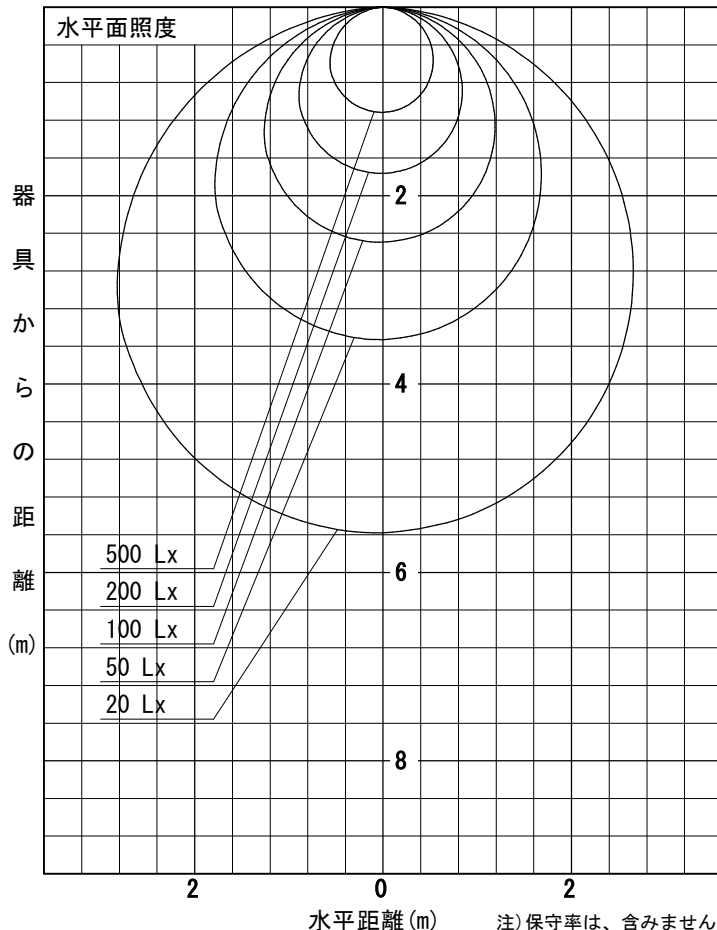

姿図

品番	LZY-93234YS
光源	LED 22W 3000K
定格光束	1780 lm
1/2照度角	A-A' 66° B-B' 63°
ビーム角	A-A' 112° B-B' 104°

器具効率	100.0 %
上方光束	0.0 %
下方光束	100.0 %
器具間隔 最大限 (取付高さH)	A 1.30 H B 1.23 H
保守率	良 0.69
	中 0.67
	否 0.63

反射率 (%)	天井			壁			床			天井			壁			床		
	80	70	50	50	30	10	50	30	10	80	70	50	50	30	10	50	30	10
室指数	照 明 率 (× 0.01)																	
0.6	47	39	33	46	39	33	45	38	33	44	38	33	41	34	29			
0.8	57	49	43	56	48	42	55	47	42	53	47	42	51	44	39			
1	66	57	51	65	57	50	63	55	50	61	54	49	60	52	47			
1.25	74	65	59	72	65	59	70	63	58	68	62	57	70	63	57			
1.5	80	72	66	78	71	65	75	69	64	73	67	63	74	67	63			
2	88	81	76	87	80	75	83	78	73	81	76	72	82	77	73			
2.5	94	88	83	92	87	82	89	84	80	85	82	78	87	83	79			
3	98	93	88	96	91	87	92	88	85	89	86	83	91	87	84			
4	103	99	95	101	97	93	97	94	90	93	90	88	95	92	89			
5	106	102	99	104	100	97	100	97	94	96	93	91	98	95	92			

A-A'

B-B'

注) 保守率は、含みません。