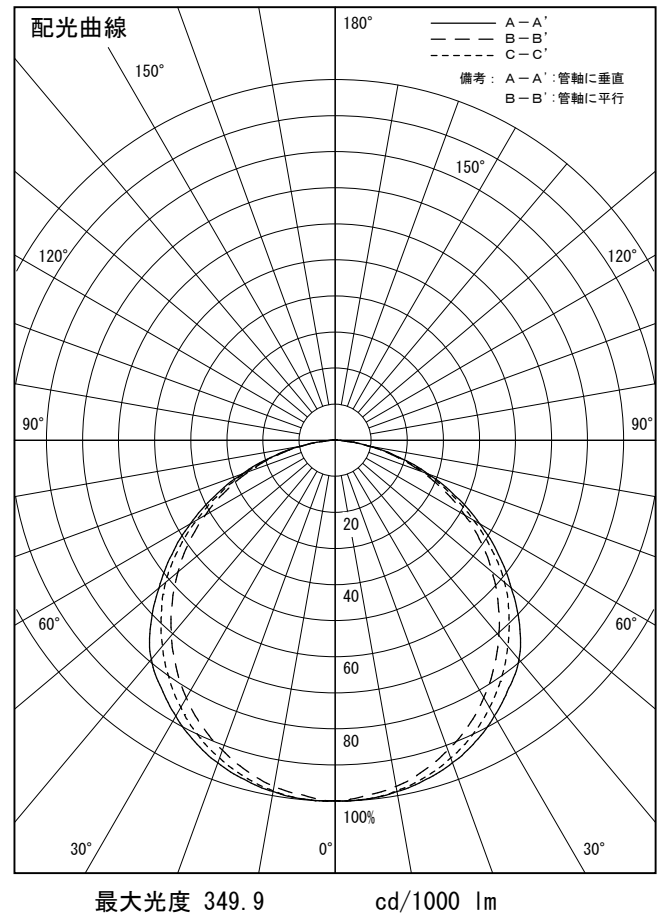

姿図

品番	LZY-93265FS_2700K
光源	LED 33W 5000K-2700K
定格光束	2590 lm
1/2照度角	A-A' 66° B-B' 63°
ビーム角	A-A' 112° B-B' 104°

器具効率	100.0 %
上方光束	0.0 %
下方光束	100.0 %
器具間隔 最大限 (取付高さH)	A 1.30 H
	B 1.23 H
保守率	良 0.69
	中 0.67
	否 0.63

反射率 (%)	天井			壁			床			天井			壁			床		
	80	70	50	30	10	50	30	10	50	30	10	50	30	10	50	30	10	
室指数	照 明 率 (× 0.01)																	
0.6	47	39	33	46	39	33	45	38	33	44	38	33	44	38	33	44	38	33
0.8	57	49	43	56	48	42	55	47	42	53	47	42	53	47	42	53	47	42
1	66	57	51	65	57	50	63	55	50	61	54	49	61	54	49	61	54	49
1.25	74	65	59	72	65	59	70	63	58	68	62	57	68	62	57	68	62	57
1.5	80	72	66	78	71	65	75	69	64	73	67	63	73	67	63	73	67	63
2	88	81	76	87	80	75	83	78	73	81	76	72	81	76	72	81	76	72
2.5	94	88	83	92	87	82	89	84	80	85	82	78	85	82	78	85	82	78
3	98	93	88	96	91	87	92	88	85	89	86	83	89	86	83	89	86	83
4	103	99	95	101	97	93	97	94	90	93	90	88	93	90	88	93	90	88
5	106	102	99	104	100	97	100	97	94	96	93	91	96	93	91	96	93	91

A-A'

B-B'

注) 保守率は、含みません。