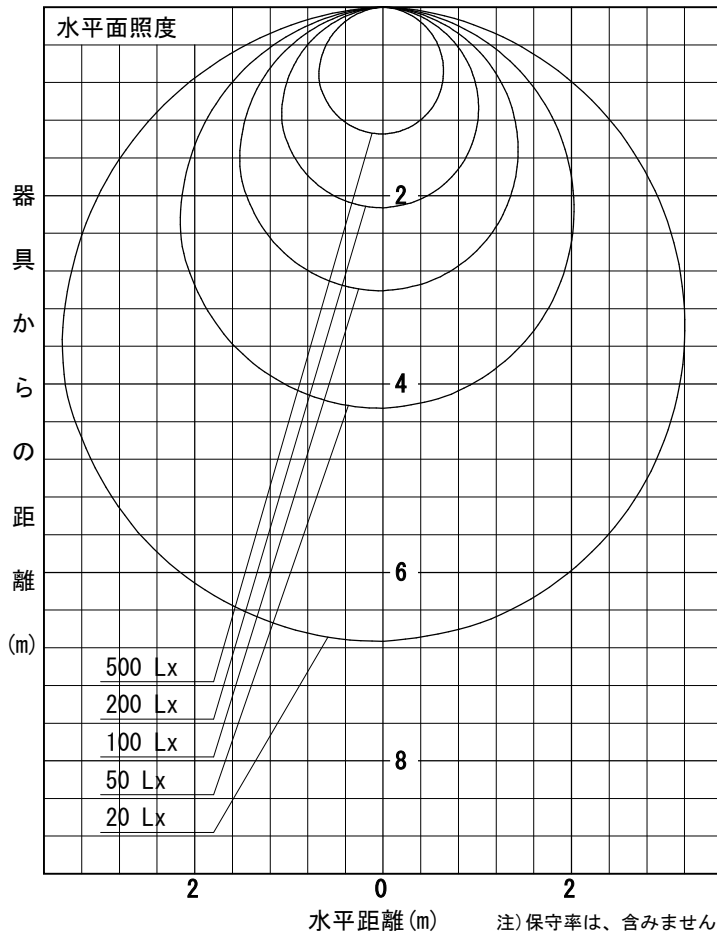

姿図

品番	LZY-93265FS_2700K
光源	LED 33W 5000K-2700K
定格光束	2590 lm
1/2照度角	A-A' 66° B-B' 63°
ビーム角	A-A' 112° B-B' 104°

器具効率	100.0 %
上方光束	0.0 %
下方光束	100.0 %
器具間隔 最大限 (取付高さH)	A 1.30 H
	B 1.23 H
保守率	良 0.69
	中 0.67
	否 0.63

反射率 (%)	天井			壁			床			天井			壁			床		
	80	70	50	30	10	50	30	10	50	30	10	50	30	10	50	30	10	
室指数	照 明 率 (× 0.01)																	
0.6	47	39	33	46	39	33	45	38	33	44	38	33	44	38	33	44	38	33
0.8	57	49	43	56	48	42	55	47	42	53	47	42	53	47	42	53	47	42
1	66	57	51	65	57	50	63	55	50	61	54	49	61	54	49	61	54	49
1.25	74	65	59	72	65	59	70	63	58	68	62	57	68	62	57	68	62	57
1.5	80	72	66	78	71	65	75	69	64	73	67	63	73	67	63	73	67	63
2	88	81	76	87	80	75	83	78	73	81	76	72	81	76	72	81	76	72
2.5	94	88	83	92	87	82	89	84	80	85	82	78	85	82	78	85	82	78
3	98	93	88	96	91	87	92	88	85	89	86	83	89	86	83	89	86	83
4	103	99	95	101	97	93	97	94	90	93	90	88	93	90	88	93	90	88
5	106	102	99	104	100	97	100	97	94	96	93	91	96	93	91	96	93	91

A-A'

B-B'

注) 保守率は、含みません。