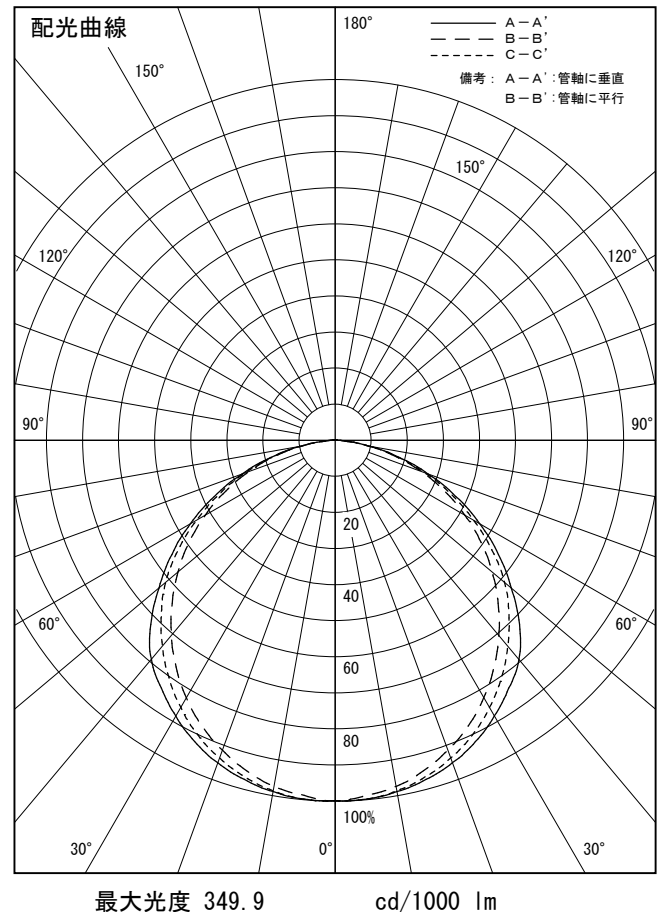

姿図

品番	LZY-93237WS
光源	LED 32W 5000K
定格光束	2910 lm
1/2照度角	A-A' 66° B-B' 63°
ビーム角	A-A' 112° B-B' 104°

器具効率	100.0 %
上方光束	0.0 %
下方光束	100.0 %
器具間隔 最大限 (取付高さH)	A 1.30 H
	B 1.23 H
保守率	良 0.69
	中 0.67
	否 0.63

反射率 (%)	天井			壁			床			照明率 (×0.01)				
	80	70	50	30	10	50	30	10	50	30	10	50	30	10
室指数	47	39	33	46	39	33	45	38	33	44	38	33	31	
0.6	57	49	43	56	48	42	55	47	42	53	47	42	39	
0.8	66	57	51	65	57	50	63	55	50	61	54	49	47	
1	74	65	59	72	65	59	70	63	58	68	62	57	54	
1.25	80	72	66	78	71	65	75	69	64	73	67	63	60	
1.5	88	81	76	87	80	75	83	78	73	81	76	72	69	
2	94	88	83	92	87	82	89	84	80	85	82	78	74	
2.5	98	93	88	96	91	87	92	88	85	89	86	83	79	
3	103	99	95	101	97	93	97	94	90	93	90	88	84	
4	106	102	99	104	100	97	100	97	94	96	93	91	87	
5														

A-A'

B-B'

注) 保守率は、含みません。