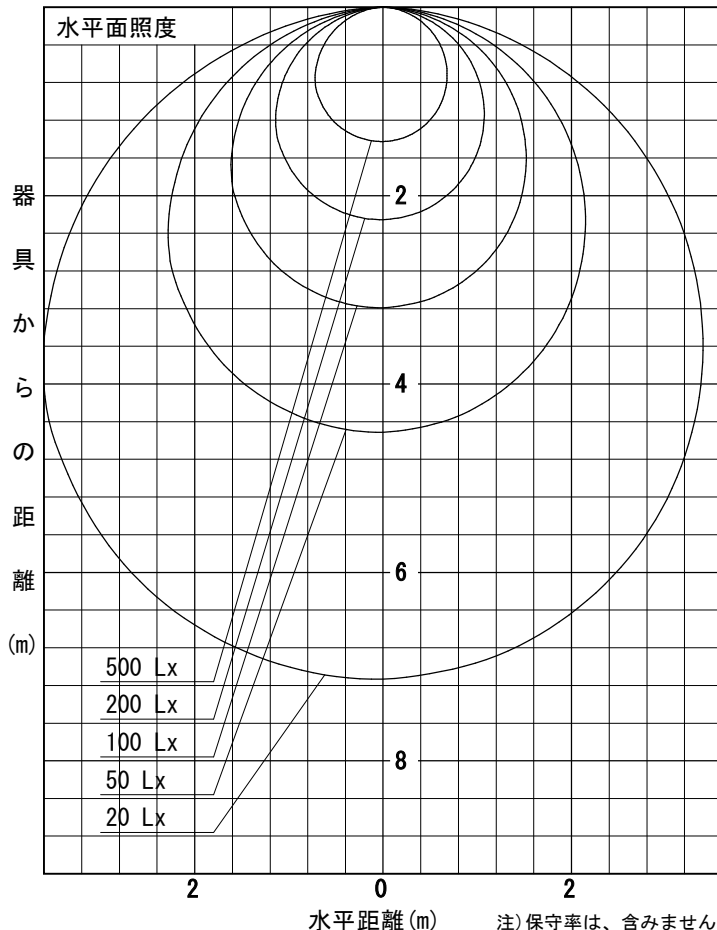

姿図

品番	LZY-93237WS
光源	LED 32W 5000K
定格光束	2910 lm
1/2照度角	A-A' 66° B-B' 63°
ビーム角	A-A' 112° B-B' 104°

器具効率	100.0 %
上方光束	0.0 %
下方光束	100.0 %
器具間隔 最大限 (取付高さH)	A 1.30 H
	B 1.23 H
保守率	良 0.69
	中 0.67
	否 0.63

反射率 (%)	天井			壁			床			照明率 (×0.01)			
	80	70	50	30	10	50	30	10	50	30	10	50	30
室指数	47	39	33	46	39	33	45	38	33	44	38	33	31
0.6	57	49	43	56	48	42	55	47	42	53	47	42	39
0.8	66	57	51	65	57	50	63	55	50	61	54	49	47
1	74	65	59	72	65	59	70	63	58	68	62	57	54
1.25	80	72	66	78	71	65	75	69	64	73	67	63	60
1.5	88	81	76	87	80	75	83	78	73	81	76	72	69
2	94	88	83	92	87	82	89	84	80	85	82	78	74
2.5	98	93	88	96	91	87	92	88	85	89	86	83	79
3	103	99	95	101	97	93	97	94	90	93	90	88	84
4	106	102	99	104	100	97	100	97	94	96	93	91	87
5													

A-A'

B-B'

注) 保守率は、含みません。