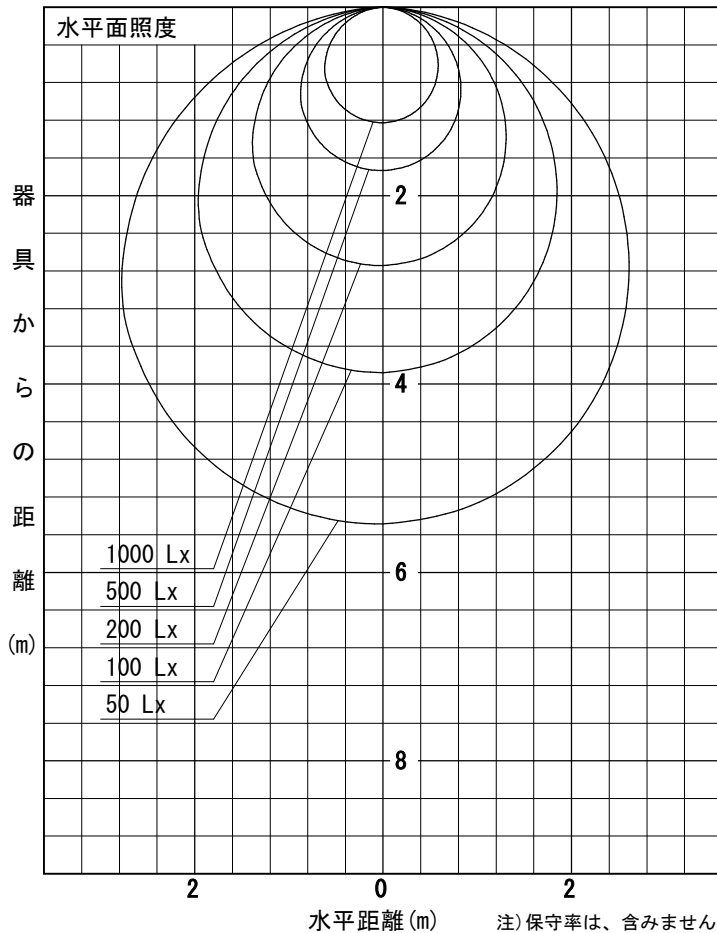

姿図

品番	LZY-93272LS
光源	LED 54W 2700K
定格光束	4300 lm
1/2照度角	A-A' 66° B-B' 63°
ビーム角	A-A' 112° B-B' 104°

器具効率	100.0 %
上方光束	0.0 %
下方光束	100.0 %
器具間隔 最大限 (取付高さ H)	A 1.30 H
	B 1.23 H
保守率	良 0.69
	中 0.67
	否 0.63

反射率 (%)	天井	80			70			50			30			0
	壁	50	30	10	50	30	10	50	30	10	50	30	10	0
床	20			20			20			20			0	
室指数	照 明 率 ( × 0.01 )													
0.6	47	39	33	46	39	33	45	38	33	44	38	33	31	
0.8	57	49	43	56	48	42	55	47	42	53	47	42	39	
1	66	57	51	65	57	50	63	55	50	61	54	49	47	
1.25	74	65	59	72	65	59	70	63	58	68	62	57	54	
1.5	80	72	66	78	71	65	75	69	64	73	67	63	60	
2	88	81	76	87	80	75	83	78	73	81	76	72	69	
2.5	94	88	83	92	87	82	89	84	80	85	82	78	74	
3	98	93	88	96	91	87	92	88	85	89	86	83	79	
4	103	99	95	101	97	93	97	94	90	93	90	88	84	
5	106	102	99	104	100	97	100	97	94	96	93	91	87	

A-A'

B-B'

注) 保守率は、含みません。