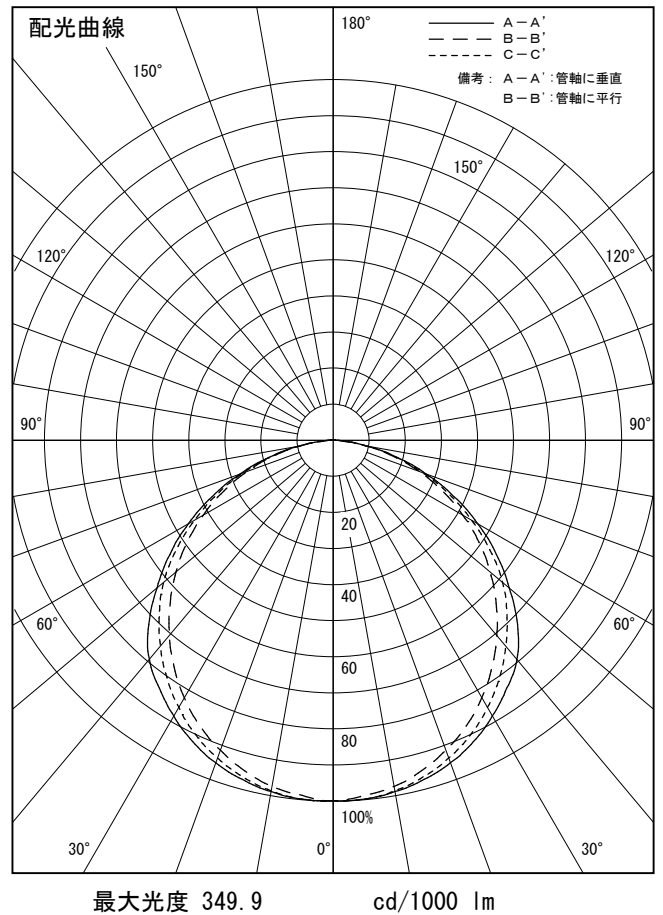

姿図

品番	LZY-93272LS
光源	LED 54W 2700K
定格光束	4300 lm
1/2照度角	A-A' 66° B-B' 63°
ビーム角	A-A' 112° B-B' 104°

器具効率	100.0 %
上方光束	0.0 %
下方光束	100.0 %
器具間隔 最大限 (取付高さ H)	A 1.30 H
	B 1.23 H
保守率	良 0.69
	中 0.67
	否 0.63

反射率 (%)	天井	80			70			50			30			0
	壁	50	30	10	50	30	10	50	30	10	50	30	10	0
床	20			20			20			20			0	
室指数	照 明 率 ( × 0.01 )													
0.6	47	39	33	46	39	33	45	38	33	44	38	33	31	
0.8	57	49	43	56	48	42	55	47	42	53	47	42	39	
1	66	57	51	65	57	50	63	55	50	61	54	49	47	
1.25	74	65	59	72	65	59	70	63	58	68	62	57	54	
1.5	80	72	66	78	71	65	75	69	64	73	67	63	60	
2	88	81	76	87	80	75	83	78	73	81	76	72	69	
2.5	94	88	83	92	87	82	89	84	80	85	82	78	74	
3	98	93	88	96	91	87	92	88	85	89	86	83	79	
4	103	99	95	101	97	93	97	94	90	93	90	88	84	
5	106	102	99	104	100	97	100	97	94	96	93	91	87	

A-A'

B-B'

注) 保守率は、含みません。