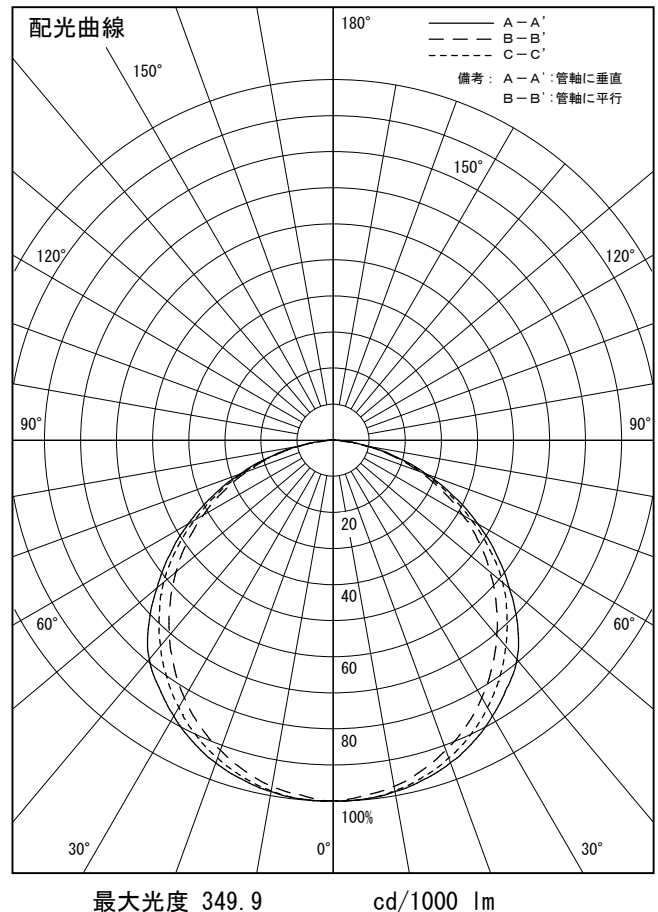

姿図

品番	LZY-93273WS
光源	LED 54W 5000K
定格光束	4850 lm
1/2照度角	A-A' 66° B-B' 63°
ビーム角	A-A' 112° B-B' 104°

器具効率	100.0 %
上方光束	0.0 %
下方光束	100.0 %
器具間隔 最大限 (取付高さH)	A 1.30 H B 1.23 H
保守率	良 0.69
	中 0.67
	否 0.63

反射率 (%)	天井	80			70			50			30			0
	壁	50	30	10	50	30	10	50	30	10	50	30	10	0
	床	20			20			20			20			0
室指数	照 明 率 ( × 0.01 )													
0.6	47	39	33	46	39	33	45	38	33	44	38	33	31	
0.8	57	49	43	56	48	42	55	47	42	53	47	42	39	
1	66	57	51	65	57	50	63	55	50	61	54	49	47	
1.25	74	65	59	72	65	59	70	63	58	68	62	57	54	
1.5	80	72	66	78	71	65	75	69	64	73	67	63	60	
2	88	81	76	87	80	75	83	78	73	81	76	72	69	
2.5	94	88	83	92	87	82	89	84	80	85	82	78	74	
3	98	93	88	96	91	87	92	88	85	89	86	83	79	
4	103	99	95	101	97	93	97	94	90	93	90	88	84	
5	106	102	99	104	100	97	100	97	94	96	93	91	87	

A-A'

B-B'

注)保守率は、含みません。