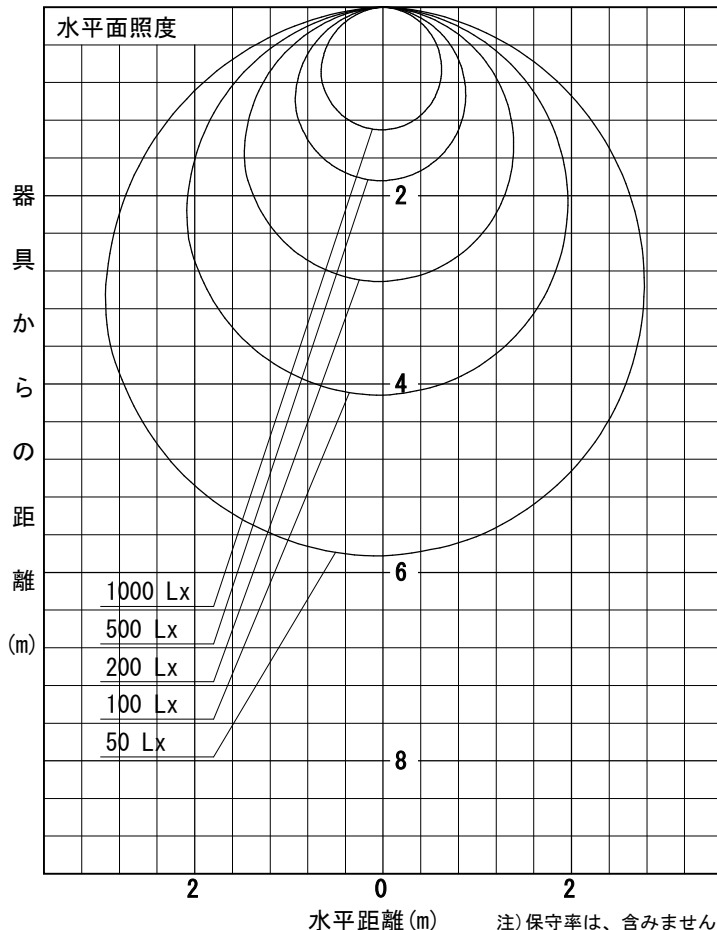

姿図

品番	LZY-93273WS
光源	LED 54W 5000K
定格光束	4850 lm
1/2照度角	A-A' 66° B-B' 63°
ビーム角	A-A' 112° B-B' 104°

器具効率	100.0 %
上方光束	0.0 %
下方光束	100.0 %
器具間隔 最大限 (取付高さH)	A 1.30 H B 1.23 H
保守率	良 0.69
	中 0.67
	否 0.63

反射率 (%)	天井	80			70			50			30			0
	壁	50	30	10	50	30	10	50	30	10	50	30	10	0
	床	20			20			20			20			0
室指数	照 明 率 ( × 0.01 )													
0.6	47	39	33	46	39	33	45	38	33	44	38	33	31	
0.8	57	49	43	56	48	42	55	47	42	53	47	42	39	
1	66	57	51	65	57	50	63	55	50	61	54	49	47	
1.25	74	65	59	72	65	59	70	63	58	68	62	57	54	
1.5	80	72	66	78	71	65	75	69	64	73	67	63	60	
2	88	81	76	87	80	75	83	78	73	81	76	72	69	
2.5	94	88	83	92	87	82	89	84	80	85	82	78	74	
3	98	93	88	96	91	87	92	88	85	89	86	83	79	
4	103	99	95	101	97	93	97	94	90	93	90	88	84	
5	106	102	99	104	100	97	100	97	94	96	93	91	87	

A-A'

B-B'

注)保守率は、含みません。