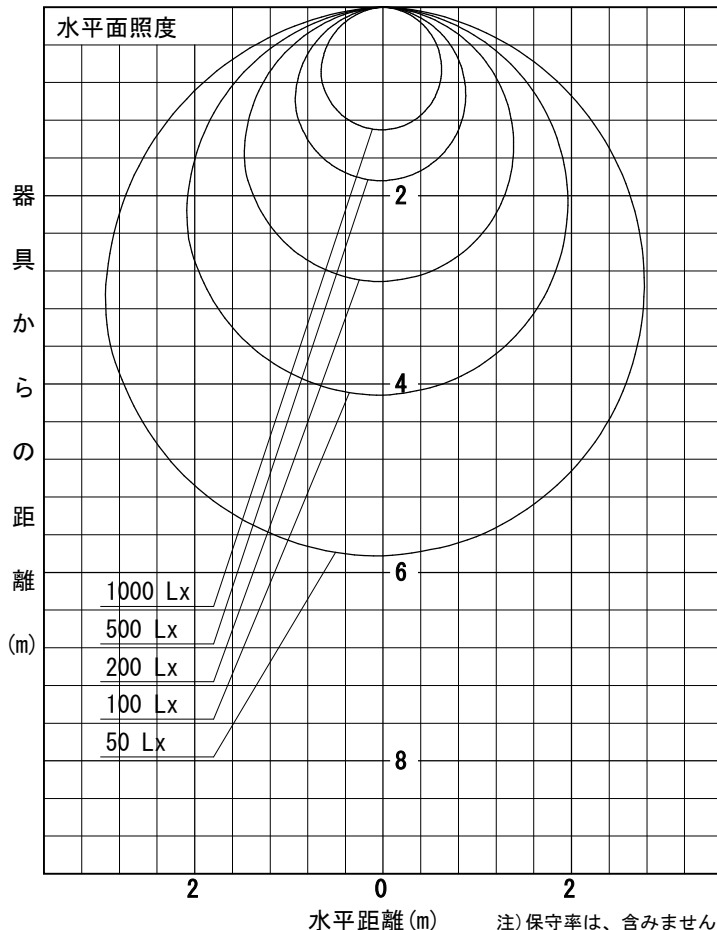

姿図

品番	LZY-93241FS_5000K
光源	LED 54W 5000K-2700K
定格光束	4850 lm
1/2照度角	A-A' 66° B-B' 63°
ビーム角	A-A' 112° B-B' 104°

器具効率	100.0 %
上方光束	0.0 %
下方光束	100.0 %
器具間隔 最大限 (取付高さH)	A 1.30 H B 1.23 H
保守率	良 0.69
	中 0.67
	否 0.63

反射率 (%)	天井	80			70			50			30			0
	壁	50	30	10	50	30	10	50	30	10	50	30	10	0
	床	20			20			20			20			0
室指数	照 明 率 (× 0.01)													
0.6	47	39	33	46	39	33	45	38	33	44	38	33	31	
0.8	57	49	43	56	48	42	55	47	42	53	47	42	39	
1	66	57	51	65	57	50	63	55	50	61	54	49	47	
1.25	74	65	59	72	65	59	70	63	58	68	62	57	54	
1.5	80	72	66	78	71	65	75	69	64	73	67	63	60	
2	88	81	76	87	80	75	83	78	73	81	76	72	69	
2.5	94	88	83	92	87	82	89	84	80	85	82	78	74	
3	98	93	88	96	91	87	92	88	85	89	86	83	79	
4	103	99	95	101	97	93	97	94	90	93	90	88	84	
5	106	102	99	104	100	97	100	97	94	96	93	91	87	

A-A'

B-B'

注) 保守率は、含みません。