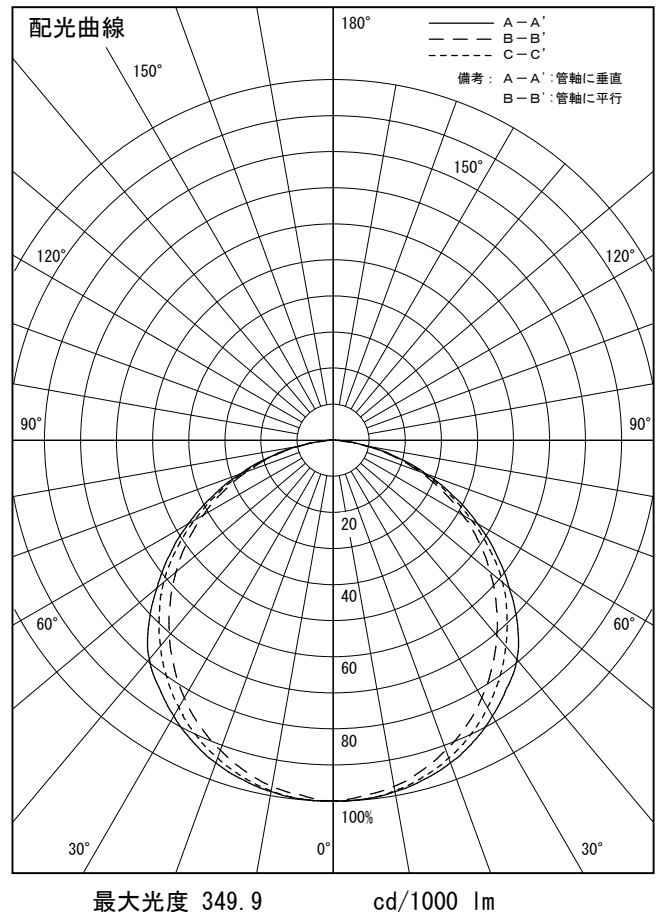

姿図

品番	LZY-93241FS_5000K
光源	LED 54W 5000K-2700K
定格光束	4850 lm
1/2照度角	A-A' 66° B-B' 63°
ビーム角	A-A' 112° B-B' 104°

器具効率	100.0 %
上方光束	0.0 %
下方光束	100.0 %
器具間隔 最大限 (取付高さH)	A 1.30 H B 1.23 H
保守率	良 0.69
	中 0.67
	否 0.63

反射率 (%)	天井	80			70			50			30			0
	壁	50	30	10	50	30	10	50	30	10	50	30	10	0
	床	20			20			20			20			0
室指数	照 明 率 (× 0.01)													
0.6	47	39	33	46	39	33	45	38	33	44	38	33	31	
0.8	57	49	43	56	48	42	55	47	42	53	47	42	39	
1	66	57	51	65	57	50	63	55	50	61	54	49	47	
1.25	74	65	59	72	65	59	70	63	58	68	62	57	54	
1.5	80	72	66	78	71	65	75	69	64	73	67	63	60	
2	88	81	76	87	80	75	83	78	73	81	76	72	69	
2.5	94	88	83	92	87	82	89	84	80	85	82	78	74	
3	98	93	88	96	91	87	92	88	85	89	86	83	79	
4	103	99	95	101	97	93	97	94	90	93	90	88	84	
5	106	102	99	104	100	97	100	97	94	96	93	91	87	

A-A'

B-B'

注) 保守率は、含みません。