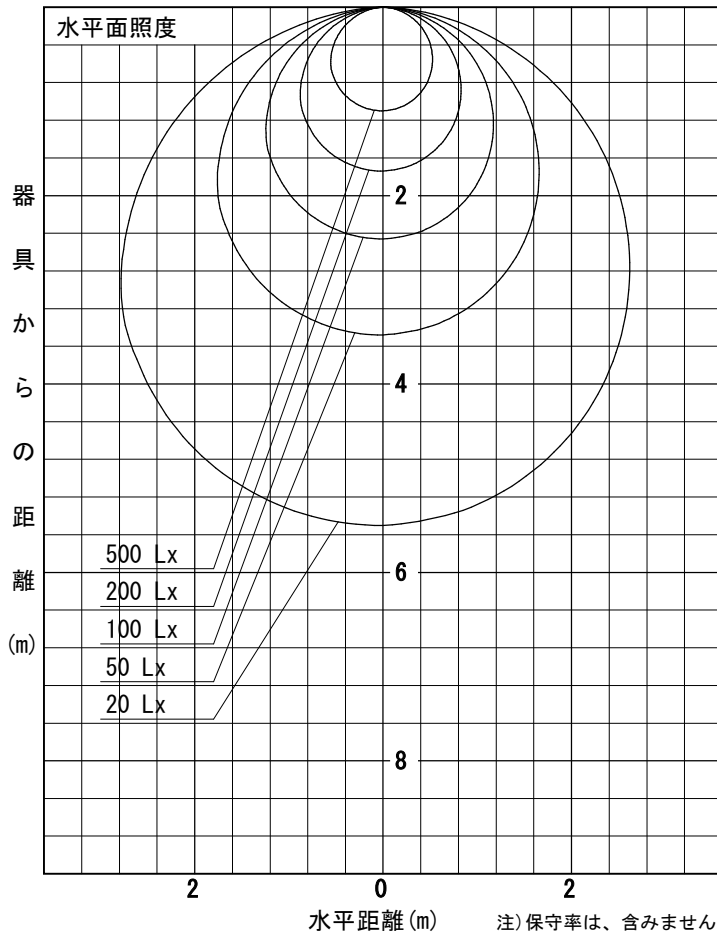

姿図

品番	LZY-93234FS_2700K
光源	LED 21W 5000K-2700K
定格光束	1730 lm
1/2照度角	A-A' 66° B-B' 63°
ビーム角	A-A' 112° B-B' 104°

器具効率	100.0 %
上方光束	0.0 %
下方光束	100.0 %
器具間隔 最大限 (取付高さH)	A 1.30 H
	B 1.23 H
保守率	良 0.69
	中 0.67
	否 0.63

反射率 (%)	天井			壁			床			照明率 (×0.01)			
	80	70	50	30	10	50	30	10	50	30	10	0	
室指数	47	39	33	46	39	33	45	38	33	44	38	33	31
0.6	57	49	43	56	48	42	55	47	42	53	47	42	39
0.8	66	57	51	65	57	50	63	55	50	61	54	49	47
1	74	65	59	72	65	59	70	63	58	68	62	57	54
1.25	80	72	66	78	71	65	75	69	64	73	67	63	60
1.5	88	81	76	87	80	75	83	78	73	81	76	72	69
2	94	88	83	92	87	82	89	84	80	85	82	78	74
2.5	98	93	88	96	91	87	92	88	85	89	86	83	79
3	103	99	95	101	97	93	97	94	90	93	90	88	84
4	106	102	99	104	100	97	100	97	94	96	93	91	87
5													

A-A'

B-B'

注) 保守率は、含みません。