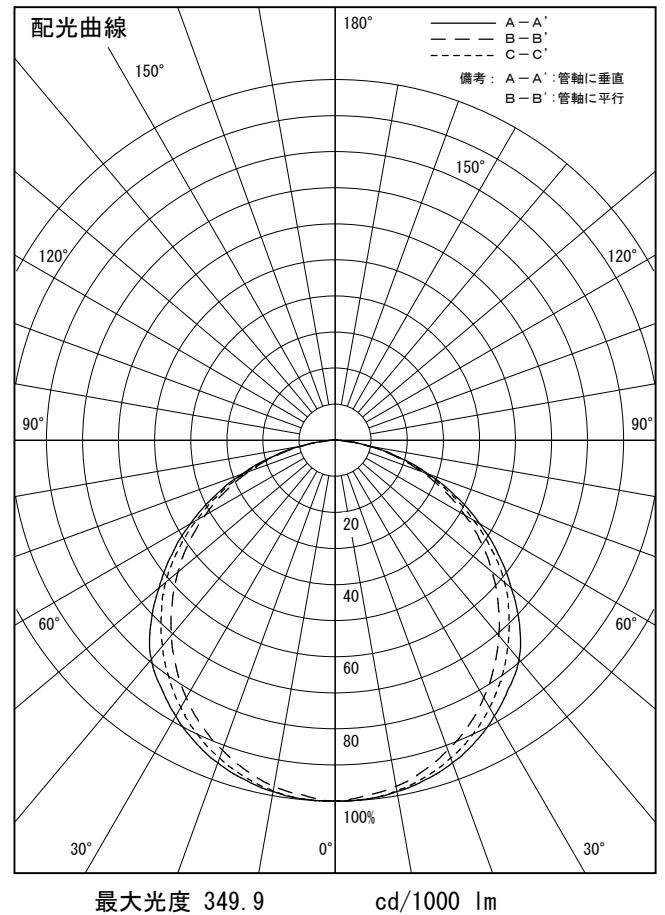

姿図

品番	LZY-93234FS_2700K
光源	LED 21W 5000K-2700K
定格光束	1730 lm
1/2照度角	A-A' 66° B-B' 63°
ビーム角	A-A' 112° B-B' 104°

器具効率	100.0 %
上方光束	0.0 %
下方光束	100.0 %
器具間隔 最大限 (取付高さH)	A 1.30 H
	B 1.23 H
保守率	良 0.69
	中 0.67
	否 0.63

反射率 (%)	天井			壁			床			照明率 (×0.01)			
	80	70	50	30	10	50	30	10	50	30	10	0	
室指数	47	39	33	46	39	33	45	38	33	44	38	33	31
0.6	57	49	43	56	48	42	55	47	42	53	47	42	39
0.8	66	57	51	65	57	50	63	55	50	61	54	49	47
1	74	65	59	72	65	59	70	63	58	68	62	57	54
1.25	80	72	66	78	71	65	75	69	64	73	67	63	60
1.5	88	81	76	87	80	75	83	78	73	81	76	72	69
2	94	88	83	92	87	82	89	84	80	85	82	78	74
2.5	98	93	88	96	91	87	92	88	85	89	86	83	79
3	103	99	95	101	97	93	97	94	90	93	90	88	84
4	106	102	99	104	100	97	100	97	94	96	93	91	87
5													

A-A'

B-B'

注) 保守率は、含みません。