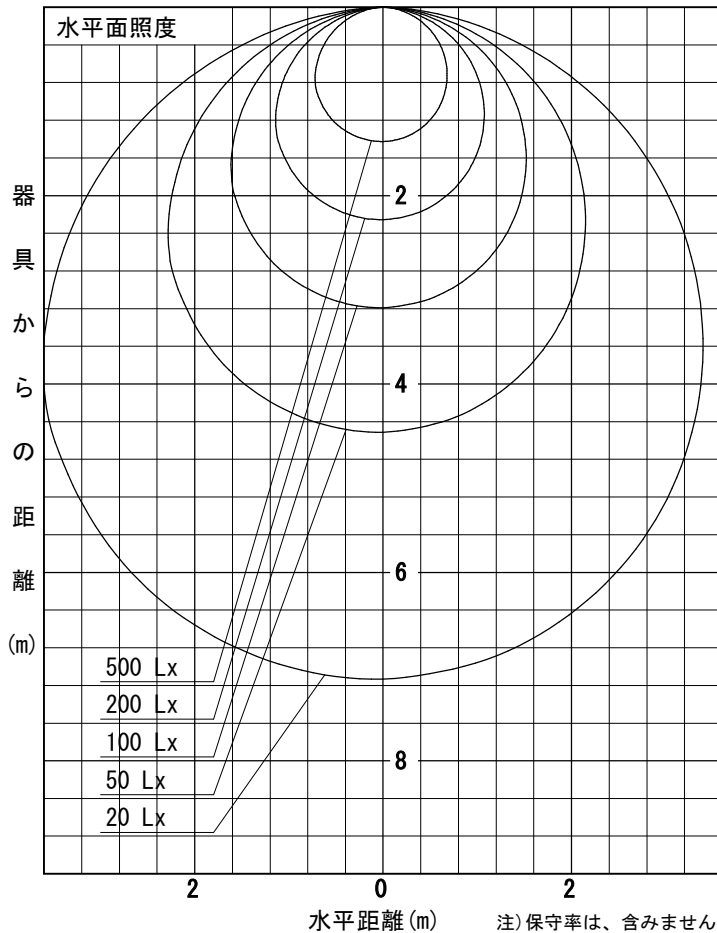

姿図

品番	LZY-93236WS
光源	LED 32W 5000K
定格光束	2910 lm
1/2照度角	A-A' 66° B-B' 63°
ビーム角	A-A' 112° B-B' 104°

器具効率	100.0 %
上方光束	0.0 %
下方光束	100.0 %
器具間隔 最大限 (取付高さH)	A 1.30 H
	B 1.23 H
保守率	良 0.69
	中 0.67
	否 0.63

反射率 (%)	天井			壁			50			30			0		
	80	70	50	50	30	10	50	30	10	50	30	10	50	30	10
床	20	20	20	20	20	20	20	20	20	20	20	20	20	20	20
室指数	照 明 率 (× 0.01)														
0.6	47	39	33	46	39	33	45	38	33	44	38	33	41	35	31
0.8	57	49	43	56	48	42	55	47	42	53	47	42	51	45	39
1	66	57	51	65	57	50	63	55	50	61	54	49	59	51	47
1.25	74	65	59	72	65	59	70	63	58	68	62	57	67	60	54
1.5	80	72	66	78	71	65	75	69	64	73	67	63	71	65	60
2	88	81	76	87	80	75	83	78	73	81	76	72	79	74	69
2.5	94	88	83	92	87	82	89	84	80	85	82	78	83	79	74
3	98	93	88	96	91	87	92	88	85	89	86	83	87	84	79
4	103	99	95	101	97	93	97	94	90	93	90	88	91	88	84
5	106	102	99	104	100	97	100	97	94	96	93	91	92	89	87

A-A'

B-B'

注) 保守率は、含みません。