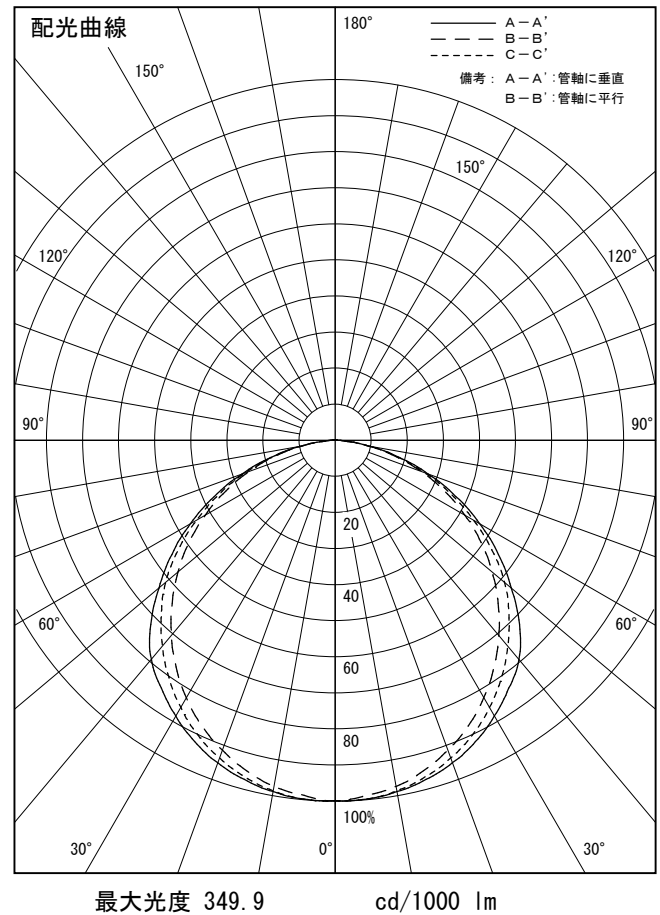

姿図

品番	LZY-93236WS
光源	LED 32W 5000K
定格光束	2910 lm
1/2照度角	A-A' 66° B-B' 63°
ビーム角	A-A' 112° B-B' 104°

器具効率	100.0 %
上方光束	0.0 %
下方光束	100.0 %
器具間隔 最大限 (取付高さH)	A 1.30 H
	B 1.23 H
保守率	良 0.69
	中 0.67
	否 0.63

反射率 (%)	天井			壁			50			30			0		
	80	70	50	50	30	10	50	30	10	50	30	10	50	30	10
床	20	20	20	20	20	20	20	20	20	20	20	20	20	20	20
室指数	照 明 率 (× 0.01)														
0.6	47	39	33	46	39	33	45	38	33	44	38	33	41	35	31
0.8	57	49	43	56	48	42	55	47	42	53	47	42	51	45	39
1	66	57	51	65	57	50	63	55	50	61	54	49	59	51	47
1.25	74	65	59	72	65	59	70	63	58	68	62	57	67	60	54
1.5	80	72	66	78	71	65	75	69	64	73	67	63	71	65	60
2	88	81	76	87	80	75	83	78	73	81	76	72	79	74	69
2.5	94	88	83	92	87	82	89	84	80	85	82	78	83	79	74
3	98	93	88	96	91	87	92	88	85	89	86	83	87	84	79
4	103	99	95	101	97	93	97	94	90	93	90	88	91	88	84
5	106	102	99	104	100	97	100	97	94	96	93	91	92	89	87

A-A'

B-B'

注) 保守率は、含みません。