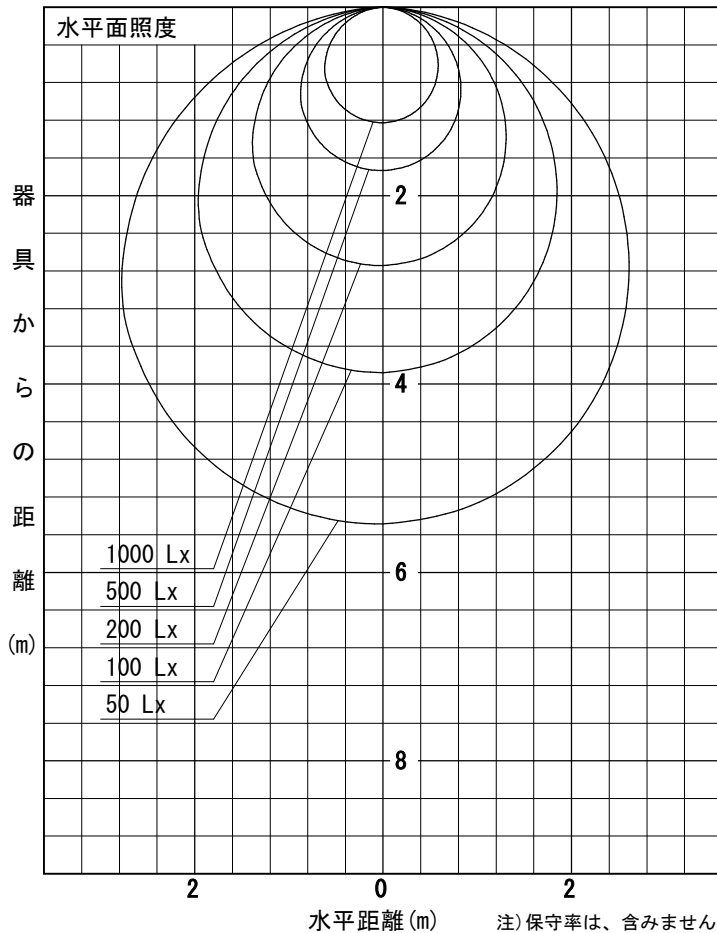

姿図

品番	LZY-93271FS_2700K
光源	LED 54W 5000K-2700K
定格光束	4300 lm
1/2照度角	A-A' 66° B-B' 63°
ビーム角	A-A' 112° B-B' 104°

器具効率	100.0 %
上方光束	0.0 %
下方光束	100.0 %
器具間隔 最大限 (取付高さ H)	A 1.30 H B 1.23 H
保守率	良 0.69
	中 0.67
	否 0.63

反射率 (%)	天井				壁				床				
	80	70	50	0	50	30	10	0	50	30	10	0	
室指数	照 明 率 (× 0.01)												
0.6	47	39	33	46	39	33	45	38	33	44	38	33	31
0.8	57	49	43	56	48	42	55	47	42	53	47	42	39
1	66	57	51	65	57	50	63	55	50	61	54	49	47
1.25	74	65	59	72	65	59	70	63	58	68	62	57	54
1.5	80	72	66	78	71	65	75	69	64	73	67	63	60
2	88	81	76	87	80	75	83	78	73	81	76	72	69
2.5	94	88	83	92	87	82	89	84	80	85	82	78	74
3	98	93	88	96	91	87	92	88	85	89	86	83	79
4	103	99	95	101	97	93	97	94	90	93	90	88	84
5	106	102	99	104	100	97	100	97	94	96	93	91	87

A-A'

B-B'

注) 保守率は、含みません。