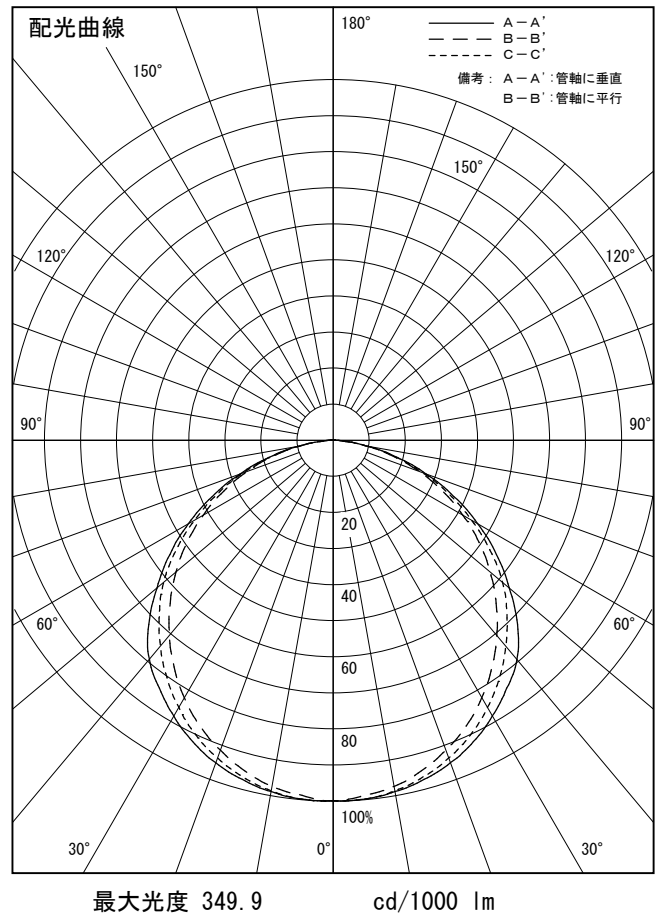

姿図

品番	LZY-93271FS_2700K
光源	LED 54W 5000K-2700K
定格光束	4300 lm
1/2照度角	A-A' 66° B-B' 63°
ビーム角	A-A' 112° B-B' 104°

器具効率	100.0 %
上方光束	0.0 %
下方光束	100.0 %
器具間隔 最大限 (取付高さ H)	A 1.30 H B 1.23 H
保守率	良 0.69
	中 0.67
	否 0.63

反射率 (%)	天井				壁				床				
	80	70	50	0	50	30	10	0	50	30	10	0	
室指数	照 明 率 (× 0.01)												
0.6	47	39	33	46	39	33	45	38	33	44	38	33	31
0.8	57	49	43	56	48	42	55	47	42	53	47	42	39
1	66	57	51	65	57	50	63	55	50	61	54	49	47
1.25	74	65	59	72	65	59	70	63	58	68	62	57	54
1.5	80	72	66	78	71	65	75	69	64	73	67	63	60
2	88	81	76	87	80	75	83	78	73	81	76	72	69
2.5	94	88	83	92	87	82	89	84	80	85	82	78	74
3	98	93	88	96	91	87	92	88	85	89	86	83	79
4	103	99	95	101	97	93	97	94	90	93	90	88	84
5	106	102	99	104	100	97	100	97	94	96	93	91	87

A-A'

B-B'

注) 保守率は、含みません。