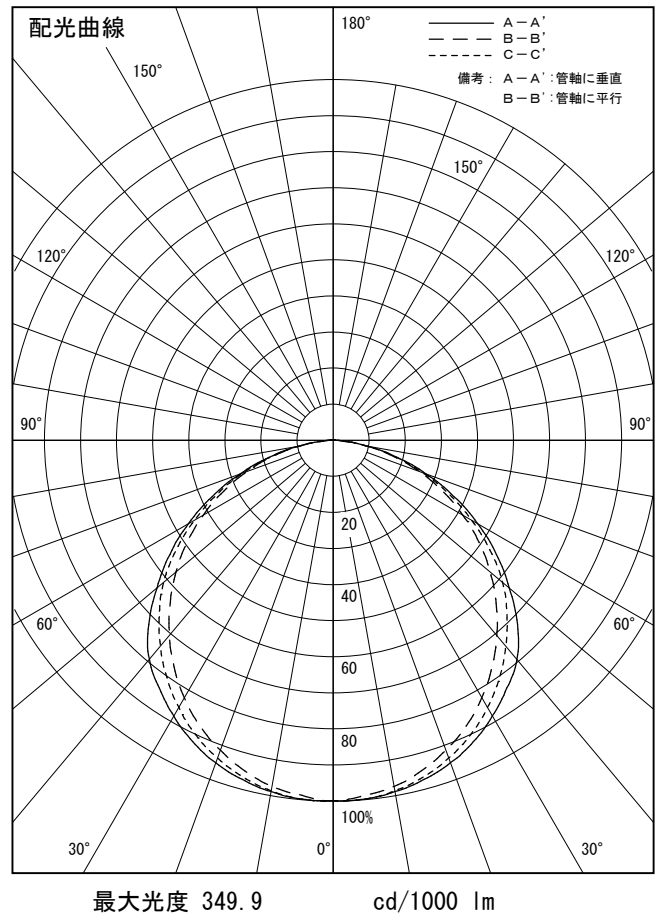

姿図

品番	LZY-93266FS_2700K
光源	LED 33W 5000K-2700K
定格光束	2590 lm
1/2照度角	A-A' 66° B-B' 63°
ビーム角	A-A' 112° B-B' 104°

器具効率	100.0 %
上方光束	0.0 %
下方光束	100.0 %
器具間隔 最大限 (取付高さH)	A 1.30 H
	B 1.23 H
保守率	良 0.69
	中 0.67
	否 0.63

反射率 (%)	天井			壁			床			照明率 (×0.01)			室指数		
	80	70	50	30	10	50	30	10	50	30	10	50	30	10	0
天井	80	70	50	30	10	50	30	10	50	30	10	50	30	10	0
壁	50	30	10	50	30	10	50	30	10	50	30	10	50	30	0
床	20	20	20	20	20	20	20	20	20	20	20	20	20	20	0
室指数	照 明 率 (× 0 . 0 1)														
0.6	47	39	33	46	39	33	45	38	33	44	38	33	31		
0.8	57	49	43	56	48	42	55	47	42	53	47	42	39		
1	66	57	51	65	57	50	63	55	50	61	54	49	47		
1.25	74	65	59	72	65	59	70	63	58	68	62	57	54		
1.5	80	72	66	78	71	65	75	69	64	73	67	63	60		
2	88	81	76	87	80	75	83	78	73	81	76	72	69		
2.5	94	88	83	92	87	82	89	84	80	85	82	78	74		
3	98	93	88	96	91	87	92	88	85	89	86	83	79		
4	103	99	95	101	97	93	97	94	90	93	90	88	84		
5	106	102	99	104	100	97	100	97	94	96	93	91	87		

A-A'

B-B'

注) 保守率は、含みません。