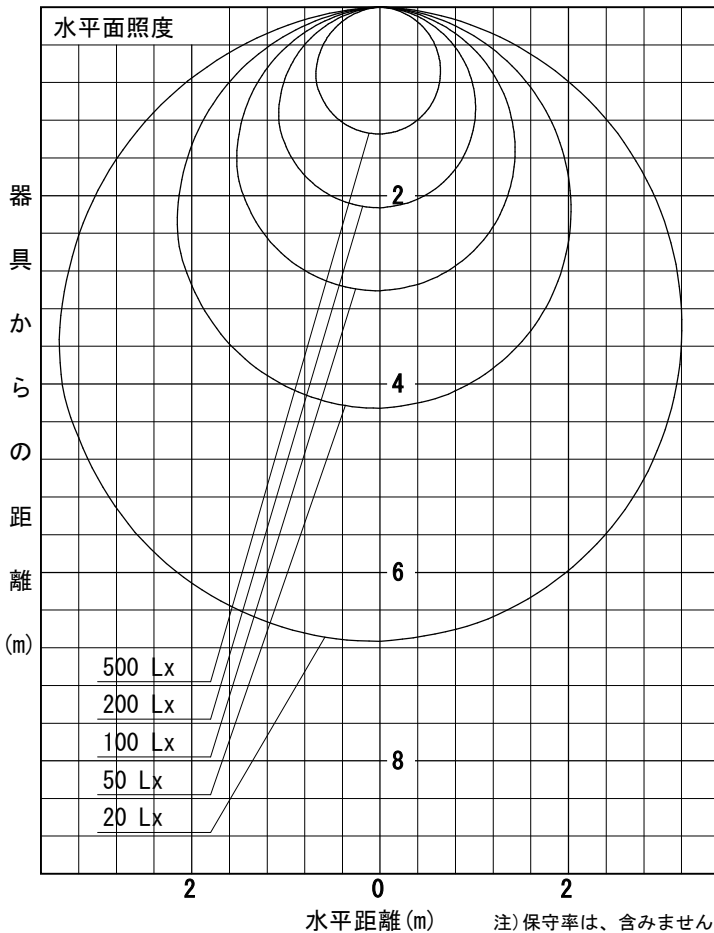

姿図

品番	LZY-93266FS_2700K
光源	LED 33W 5000K-2700K
定格光束	2590 lm
1/2照度角	A-A' 66° B-B' 63°
ビーム角	A-A' 112° B-B' 104°

器具効率	100.0 %
上方光束	0.0 %
下方光束	100.0 %
器具間隔 最大限 (取付高さH)	A 1.30 H
	B 1.23 H
保守率	良 0.69
	中 0.67
	否 0.63

反射率 (%)	天井			壁			床			照明率 (×0.01)			室指数		
	80	70	50	30	10	50	30	10	50	30	10	50	30	10	0
天井	80	70	50	30	10	50	30	10	50	30	10	50	30	10	0
壁	50	30	10	50	30	10	50	30	10	50	30	10	50	30	0
床	20	20	20	20	20	20	20	20	20	20	20	20	20	20	0
室指数	照 明 率 (× 0 . 0 1)														
0.6	47	39	33	46	39	33	45	38	33	44	38	33	31		
0.8	57	49	43	56	48	42	55	47	42	53	47	42	39		
1	66	57	51	65	57	50	63	55	50	61	54	49	47		
1.25	74	65	59	72	65	59	70	63	58	68	62	57	54		
1.5	80	72	66	78	71	65	75	69	64	73	67	63	60		
2	88	81	76	87	80	75	83	78	73	81	76	72	69		
2.5	94	88	83	92	87	82	89	84	80	85	82	78	74		
3	98	93	88	96	91	87	92	88	85	89	86	83	79		
4	103	99	95	101	97	93	97	94	90	93	90	88	84		
5	106	102	99	104	100	97	100	97	94	96	93	91	87		

A-A'

B-B'

注) 保守率は、含みません。