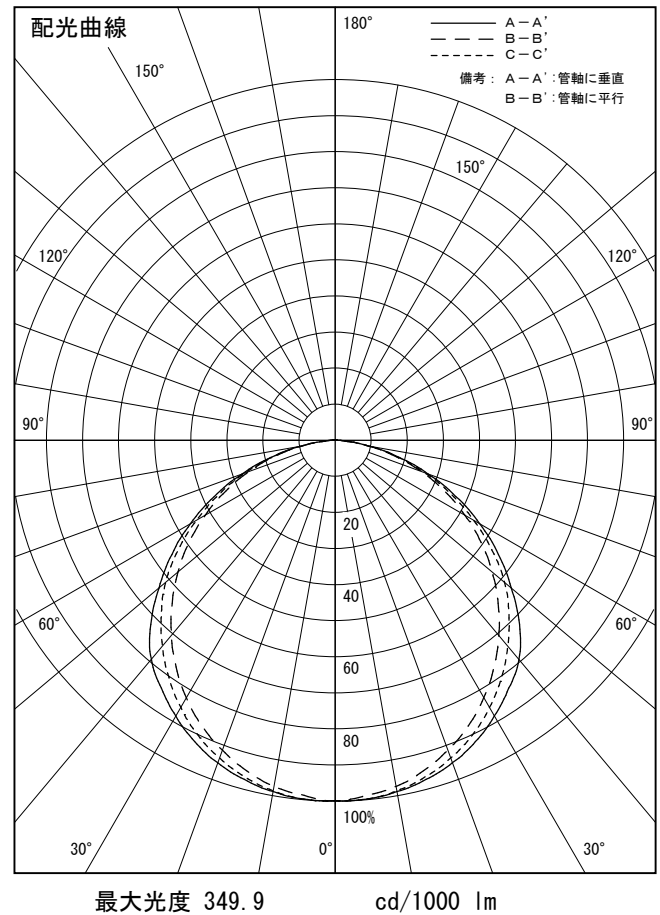

姿図

品番	LZY-93235YS
光源	LED 32W 3000K
定格光束	2680 lm
1/2照度角	A-A' 66° B-B' 63°
ビーム角	A-A' 112° B-B' 104°

器具効率	100.0 %
上方光束	0.0 %
下方光束	100.0 %
器具間隔 最大限 (取付高さH)	A 1.30 H B 1.23 H
保守率	良 0.69
	中 0.67
	否 0.63

反射率 (%)	天井	80			70			50			30			0
	壁	50	30	10	50	30	10	50	30	10	50	30	10	0
床		20			20			20			20			0
室指数	照 明 率 (× 0.01)													
0.6	47	39	33	46	39	33	45	38	33	44	38	33	31	
0.8	57	49	43	56	48	42	55	47	42	53	47	42	39	
1	66	57	51	65	57	50	63	55	50	61	54	49	47	
1.25	74	65	59	72	65	59	70	63	58	68	62	57	54	
1.5	80	72	66	78	71	65	75	69	64	73	67	63	60	
2	88	81	76	87	80	75	83	78	73	81	76	72	69	
2.5	94	88	83	92	87	82	89	84	80	85	82	78	74	
3	98	93	88	96	91	87	92	88	85	89	86	83	79	
4	103	99	95	101	97	93	97	94	90	93	90	88	84	
5	106	102	99	104	100	97	100	97	94	96	93	91	87	

A-A'

B-B'

注) 保守率は、含みません。