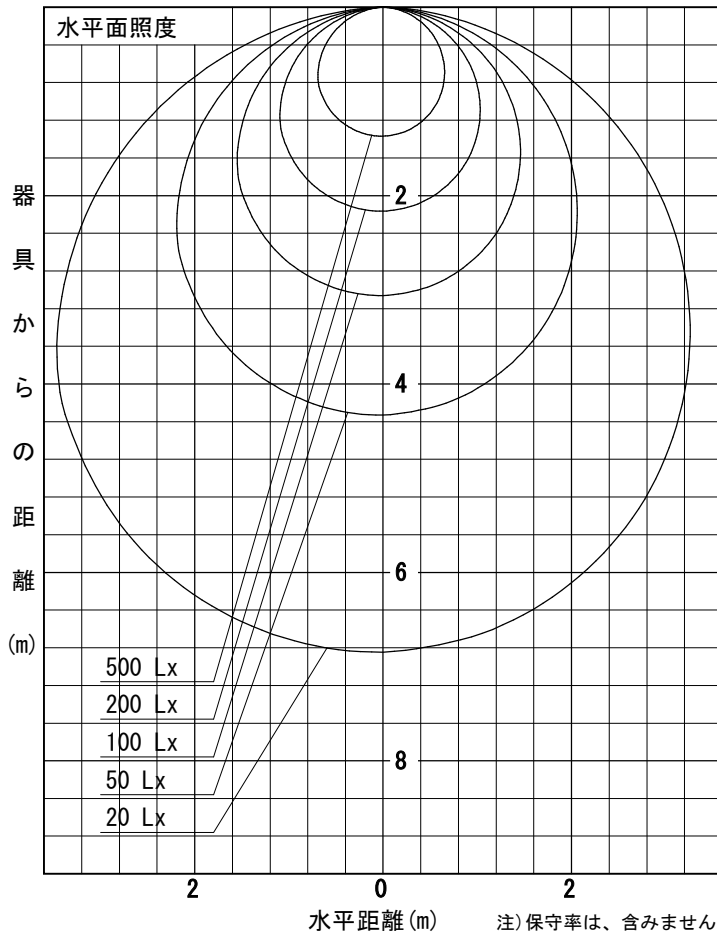

姿図

品番	LZY-93235YS
光源	LED 32W 3000K
定格光束	2680 lm
1/2照度角	A-A' 66° B-B' 63°
ビーム角	A-A' 112° B-B' 104°

器具効率	100.0 %
上方光束	0.0 %
下方光束	100.0 %
器具間隔 最大限 (取付高さH)	A 1.30 H B 1.23 H
保守率	良 0.69
	中 0.67
	否 0.63

反射率 (%)	天井	80			70			50			30			0
	壁	50	30	10	50	30	10	50	30	10	50	30	10	0
床		20			20			20			20			0
室指数	照 明 率 (× 0.01)													
0.6	47	39	33	46	39	33	45	38	33	44	38	33	31	
0.8	57	49	43	56	48	42	55	47	42	53	47	42	39	
1	66	57	51	65	57	50	63	55	50	61	54	49	47	
1.25	74	65	59	72	65	59	70	63	58	68	62	57	54	
1.5	80	72	66	78	71	65	75	69	64	73	67	63	60	
2	88	81	76	87	80	75	83	78	73	81	76	72	69	
2.5	94	88	83	92	87	82	89	84	80	85	82	78	74	
3	98	93	88	96	91	87	92	88	85	89	86	83	79	
4	103	99	95	101	97	93	97	94	90	93	90	88	84	
5	106	102	99	104	100	97	100	97	94	96	93	91	87	

A-A'

B-B'

注) 保守率は、含みません。