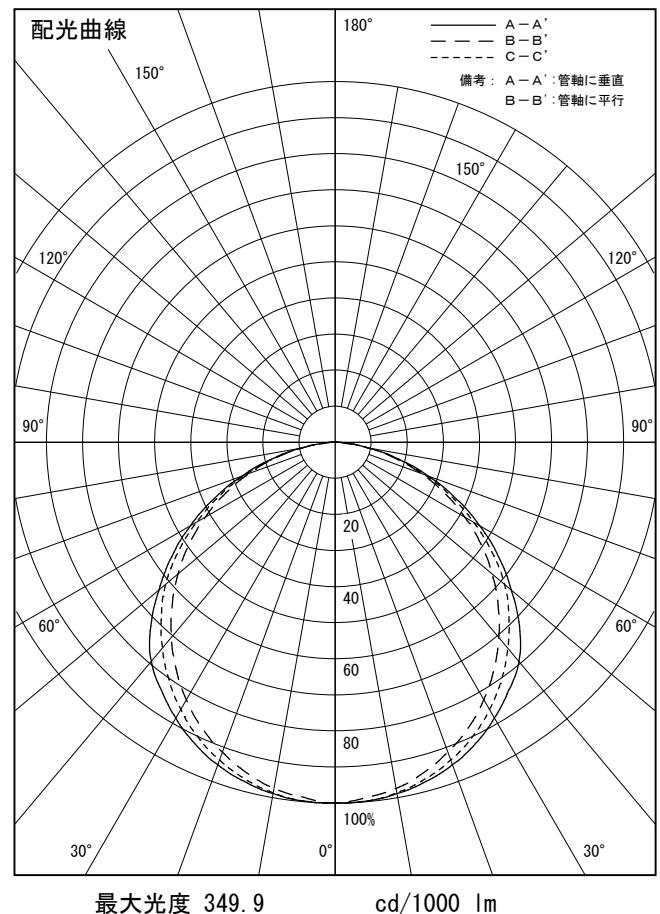

姿図

品番	LZY-93271LS
光源	LED 54W 2700K
定格光束	4300 lm
1/2照度角	A-A' 66° B-B' 63°
ビーム角	A-A' 112° B-B' 104°

器具効率	100.0 %
上方光束	0.0 %
下方光束	100.0 %
器具間隔 最大限 (取付高さ H)	A 1.30 H B 1.23 H
保守率	良 0.69
	中 0.67
	否 0.63

反射率 (%)	天井	80			70			50			30			0
	壁	50	30	10	50	30	10	50	30	10	50	30	10	0
床		20			20			20			20			0
室指数	照 明 率 (× 0.01)													
0.6	47	39	33	46	39	33	45	38	33	44	38	33	31	
0.8	57	49	43	56	48	42	55	47	42	53	47	42	39	
1	66	57	51	65	57	50	63	55	50	61	54	49	47	
1.25	74	65	59	72	65	59	70	63	58	68	62	57	54	
1.5	80	72	66	78	71	65	75	69	64	73	67	63	60	
2	88	81	76	87	80	75	83	78	73	81	76	72	69	
2.5	94	88	83	92	87	82	89	84	80	85	82	78	74	
3	98	93	88	96	91	87	92	88	85	89	86	83	79	
4	103	99	95	101	97	93	97	94	90	93	90	88	84	
5	106	102	99	104	100	97	100	97	94	96	93	91	87	

A-A'

B-B'

注) 保守率は、含みません。