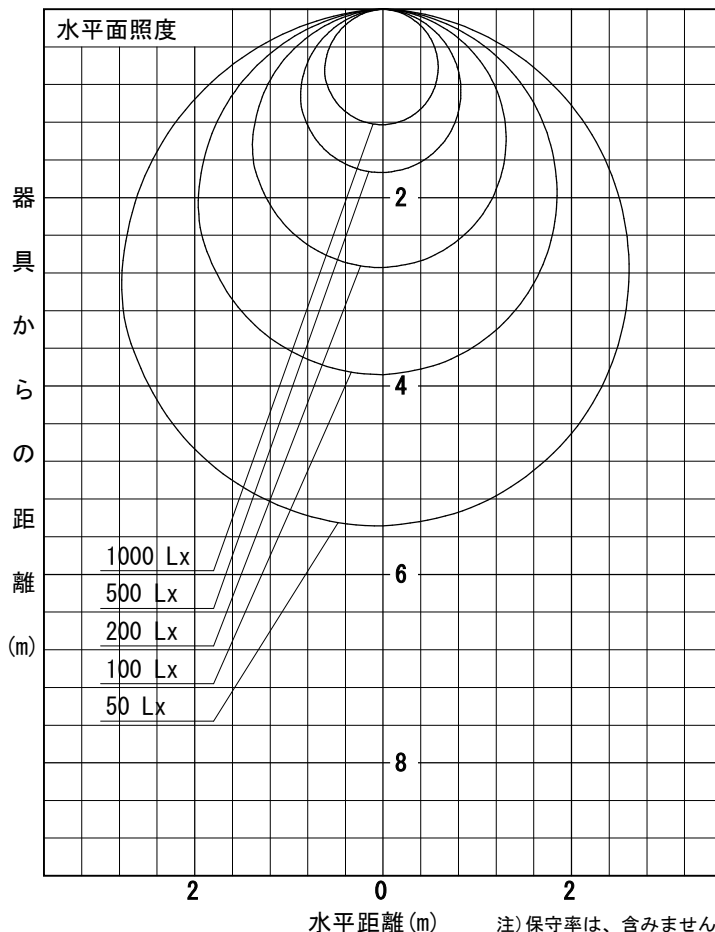

姿図

品番	LZY-93271LS
光源	LED 54W 2700K
定格光束	4300 lm
1/2照度角	A-A' 66° B-B' 63°
ビーム角	A-A' 112° B-B' 104°

器具効率	100.0 %
上方光束	0.0 %
下方光束	100.0 %
器具間隔 最大限 (取付高さ H)	A 1.30 H B 1.23 H
保守率	良 0.69
	中 0.67
	否 0.63

反射率 (%)	天井	80			70			50			30			0
	壁	50	30	10	50	30	10	50	30	10	50	30	10	0
床		20			20			20			20			0
室指数	照 明 率 (× 0.01)													
0.6	47	39	33	46	39	33	45	38	33	44	38	33	31	
0.8	57	49	43	56	48	42	55	47	42	53	47	42	39	
1	66	57	51	65	57	50	63	55	50	61	54	49	47	
1.25	74	65	59	72	65	59	70	63	58	68	62	57	54	
1.5	80	72	66	78	71	65	75	69	64	73	67	63	60	
2	88	81	76	87	80	75	83	78	73	81	76	72	69	
2.5	94	88	83	92	87	82	89	84	80	85	82	78	74	
3	98	93	88	96	91	87	92	88	85	89	86	83	79	
4	103	99	95	101	97	93	97	94	90	93	90	88	84	
5	106	102	99	104	100	97	100	97	94	96	93	91	87	

A-A'

B-B'

注) 保守率は、含みません。