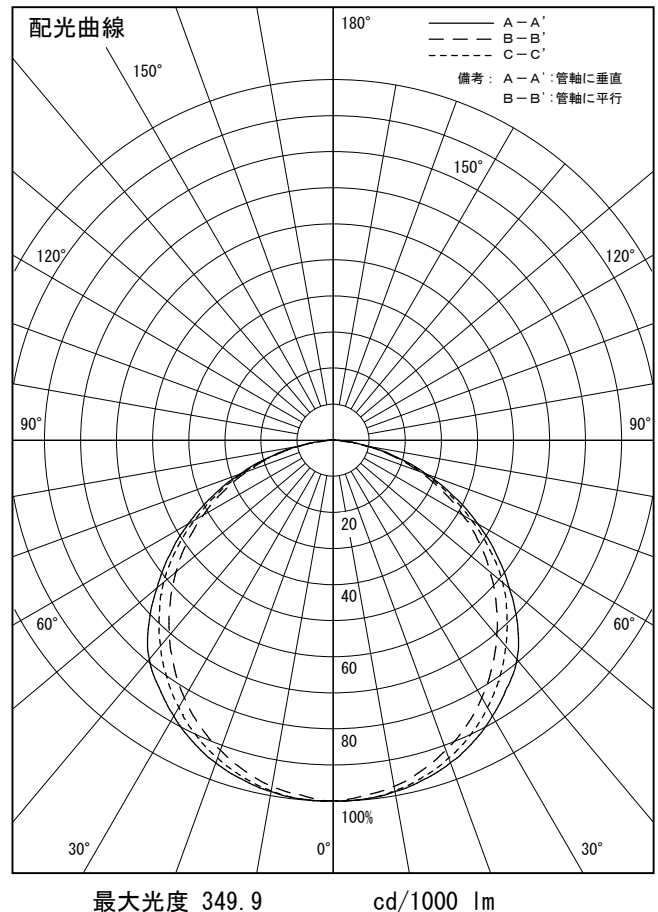

姿図

品番	LZY-93267NS
光源	LED 32W 4000K
定格光束	2740 lm
1/2照度角	A-A' 66° B-B' 63°
ビーム角	A-A' 112° B-B' 104°

器具効率	100.0 %
上方光束	0.0 %
下方光束	100.0 %
器具間隔 最大限 (取付高さH)	A 1.30 H B 1.23 H
保守率	良 0.69
	中 0.67
	否 0.63

反射率 (%)	天井			壁			床			照明率 (×0.01)			
	80	70	50	30	10	50	30	10	50	30	10	0	
室指数	47	39	33	46	39	33	45	38	33	44	38	33	31
0.6	57	49	43	56	48	42	55	47	42	53	47	42	39
0.8	66	57	51	65	57	50	63	55	50	61	54	49	47
1	74	65	59	72	65	59	70	63	58	68	62	57	54
1.25	80	72	66	78	71	65	75	69	64	73	67	63	60
1.5	88	81	76	87	80	75	83	78	73	81	76	72	69
2	94	88	83	92	87	82	89	84	80	85	82	78	74
2.5	98	93	88	96	91	87	92	88	85	89	86	83	79
3	103	99	95	101	97	93	97	94	90	93	90	88	84
4	106	102	99	104	100	97	100	97	94	96	93	91	87
5													

A-A'

B-B'

注) 保守率は、含みません。