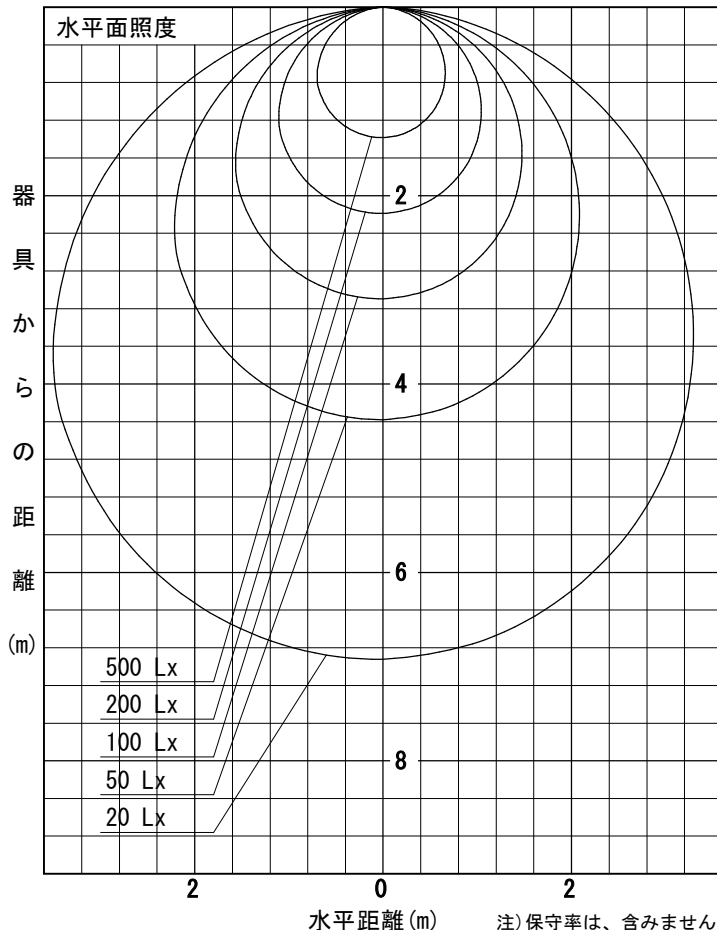

姿図

品番	LZY-93267NS
光源	LED 32W 4000K
定格光束	2740 lm
1/2照度角	A-A' 66° B-B' 63°
ビーム角	A-A' 112° B-B' 104°

器具効率	100.0 %
上方光束	0.0 %
下方光束	100.0 %
器具間隔 最大限 (取付高さH)	A 1.30 H B 1.23 H
保守率	良 0.69
	中 0.67
	否 0.63

反射率 (%)	天井			壁			床			照明率 (×0.01)			
	80	70	50	30	10	50	30	10	50	30	10	0	
室指数	47	39	33	46	39	33	45	38	33	44	38	33	31
0.6	57	49	43	56	48	42	55	47	42	53	47	42	39
0.8	66	57	51	65	57	50	63	55	50	61	54	49	47
1	74	65	59	72	65	59	70	63	58	68	62	57	54
1.25	80	72	66	78	71	65	75	69	64	73	67	63	60
1.5	88	81	76	87	80	75	83	78	73	81	76	72	69
2	94	88	83	92	87	82	89	84	80	85	82	78	74
2.5	98	93	88	96	91	87	92	88	85	89	86	83	79
3	103	99	95	101	97	93	97	94	90	93	90	88	84
4	106	102	99	104	100	97	100	97	94	96	93	91	87
5													

A-A'

B-B'

注) 保守率は、含みません。