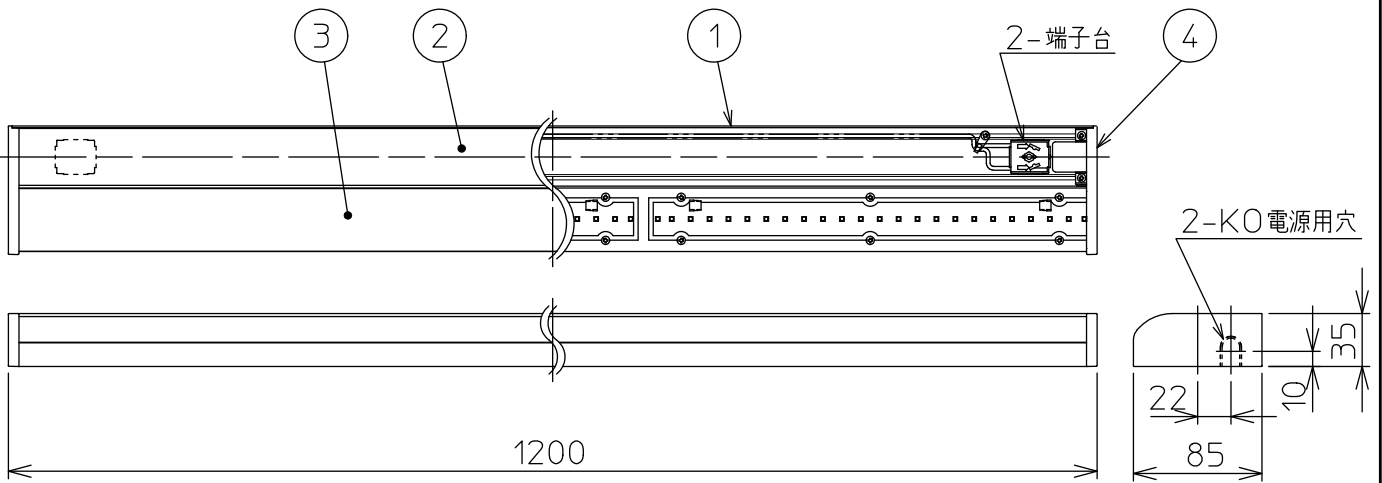

姿図

最小施工寸法

取付部

※…懐が狭く、器具取付が困難な場合は、別売L形金具(DP-40543)を使用して取付できます。(天井・壁・床に取付可能)

⚠ 安全に関するご注意

- この器具は、一般通常環境の屋内天井直付・壁付・床直付兼用器具です。一般通常環境以外の所、屋外、湿気が多い所、水気のかかる所では使用しないでください。落下・感電・火災の原因になります。
- 電源電圧は、定格電圧の±6%内でご使用下感電、火災の原因になります。
- この器具は木ねじ取付専用器具です。必ず木ねじ(2本)で補強材のある位置に取付てください。落下の原因になります。

定格光束	3040Lm
LED照明器具の固有エネルギー消費効率	104.8Lm/W
LEDモジュール寿命	40000時間

No.	部品名	材質	備考	機能	一般用	特記事項
7				取付場所	屋内 天井付・壁付・床付兼用	調光可能 (1%~100%) シーンコントローラー別売 連結最大15台まで 調光器別売 (DP-37154E・39672~5)
6				電源接続	端子台	
5				消費電力	29 W 定格電圧 100 V	
4	側面カバー	ABS樹脂	白	電気容量	29 VA	
3	カバー	アクリル	乳白(マット)	LED付 交換不可	LED 29W 演色性 Ra83 電球色(2700K)	スイッチ無し
2	本体カバー	アルミ型材	白アルマイト			
1	本体	アルミ型材	白アルマイト			
No.	部品名	材質	備考	器具重量	約 1.5 kg	峠田 森 ④