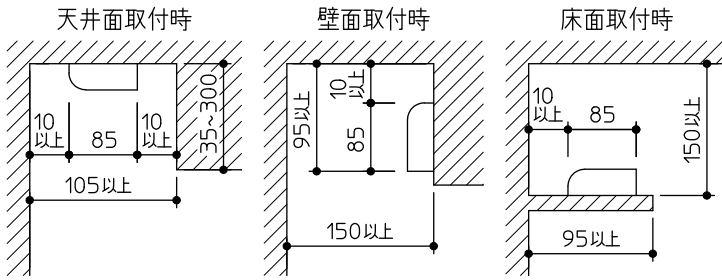

姿図

最小施工寸法

取付部

※…懐が狭く、器具取付が困難な場合は、別売L形金具(DP-40543)を使用して取付できます。(天井・壁・床に取付可能)

⚠ 安全に関するご注意

- この器具は、一般通常環境の屋内天井直付・壁付・床直付兼用器具です。一般通常環境以外の所、屋外、湿気が多い所、水気のかかる所では使用しないでください。落下・感電・火災の原因になります。
- 電源電圧は、定格電圧の±6%内でご使用下感電、火災の原因になります。
- この器具は木ねじ取付専用器具です。必ず木ねじ(2本)で補強材のある位置に取付てください。落下の原因になります。

定格光束	3040Lm
LED照明器具の固有エネルギー消費効率	104.8Lm/W
LEDモジュール寿命	40000時間

No.	部品名	材質	備考	機能	一般用	特記事項
7				取付場所	屋内 天井付・壁付・床付兼用	調光可能 (1%~100%) シーンコントローラー別売 連結最大15台まで 調光器別売 (DP-37154E・39672~5)
6				電源接続	端子台	
5				消費電力	29 W 定格電圧 100 V	
4	側面カバー	ABS樹脂	白	電気容量	29 VA	
3	カバー	アクリル	乳白(マット)	LED付 交換不可	LED 29W 演色性 Ra83 電球色(2700K)	スイッチ無し
2	本体カバー	アルミ型材	白アルマイト			
1	本体	アルミ型材	白アルマイト			
No.	部品名	材質	備考	器具重量	約 1.5 kg	峠田 森 ④