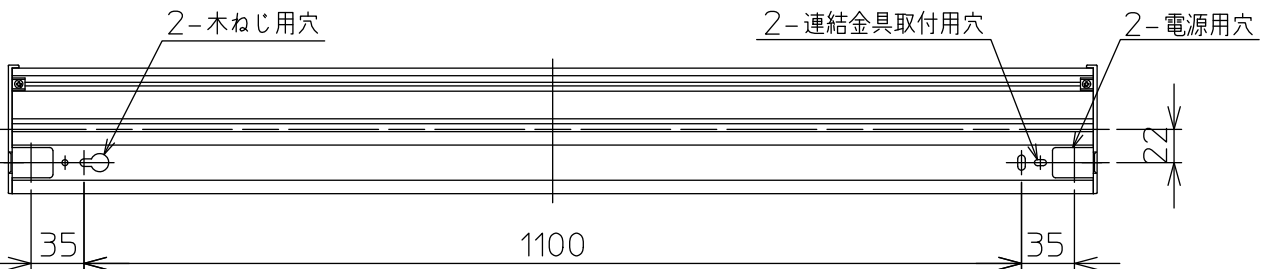

姿図

最小施工寸法

取付部

※…懐が狭く、器具取付が困難な場合は、別売L形金具(DP-40543)を使用して取付できます。(天井・壁・床に取付可能)

⚠ 安全に関するご注意

- この器具は、一般通常環境の屋内天井直付・壁付・床直付兼用器具です。一般通常環境以外の所、屋外、湿気が多い所、水気のかかる所では使用しないでください。落下・感電・火災の原因になります。
- 電源電圧は、定格電圧の±6%内でご使用下感電、火災の原因になります。
- この器具は木ねじ取付専用器具です。必ず木ねじ(2本)で補強材のある位置に取付てください。落下の原因になります。

定格光束	3040Lm
LED照明器具の固有エネルギー消費効率	104.8Lm/W
LEDモジュール寿命	40000時間

No.	部品名	材質	備考	機能	一般用	特記事項
7				取付場所	屋内 天井付・壁付・床付兼用	調光可能 (1%~100%) シーンコントローラー別売 連結最大15台まで 調光器別売 (DP-37154E・39672~5)
6				電源接続	端子台	
5				消費電力	29 W 定格電圧 100 V	
4	側面カバー	ABS樹脂	白	電気容量	29 VA	
3	カバー	アクリル	乳白(マット)	LED付 交換不可	LED 29W 演色性 Ra83 電球色(2700K)	スイッチ無し
2	本体カバー	アルミ型材	白アルマイト			
1	本体	アルミ型材	白アルマイト			
No.	部品名	材質	備考	器具重量	約 1.5 kg	峠田 森 ④